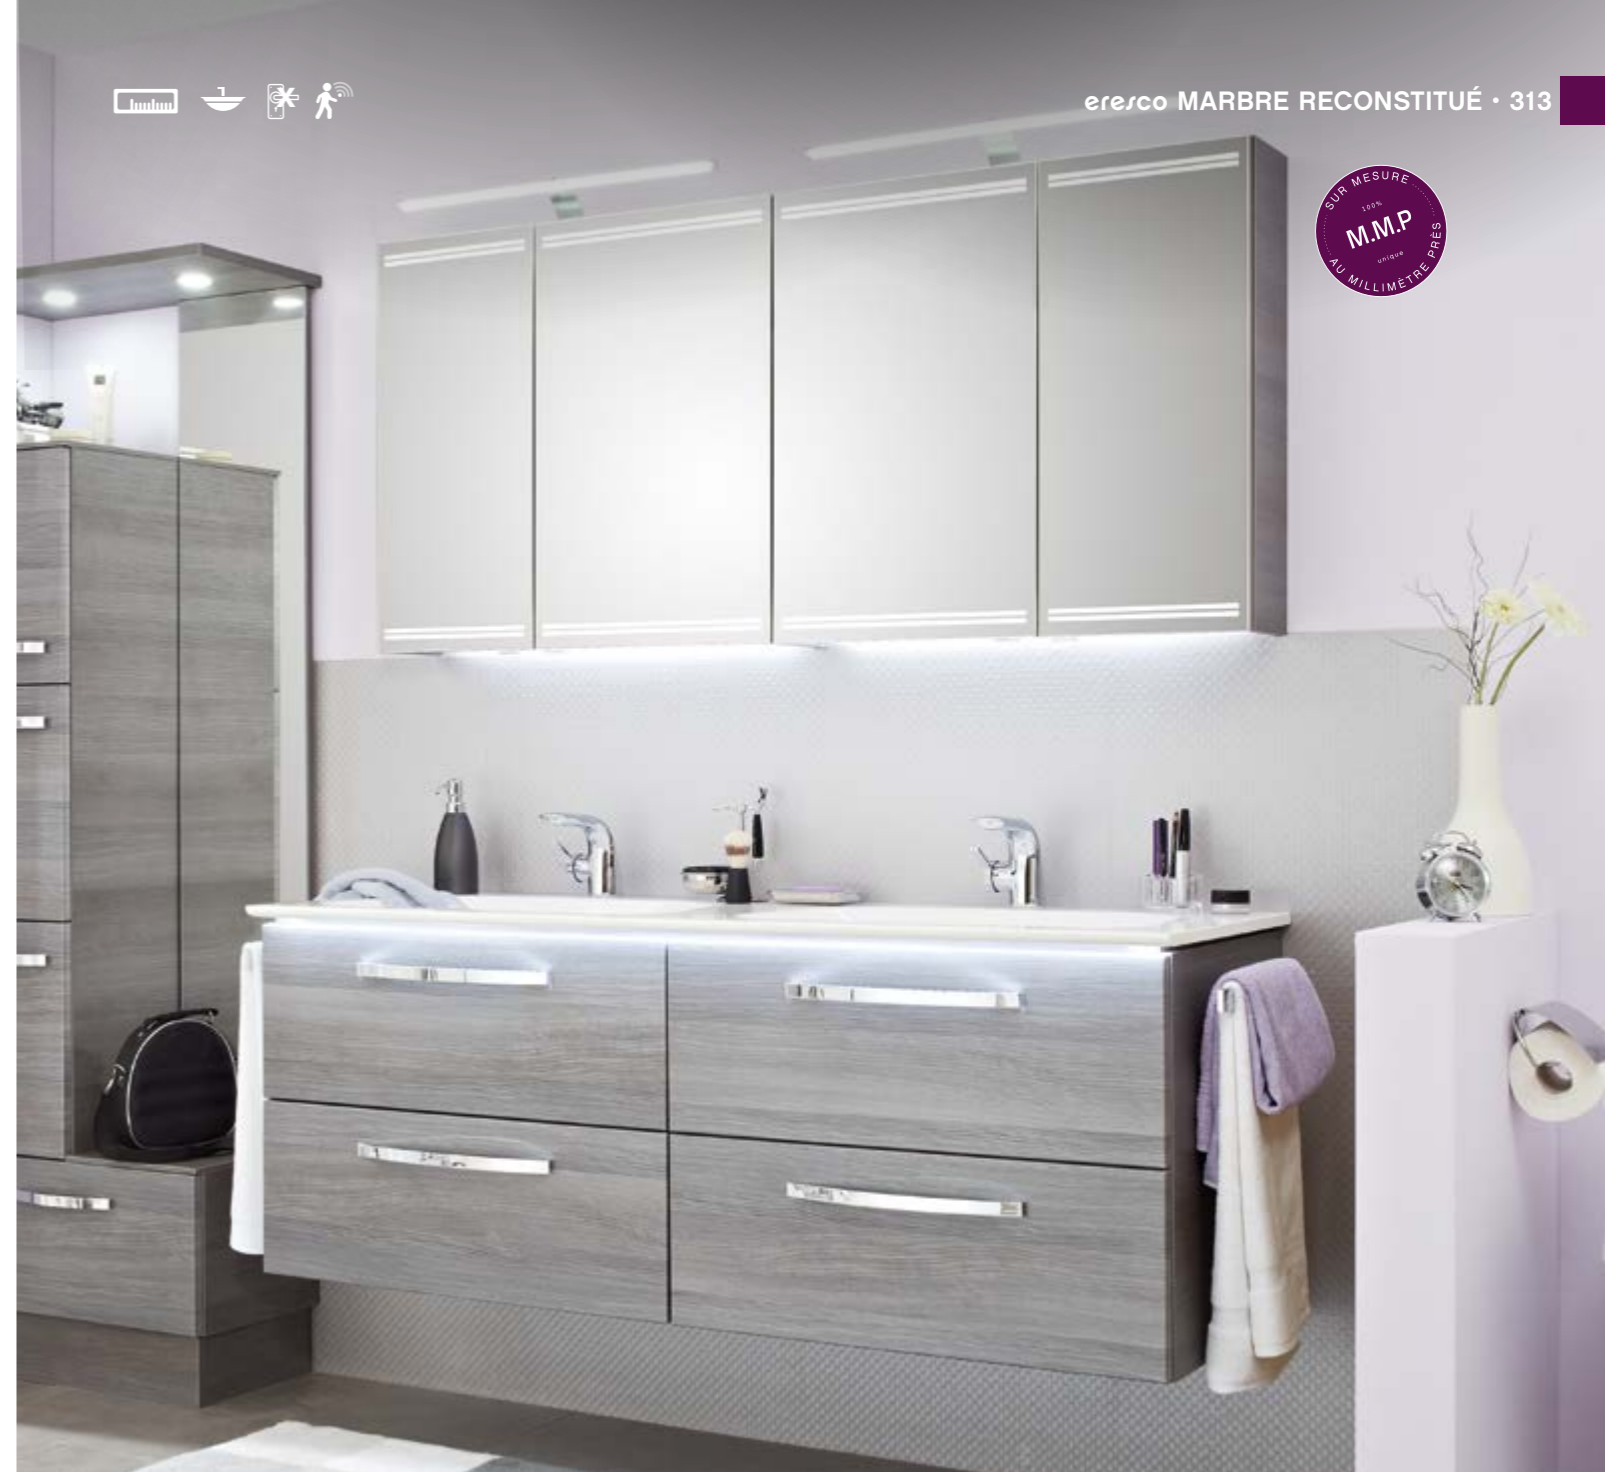

PLANS DE TOILETTE, VASQUES DISPONIBLES (CM)

77	92	107 VAD*	107 VAG*	107	122
137	152	max 272		max 280	

*VAD = vasque à droite
*VAG = vasque à gauche

MARBRE RECONSTITUÉ

eresco MARBRE RECONSTITUÉ • 313

eresco marbre reconstitué, largeur 152 cm. Double Vasque. Plan de toilette en marbre reconstitué. Finition Graphite Structuré

eresco solid surface ²⁰²⁵

DÉCORS, FINITIONS ET COLORIS DISPONIBLES (FAÇADE F & CAISSON C)

PLANS DE TOILETTE, VASQUES DISPONIBLES (CM)

*VAD = vasque à droite
*VAG= vasque à gauche

eresco solid surface, largeur 107 cm. Plan de toilette en solid surface blanc mat. Finition Royal White Mat Select & Touch.