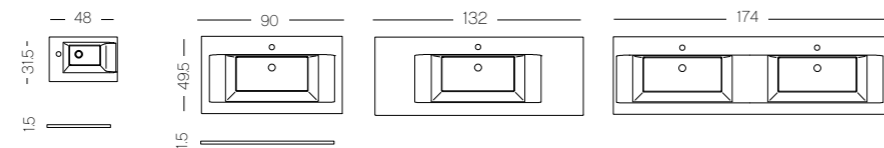

leo 116 ²⁰²⁵

DÉCOR, FINITIONS ET COLORIS DISPONIBLES (FAÇADE F & CAISSON C & PLAN DE TRAVAIL P)

BLANC ALPIN BRILLANT C	BLANC MAT TOUCH C-P	BLANC BRILLANT F	GRIS MAT TOUCH C-P	NOIR MAT TOUCH C-P	ROYAL WHITE TOUCH			
CHÊNE RIBBECK IMITATION BOIS F-C-P	CHÊNE RIVIERA IMITATION BOIS F-C-P	CHÊNE TELEMAR IMITATION BOIS F-C-P	NATURA WOOD F-C-P	GRAPHITE STRUCTURÉ F-C	GRIS MAT SELECT F	BLANC MAT SELECT F	PET LAQUÉ	
VERRE OPTIWHITE F	VERRE ROYAL WHITE F	VERRE NOIR F	VERRE GRIS MAT F	VERRE REFLET TITANE F	EFFET ARDOISE P	OXYDE GRIS CLAIR P	OXYDE GRIS FONCÉ P	PIERO GREGO P

PLANS DE TOILETTE, VASQUES DISPONIBLES (CM)

DESIGN A