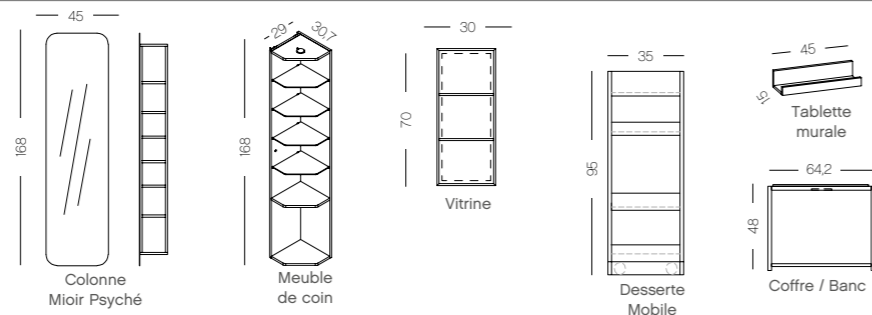

LUMIÈRE FROIDE

LUMIÈRE MÊLÉE

LUMIÈRE CHAUDE

Lumen - la puissance de la lumière

Puissance

Le nombre de **Lumen**, quant à lui, nous indique **la puissance d'un éclairage Led**. Plus le chiffre indiqué est élevé, plus l'éclairage sera puissant. Une applique Led indiquant 1134 Lumen, sera bien plus éclairante (quatre fois plus) qu'une autre applique affichant 325 Lumen. « **Petit truc** » **pour mieux comprendre** le lien entre Led et filament, il suffit de **diviser par 10** le nombre de Lumen pour connaître grosso modo le nombre d'anciens Watts correspondants (ex : Lumen : 504 divisé par 10 = 50 watts environ)

meubles pratiques & astucieux ²⁰²⁵

DÉCORS, FINITIONS ET COLORIS DISPONIBLES (FAÇADE **F** & CAISSON **C**)

PRÉSENTATION NON EXHAUSTIVE DES MEUBLES PRATIQUES & ASTUCIEUX

Eresco vasque à poser. Vasque en céramique blanche. Plan de travail sur mesure en Chêne Riviera (imitation bois). Finition Anthracite Brillant &