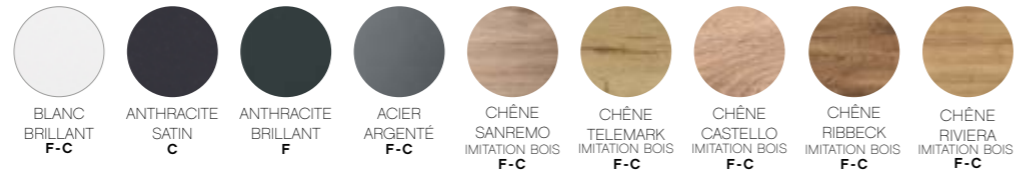

eresco solid surface ²⁰²⁵

DÉCORS, FINITIONS ET COLORIS DISPONIBLES (FAÇADE F & CAISSON C)

PLANS DE TOILETTE, VASQUES DISPONIBLES (CM)