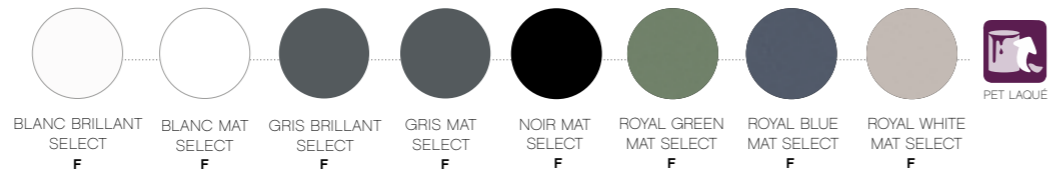

DÉCORS, FINITIONS ET COLORIS DISPONIBLES (FAÇADE F & CAISSON C)

BLANC BRILLANT F-C	ANTHRACITE SATIN C	ANTHRACITE BRILLANT F	ACIER ARGENTÉ F-C	CHÊNE SANREMO IMITATION BOIS F-C	CHÊNE TELEMAR IMITATION BOIS F-C	CHÊNE CASTELLO IMITATION BOIS F-C	CHÊNE RIBBECK IMITATION BOIS F-C	CHÊNE RIVIERA IMITATION BOIS F-C
2025 STRIÉ CLAIR F-C	2025 STRIÉ FONCÉ F-C	2025 NATURA WOOD F-C	ROYAL WOOD IMITATION BOIS F-C	PIN BOREAL IMITATION BOIS F-C	GRIS SANGALLO IMITATION BOIS F-C	GRAPHITE STRUCTURE IMITATION BOIS F-C	OXYDE GRIS CLAIR F-C	OXYDE GRIS FONCÉ F-C
BLANC BRILLANT C	BLANC MAT TOUCH C	GRIS BRILLANT TOUCH C	GRIS MAT TOUCH C	NOIR MAT TOUCH C	ROYAL GREEN TOUCH C	ROYAL BLUE TOUCH C	ROYAL WHITE TOUCH C	
BLANC BRILLANT SELECT F	BLANC MAT SELECT F	GRIS BRILLANT SELECT F	GRIS MAT SELECT F	NOIR MAT SELECT F	ROYAL GREEN MAT SELECT F	ROYAL BLUE MAT SELECT F	ROYAL WHITE MAT SELECT F	PET LAQUÉ

PLANS DE TOILETTE, VASQUES DISPONIBLES (CM)

77	92	107 VAD*	107 VAG*	107	122
137	152	max 272		max 280	

*VAD = vasque à droite
*VAG = vasque à gauche

MARBRE RECONSTITUÉ

eresco MARBRE RECONSTITUÉ • 313

eresco marbre reconstitué, largeur 152 cm. Double Vasque. Plan de toilette en marbre reconstitué. Finition Graphite Structuré

eresco solid surface ²⁰²⁵

DÉCORS, FINITIONS ET COLORIS DISPONIBLES (FAÇADE F & CAISSON C)

PLANS DE TOILETTE, VASQUES DISPONIBLES (CM)

*VAD = vasque à droite
*VAG= vasque à gauche

eresco solid surface, largeur 107 cm. Plan de toilette en solid surface blanc mat. Finition Royal White Mat Select & Touch.