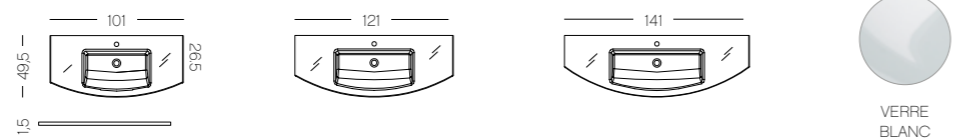

DÉCORS, FINITIONS ET COLORIS DISPONIBLES (FAÇADE F & CAISSON C)

PLANS DE TOILETTE, VASQUES DISPONIBLES (CM)

DESIGN A

DESIGN B

DESIGN C

Eloge, largeur 121 cm. Plan de toilette en marbre reconstitué (Design B). Finition Natura Wood.