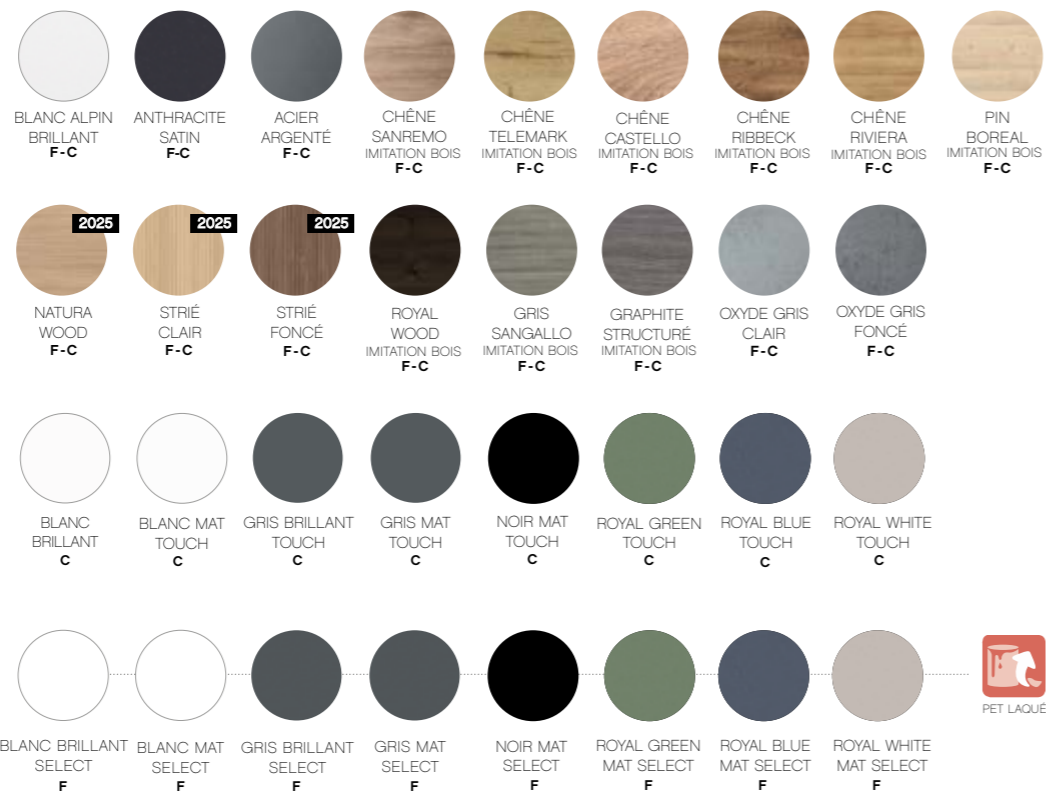

meubles pratiques & astucieux ²⁰²⁵

DÉCORS, FINITIONS ET COLORIS DISPONIBLES (FAÇADE **F** & CAISSON **C**)

PRÉSENTATION NON EXHAUSTIVE DES MEUBLES PRATIQUES & ASTUCIEUX

Eresco vasque à poser. Vasque en céramique blanche. Plan de travail sur mesure en Chêne Riviera (imitation bois). Finition Anthracite Brillant &