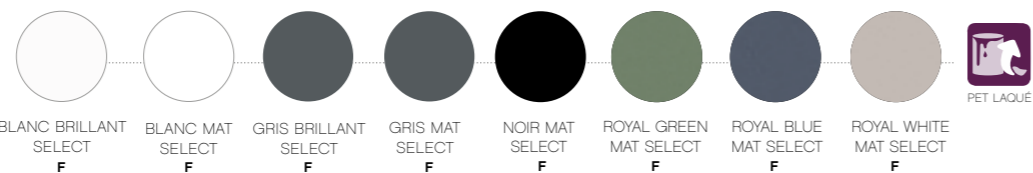

eresco solid surface ²⁰²⁵

DÉCORS, FINITIONS ET COLORIS DISPONIBLES (FAÇADE F & CAISSON C)

PLANS DE TOILETTE, VASQUES DISPONIBLES (CM)

*VAD = vasque à droite
*VAG= vasque à gauche

eresco solid surface, largeur 107 cm. Plan de toilette en solid surface blanc mat. Finition Royal White Mat Select & Touch.

DÉCORS, FINITIONS ET COLORIS DISPONIBLES (FAÇADE F & CAISSON C)

PLANS DE TOILETTE, VASQUES DISPONIBLES (CM)

*VAD = vasque à droite
*VAG = vasque à gauche

eresco verre, largeur 137 cm. Plan de toilette en verre. Finition Blanc Brillant Select, Oxyde Gris Foncé & Blanc Brillant.

eresco krion® 2025

DÉCORS, FINITIONS ET COLORIS DISPONIBLES (FAÇADE F & CAISSON C)

PLANS DE TOILETTE, VASQUES DISPONIBLES (CM)

*VAD = vasque à droite
*VAG = vasque à gauche

eresco krion®, sur mesure avec découpe. Plan de toilette en krion® finition blanc satin. Finition Pin Boréal (imitation bois).