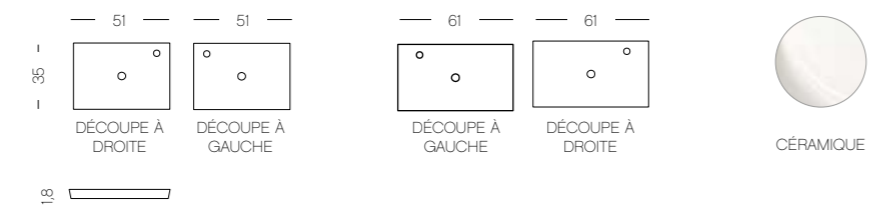

CÉRAMIQUE

ARGONA • 111

Argona, largeur 121 cm. Vasque en céramique. Finition Chêne Castello.

iglou ²⁰²⁵

DÉCORS, FINITIONS ET COLORIS DISPONIBLES (FAÇADE **F**, CAISSON **C** & PLAN DE TRAVAIL **P**)

BLANC BRILLANT F-C	CHÊNE TELEMAR IMITATION BOIS F-C-P	CHÊNE RIBBECK IMITATION BOIS F-C-P	CHÊNE RIVIERA IMITATION BOIS F-C-P	CHÊNE SANREMO IMITATION BOIS F-C	ROYAL WOOD IMITATION BOIS F-C	PIN BOREAL IMITATION BOIS F-C	NATURA WOOD F-C-P
STRIÉ CLAIR F-C	STRIÉ FONCÉ F-C	GRAPHITE STRUCTURÉ F-C	OXYDE GRIS CLAIR F-C-P	OXYDE GRIS FONCÉ F-C-P	ACIER ARGENTÉ F-C	EFFET ARDOISE P	PIERO GREGO P
BLANC BRILLANT C	BLANC MAT TOUCH C-P	GRIS BRILLANT TOUCH C	GRIS MAT TOUCH C-P	NOIR MAT TOUCH C-P	ROYAL GREEN TOUCH C	ROYAL BLUE TOUCH C	ROYAL WHITE TOUCH C-P
BLANC BRILLANT SELECT F	BLANC MAT SELECT F	GRIS MAT SELECT F	GRIS BRILLANT SELECT F	NOIR MAT SELECT F	ROYAL GREEN SELECT F	ROYAL BLUE SELECT F	ROYAL WHITE SELECT F
BLANC MAT CHANT : CHÊNE							PET LAQUÉ

PLANS DE TRAVAIL, VASQUES DISPONIBLES (CM)

Iglou, largeur 61 cm. Vasque à poser en céramique. Finition Royal Green Select & Touch. Plan de travail en Chêne Telemark (imitation bois).

DÉCORS, FINITIONS ET COLORIS DISPONIBLES (FAÇADE F & CAISSON C)