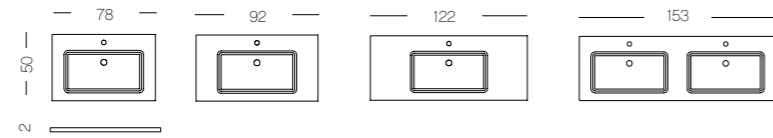

candide

DÉCORS, FINITIONS ET COLORIS DISPONIBLES (FAÇADE **F** - CAISSON **C** - COULEUR D'INSERTION **I**)

F+C: CHÈNE TELEMAR
I: CHÈNE TELEMAR
IMITATION BOIS

F+C: CHÈNE TELEMAR
I: BLANC MAT SELECT
IMITATION BOIS

F+C: CHÈNE TELEMAR
I: BLANC BRILLANT SELECT
IMITATION BOIS

F+C: CHÈNE TELEMAR
I: GRIS MAT SELECT
IMITATION BOIS

F+C: CHÈNE TELEMAR
I: GRIS BRILLANT SELECT
IMITATION BOIS

F+C: CHÈNE TELEMAR
I: NOIR MAT SELECT
IMITATION BOIS

F+C: CHÈNE TELEMAR
I: ROYAL GREEN MAT SELECT
IMITATION BOIS

F+C: CHÈNE TELEMAR
I: ROYAL BLUE MAT SELECT
IMITATION BOIS

F+C: CHÈNE TELEMAR
I: ROYAL WHITE MAT SELECT
IMITATION BOIS

PLANS DE TOILETTE, VASQUES DISPONIBLES (CM)

DESIGN A