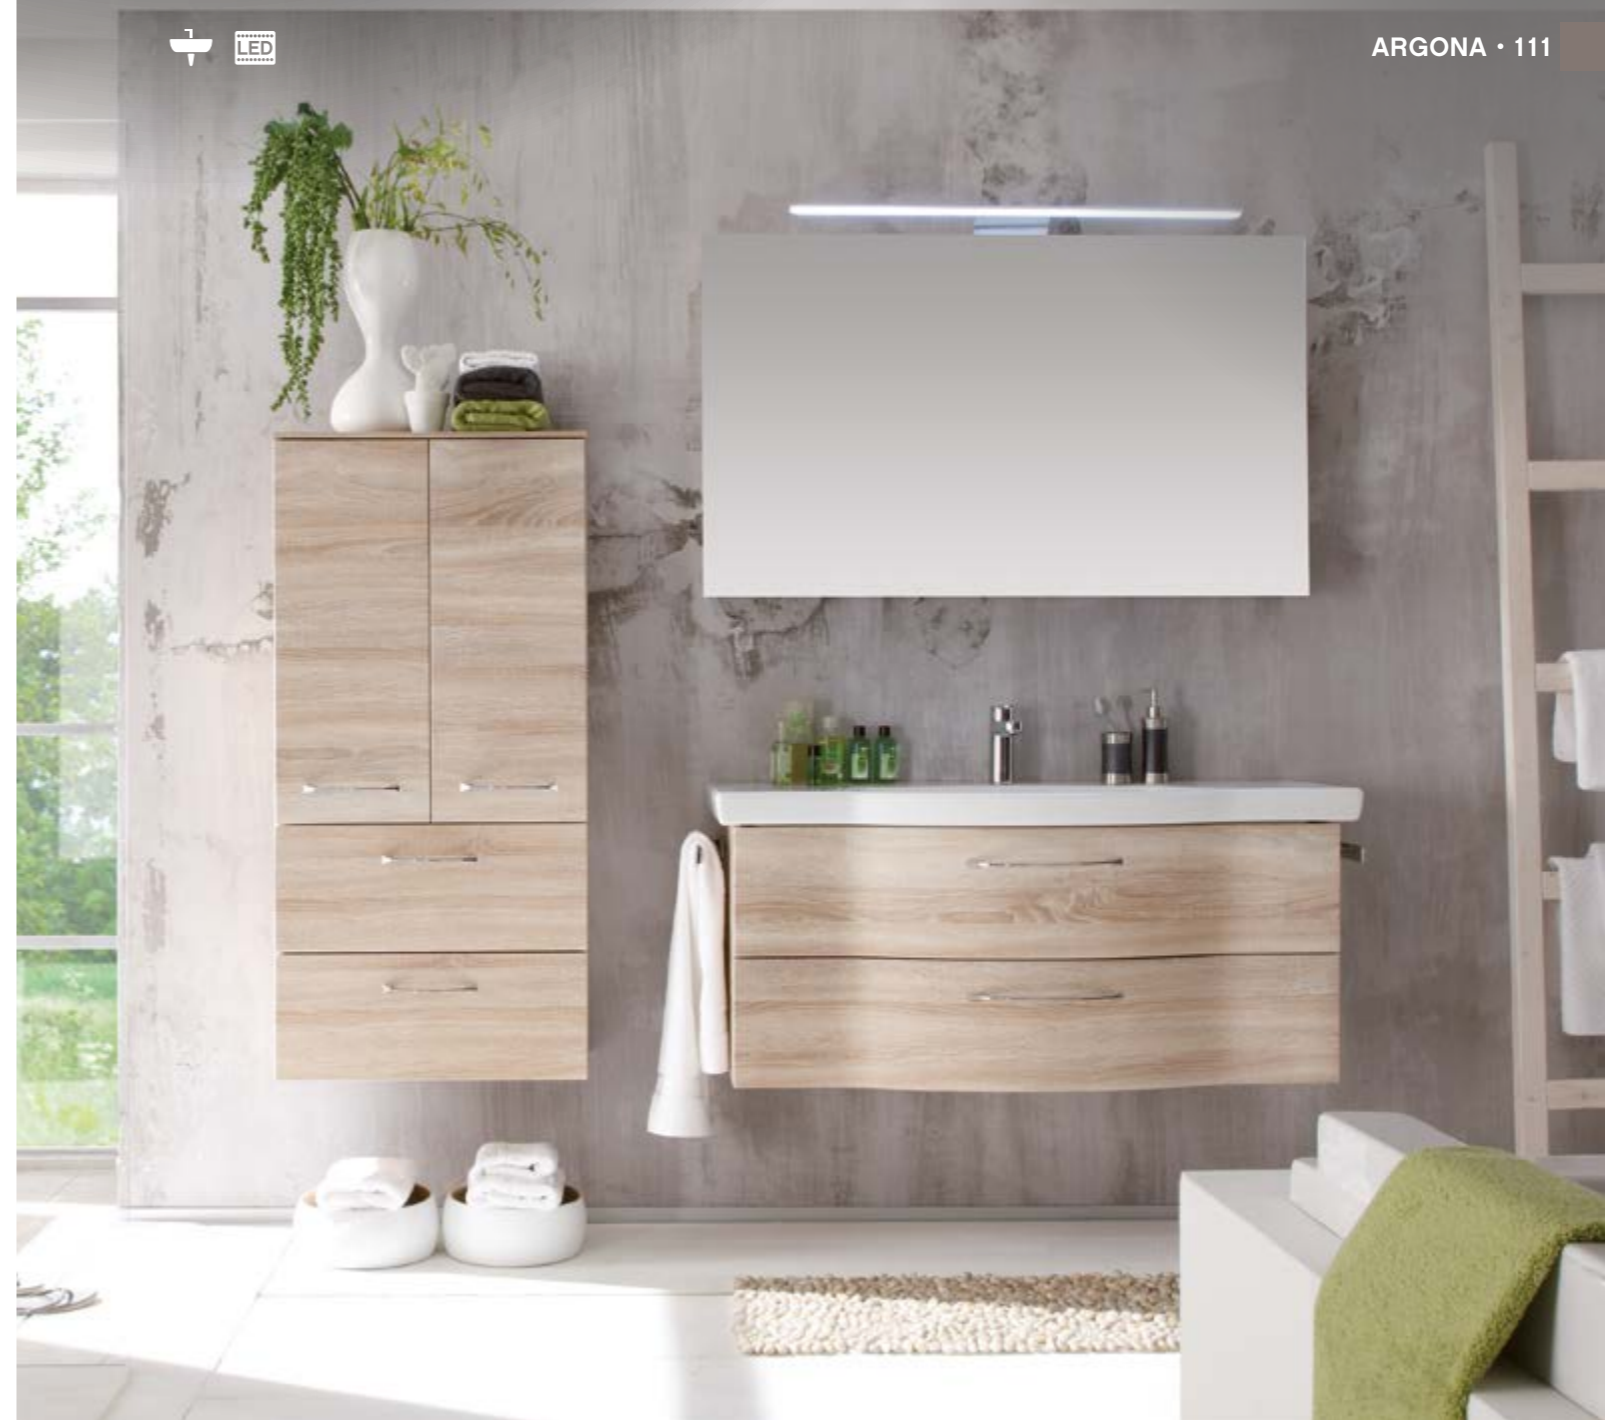

ARGONA • 111