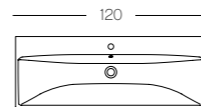

ROYAL GREEN
MAT SELECT
I

ROYAL WHITE
MAT SELECT
I

PLANS DE TOILETTE, VASQUES DISPONIBLES (CM)

CÉRAMIQUE
BLANCHE BRILLANTE

CÉRAMIQUE
BLANCHE MATE

Etoile, largeur 120 cm. Plan de toilette en céramique. Finition Blanc Mat et Pin Boréal (imitation bois).