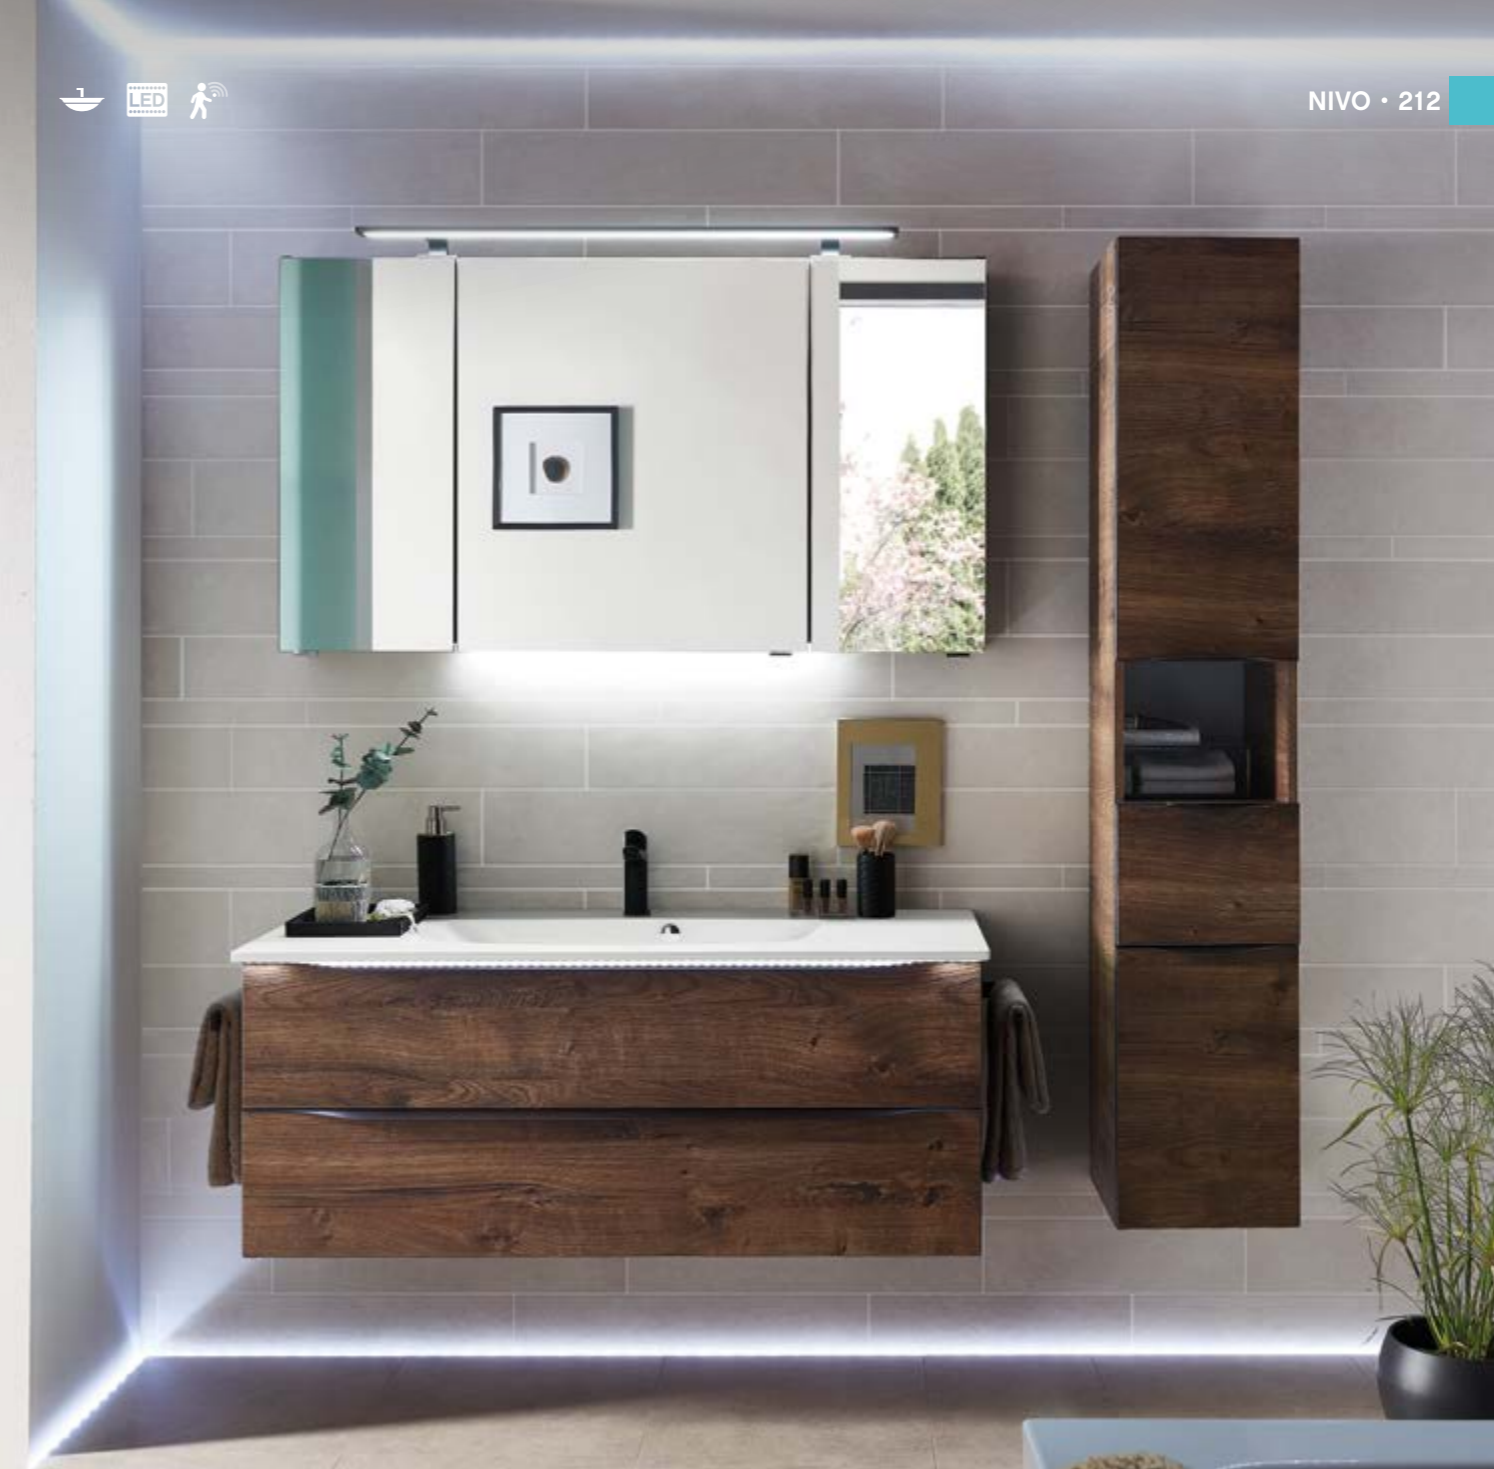

 PET LAQUE

PLANS DE TOILETTE, VASQUES DISPONIBLES (CM)

			
67	97	117	132
48			
17			

		
PAILLETÉ GRIS BRILLANT	PAILLETÉ NOIR BRILLANT	MARBRE RECONSTITUÉ

Equido, largeur 117cm. Plan de toilette en marbre reconstitué. Finition Pin Boréal (imitation bois).

PLANS DE TOILETTE, VASQUES DISPONIBLES (CM)

			
67	97	117	132
48			
17			

		
PAILLETÉ GRIS BRILLANT	PAILLETÉ NOIR BRILLANT	MARBRE RECONSTITUÉ

Nivo, largeur 117 cm. Plan de toilette en marbre reconstitué. Finition Chêne Ribbeck (imitation bois).

PLANS DE TOILETTE, VASQUES DISPONIBLES (CM)

Noveo, largeur 71 cm. Plan de toilette en marbre reconstitué. Finition Royal Blue Select & Touch.

marbre reconstitué

solid surface

krion®

ligne 313

eresco marbre reconstitué ²⁰²⁵