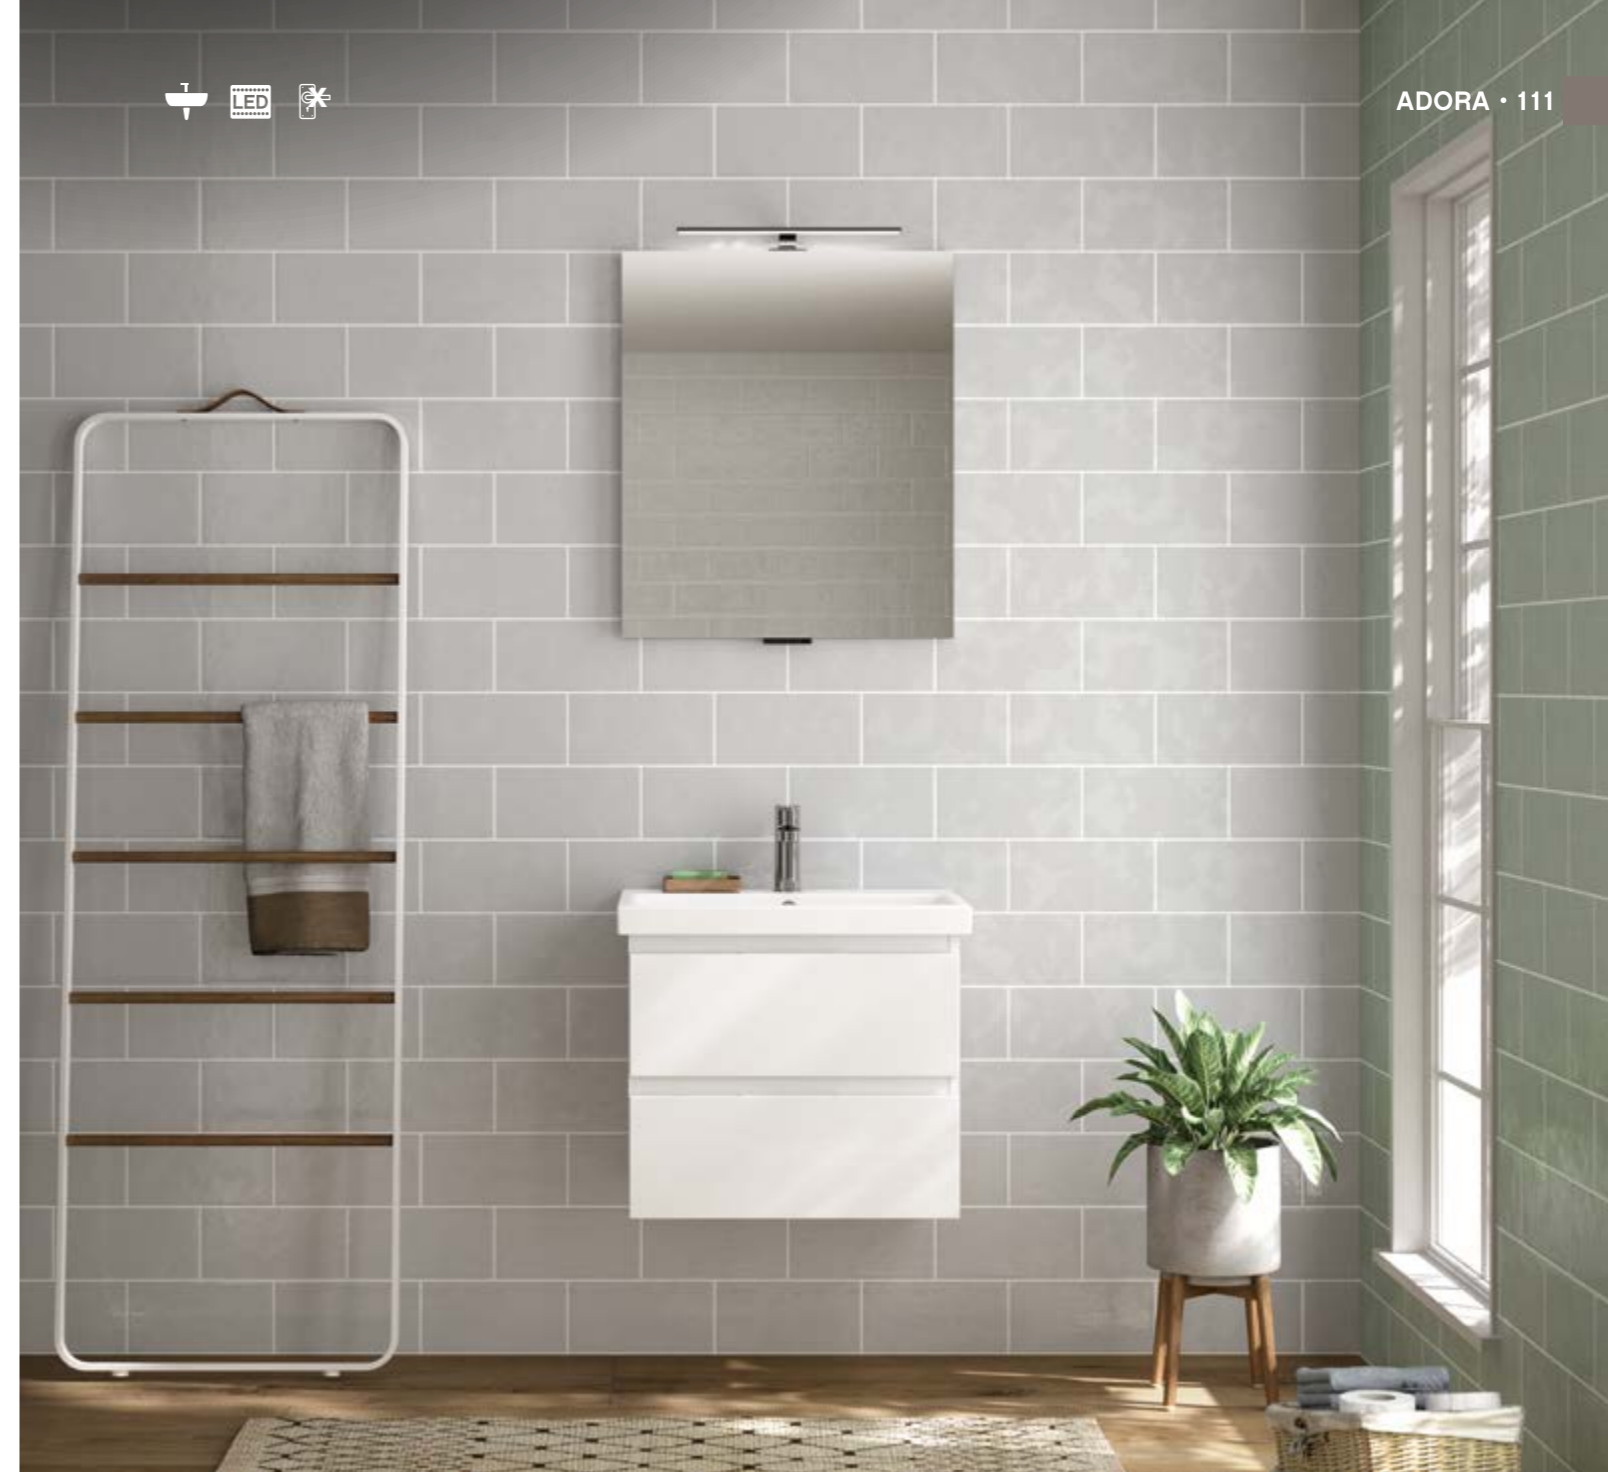

CHÊNE RIVIERA
F+C
IMITATION BOIS

OXYDE GRIS
CLAIR
F+C

PLANS DE TOILETTE, VASQUES DISPONIBLES (CM)

CÉRAMIQUE

ADORA • 111

Adora, largeur 60 cm. Vasque en céramique. Finition Blanc Brillant.

argona

DÉCORS, FINITIONS ET COLORIS DISPONIBLES (FAÇADE **F** & CAISSON **C**)