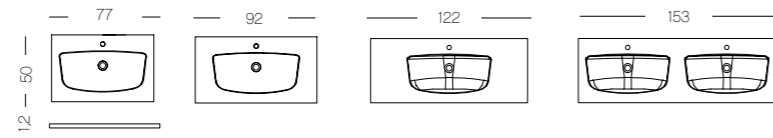

candide

DÉCORS, FINITIONS ET COLORIS DISPONIBLES (FAÇADE **F** - CAISSON **C** - COULEUR D'INSERTION **I**)

F+C: CHÈNE TELEMAR
I: CHÈNE TELEMAR
IMITATION BOIS

F+C: CHÈNE TELEMAR
I: BLANC MAT SELECT
IMITATION BOIS

F+C: CHÈNE TELEMAR
I: BLANC BRILLANT SELECT
IMITATION BOIS

F+C: CHÈNE TELEMAR
I: GRIS MAT SELECT
IMITATION BOIS

F+C: CHÈNE TELEMAR
I: GRIS BRILLANT SELECT
IMITATION BOIS

F+C: CHÈNE TELEMAR
I: NOIR MAT SELECT
IMITATION BOIS

F+C: CHÈNE TELEMAR
I: ROYAL GREEN MAT SELECT
IMITATION BOIS

F+C: CHÈNE TELEMAR
I: ROYAL BLUE MAT SELECT
IMITATION BOIS

F+C: CHÈNE TELEMAR
I: ROYAL WHITE MAT SELECT
IMITATION BOIS

PLANS DE TOILETTE, VASQUES DISPONIBLES (CM)

DESIGN A

DESIGN B

CANDIDE • 414