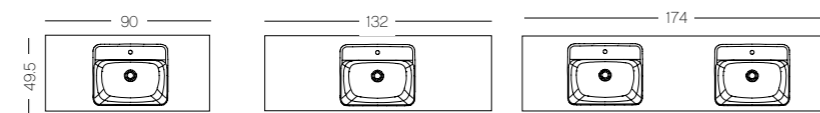

ROYAL GREEN
MAT SELECT
I

ROYAL WHITE
MAT SELECT
I

PLANS DE TOILETTE, VASQUES DISPONIBLES (CM)

CÉRAMIQUE
BLANCHE BRILLANTE

CÉRAMIQUE
BLANCHE MATE

Etoile, largeur 120 cm. Plan de toilette en céramique. Finition Blanc Mat et Pin Boréal (imitation bois).

PLANS DE TOILETTE, VASQUES DISPONIBLES (CM)

DESIGN A

DESIGN B - VASQUE À POSER EN CÉRAMIQUE

LEO 116 • 414

Leo 116, largeur 132 cm. Vasque à poser en acier inoxydable. Plan de travail en Chêne Riviera (imitation bois). Finition Verre Verre Optiwhite.