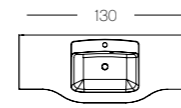

Egalement disponible avec un profil noir mat.

PLANS DE TOILETTE, VASQUES DISPONIBLES (CM)

DESIGN A					
	64,4	92,4	123	148,2	
DESIGN B					
	61	90	121	146	

Carat, largeur 123 cm. Plan de toilette en marbre reconstitué. Finition Chêne Riviera (imitation bois).

PIN
BOREAL
IMITATION BOIS
F-C

PLANS DE TOILETTE, VASQUES DISPONIBLES (CM)

25

MARBRE
RECONSTITUÉ

*VAD = vasque à droite
*VAG = vasque à gauche

ECLAT • 212

Eclat, largeur 120,7 cm, vasque à droite. Plan de toilette en marbre reconstitué. Finition Pin Boréal (imitation bois).