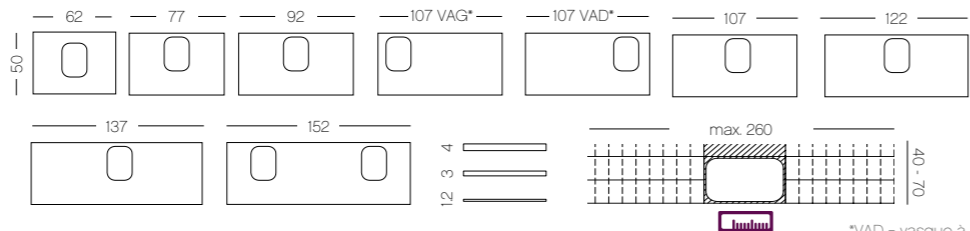

*VAD = vasque à droite
*VAG = vasque à gauche