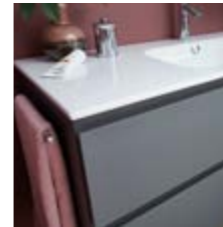

Eloge, largeur 149 cm. Détail plan de toilette en marbre reconstitué et poignée noire.

Des détails plein d'attention pour votre salle de bain

Interrupteur sensitif

Modèle de discrétion et d'efficacité, un interrupteur presque invisible dont la surface plane est activée d'une simple touche voire d'un effleurement.