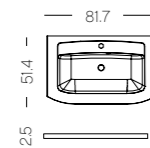

Egalement disponible avec un profil noir mat.

PLANS DE TOILETTE, VASQUES DISPONIBLES (CM)

DESIGN A					
	64,4	92,4	123	148,2	
DESIGN B					
	61	90	121	146	

Carat, largeur 123 cm. Plan de toilette en marbre reconstitué. Finition Chêne Riviera (imitation bois).

PIN
BOREAL
IMITATION BOIS
F-C

PLANS DE TOILETTE, VASQUES DISPONIBLES (CM)

25

MARBRE
RECONSTITUÉ

*VAD = vasque à droite
*VAG = vasque à gauche

ECLAT • 212

Eclat, largeur 120,7 cm, vasque à droite. Plan de toilette en marbre reconstitué. Finition Pin Boréal (imitation bois).