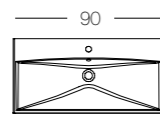

adora

DÉCORS, FINITIONS ET COLORIS DISPONIBLES (FAÇADE **F** & CAISSON **C**)

PLANS DE TOILETTE, VASQUES DISPONIBLES (CM)

CÉRAMIQUE

ADORA • 111