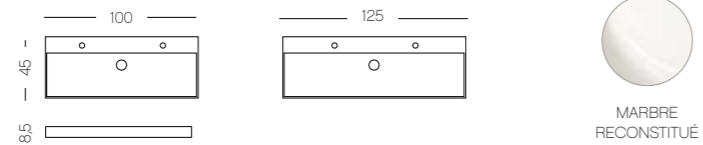

DÉCORS, FINITIONS ET COLORIS DISPONIBLES (FAÇADE F & CAISSON C)

CHÈNE CASTELLO* F+C	CHÈNE RIVIERA* F+C	CHÈNE SANREMO* F+C	CHÈNE TELEMAR* F+C	NATURA WOOD F+C	STRIÉ CLAIR F+C						
STRICÉ FONCÉ F-C	OXYDE GRIS FONCÉ F+C	GRAPHITE STRUCTURÉ F+C									
BLANC BRILLANT C	BLANC MAT TOUCH C	GRIS BRILLANT TOUCH C	GRIS MAT TOUCH C	NOIR MAT TOUCH C	ROYAL GREEN TOUCH C	ROYAL BLUE TOUCH C	ROYAL WHITE TOUCH C				
BLANC BRILLANT SELECT F	BLANC MAT SELECT F	GRIS MAT SELECT F	GRIS BRILLANT SELECT F	NOIR MAT SELECT F	ROYAL GREEN SELECT F	ROYAL BLUE SELECT F	ROYAL WHITE SELECT F				

PET LAQUÉ

PLANS DE TOILETTE, VASQUES DISPONIBLES (CM)

DESIGN A

OneTwo, largeur 125 cm. Plan de toilette en marbre reconstitué. Finition Noir Mat Select & Touch.