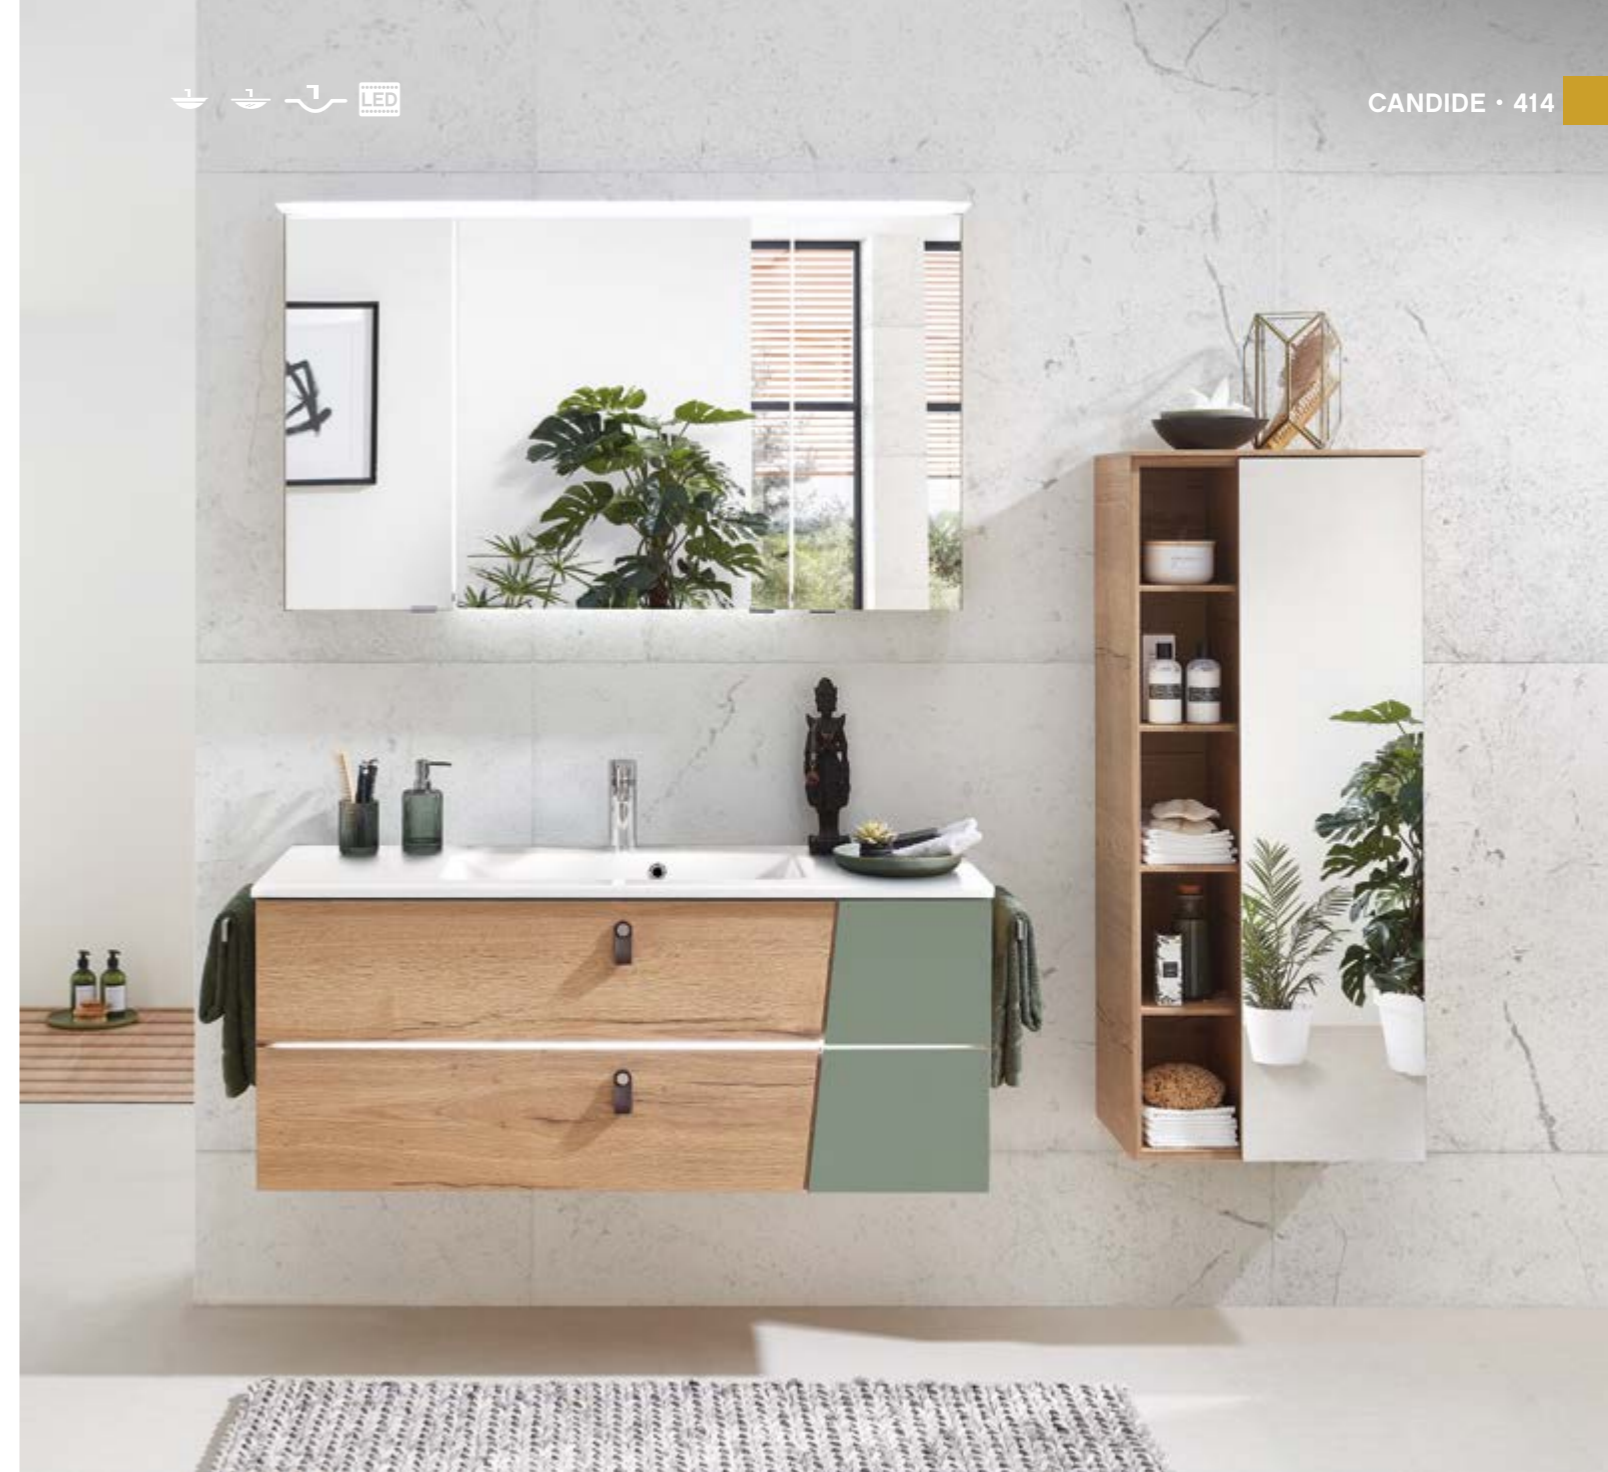

CANDIDE • 414

Candide, largeur 122 cm. Plan de toilette en solid surface. Finition Chêne Telemark (imitation bois). Insertion Royal Green Mat Select.