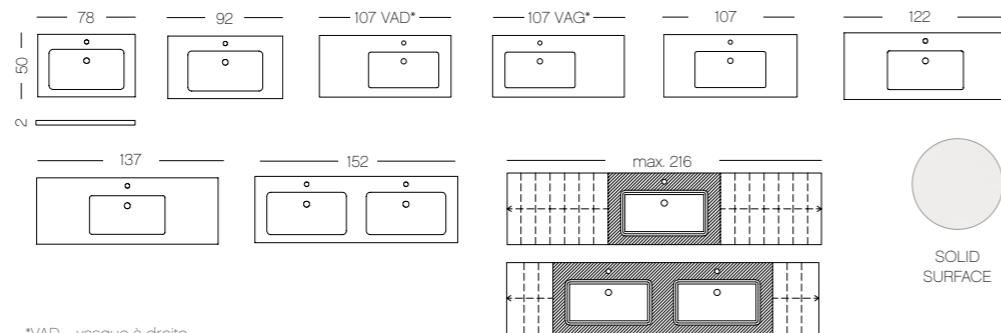

PLANS DE TOILETTE, VASQUES DISPONIBLES (CM)

77	92	107 VAD*	107 VAG*	107	122
137	152	max 272		max 280	

*VAD = vasque à droite
*VAG = vasque à gauche

MARBRE RECONSTITUÉ

eresco MARBRE RECONSTITUÉ • 313

eresco marbre reconstitué, largeur 152 cm. Double Vasque. Plan de toilette en marbre reconstitué. Finition Graphite Structuré

eresco solid surface ²⁰²⁵

DÉCORS, FINITIONS ET COLORIS DISPONIBLES (FAÇADE F & CAISSON C)

PLANS DE TOILETTE, VASQUES DISPONIBLES (CM)

*VAD = vasque à droite
*VAG= vasque à gauche

eresco solid surface, largeur 107 cm. Plan de toilette en solid surface blanc mat. Finition Royal White Mat Select & Touch.