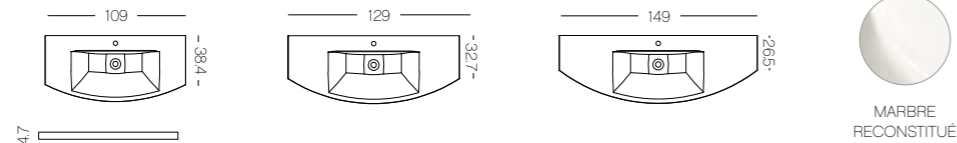

DÉCORS, FINITIONS ET COLORIS DISPONIBLES (FAÇADE F & CAISSON C)

PLANS DE TOILETTE, VASQUES DISPONIBLES (CM)

DESIGN A

DESIGN B

DESIGN C

Eloge, largeur 121 cm. Plan de toilette en marbre reconstitué (Design B). Finition Natura Wood.