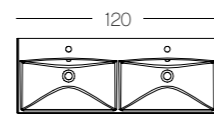

CÉRAMIQUE

ADORA • 111