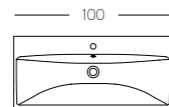

ROYAL GREEN
MAT SELECT
I

ROYAL WHITE
MAT SELECT
I

PLANS DE TOILETTE, VASQUES DISPONIBLES (CM)

CÉRAMIQUE
BLANCHE BRILLANTE

CÉRAMIQUE
BLANCHE MATE

Etoile, largeur 120 cm. Plan de toilette en céramique. Finition Blanc Mat et Pin Boréal (imitation bois).