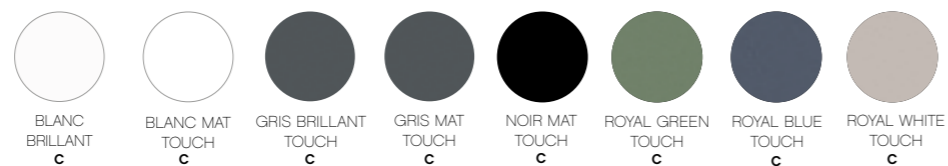

eresco krion® 2025

DÉCORS, FINITIONS ET COLORIS DISPONIBLES (FAÇADE F & CAISSON C)

PLANS DE TOILETTE, VASQUES DISPONIBLES (CM)