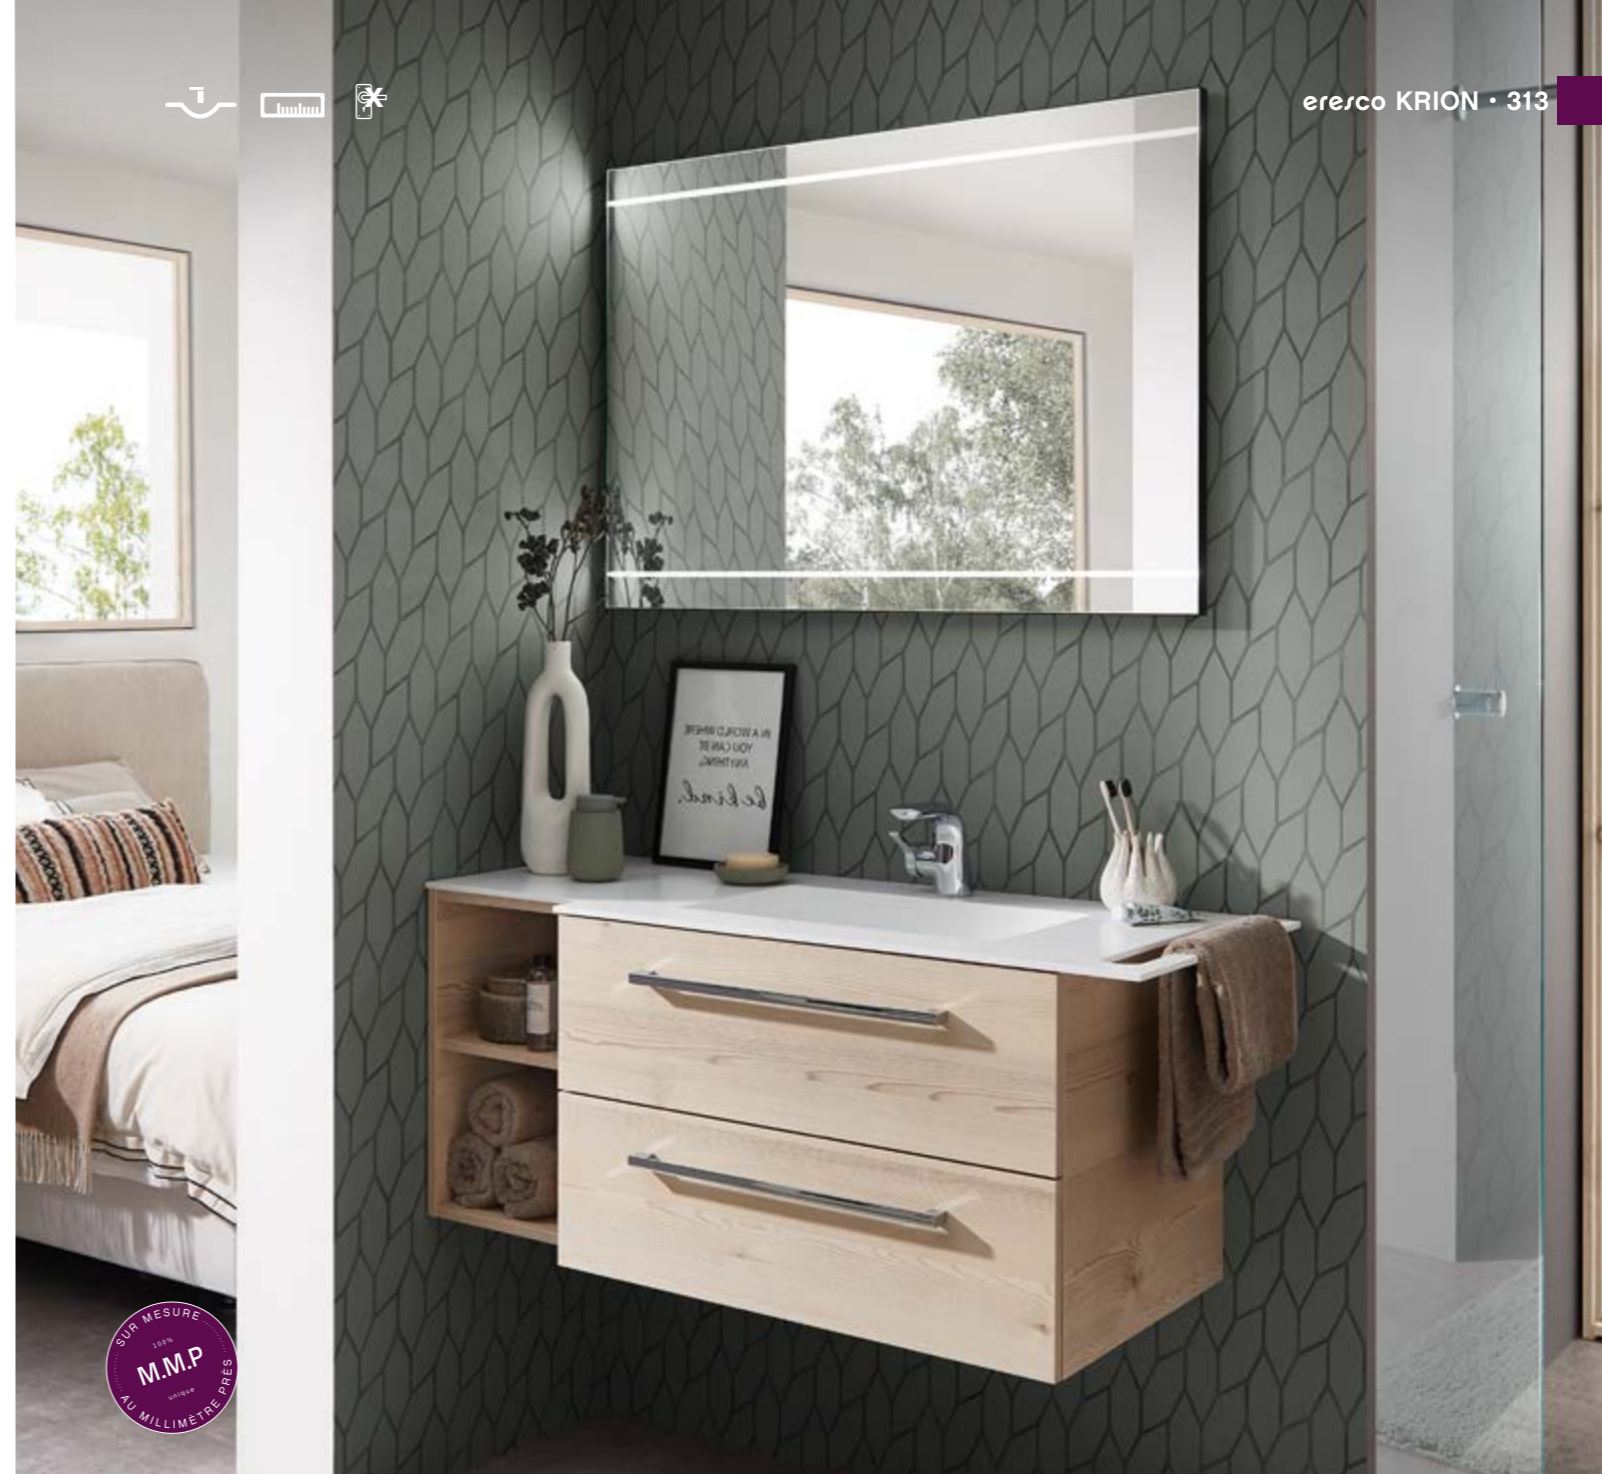

DÉCORS, FINITIONS ET COLORIS DISPONIBLES (FAÇADE F & CAISSON C)

PLANS DE TOILETTE, VASQUES DISPONIBLES (CM)

*VAD = vasque à droite
*VAG = vasque à gauche

eresco verre, largeur 137 cm. Plan de toilette en verre. Finition Blanc Brillant Select, Oxyde Gris Foncé & Blanc Brillant.

eresco krion® 2025

DÉCORS, FINITIONS ET COLORIS DISPONIBLES (FAÇADE F & CAISSON C)

PLANS DE TOILETTE, VASQUES DISPONIBLES (CM)

*VAD = vasque à droite
*VAG = vasque à gauche

eresco krion®, sur mesure avec découpe. Plan de toilette en krion® finition blanc satin. Finition Pin Boréal (imitation bois).

eresco vasque à poser ²⁰²⁵

UNE SÉLECTION DES VASQUES À POSER

PLANS DE TRAVAIL

*VAD = vasque à droite
*VAG = vasque à gauche

DÉCORS, FINITIONS ET COLORIS DISPONIBLES POUR PLANS DE TRAVAIL

Les décors Eresco Vasque à Poser sont identiques à ceux d'eresco krion® (p. 58)

eresco vasque à poser. Plan de travail en blanc mat, chant en chêne. Vasque à poser en solid surface. Blanc Mat Select & Touch & Chêne Riviera (imitation bois).

étoile

audacieux

leo 116

lignee 414

audacieux