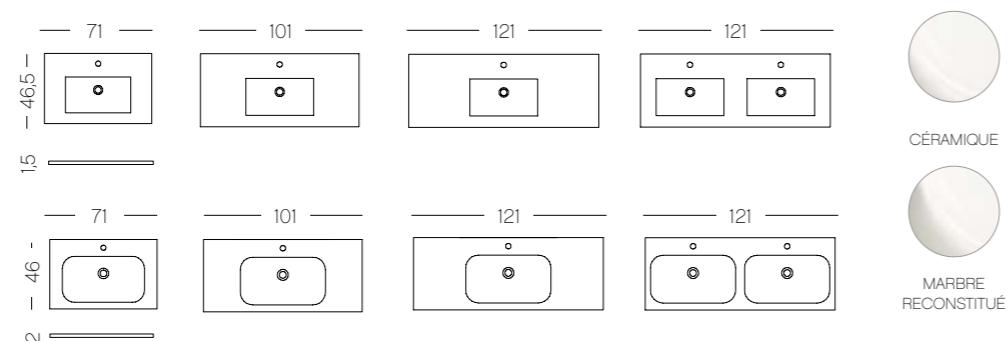

DÉCORS, FINITIONS ET COLORIS DISPONIBLES (FAÇADE F & CAISSON C)

BLANC ALPIN BRILLANT F	ACIER ARGENTÉ F-C	GRIS SANGALLO F-C	CHÊNE RIBBECK IMITATION BOIS F-C	CHÊNE SANREMO IMITATION BOIS F-C	CHÊNE TELEMARK IMITATION BOIS F-C	CHÊNE RIVIERA IMITATION BOIS F-C	
ROYAL WOOD IMITATION BOIS F-C	PIN BOREAL IMITATION BOIS F-C	OXYDE GRIS FONCÉ F-C	OXYDE GRIS CLAIR F-C	VERRE BLANC F	VERRE GRIS MÉTALLISÉ F	VERRE NOIR MAT F	
BLANC BRILLANT C	BLANC MAT TOUCH C	GRIS BRILLANT TOUCH C	GRIS MAT TOUCH C	NOIR MAT TOUCH C	ROYAL GREEN TOUCH C	ROYAL BLUE TOUCH C	ROYAL WHITE TOUCH C
BLANC BRILLANT SELECT F	BLANC MAT SELECT F	GRIS BRILLANT SELECT F	GRIS MAT SELECT F	NOIR MAT SELECT F	ROYAL GREEN MAT SELECT F	ROYAL BLUE MAT SELECT F	ROYAL WHITE MAT SELECT F

PLANS DE TOILETTE, VASQUES DISPONIBLES (CM)

Noveo, largeur 71 cm. Plan de toilette en marbre reconstitué. Finition Royal Blue Select & Touch.