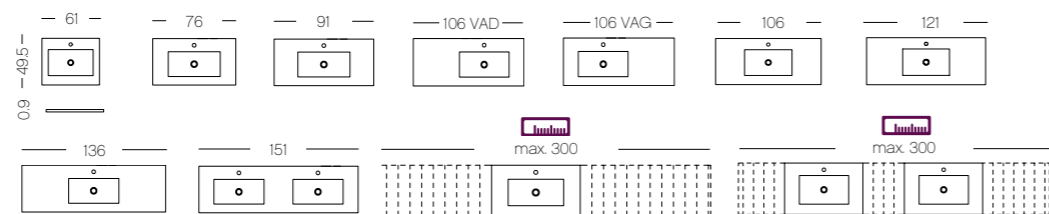

*VAD = vasque à droite
*VAG = vasque à gauche