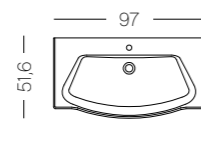

argona

DÉCORS, FINITIONS ET COLORIS DISPONIBLES (FAÇADE **F** & CAISSON **C**)

BLANC
BRILLANT
F-C

ANTHRACITE
BRILLANT
F

ANTHRACITE
SATIN
C

GRAPHITE
STRUCTURÉ
F-C

CHÊNE
SANREMO
IMITATION BOIS
F-C

CHÊNE
CASTELLO
IMITATION BOIS
F-C

CHÊNE
RIVIERA
IMITATION BOIS
F-C

PLANS DE TOILETTE, VASQUES DISPONIBLES (CM)

CÉRAMIQUE

ARGONA • 111