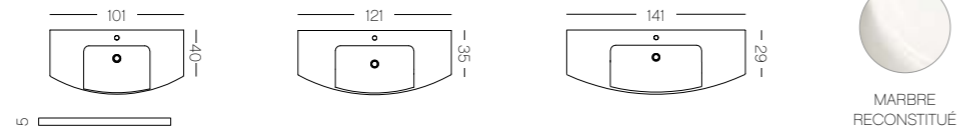

DÉCORS, FINITIONS ET COLORIS DISPONIBLES (FAÇADE F & CAISSON C)

PLANS DE TOILETTE, VASQUES DISPONIBLES (CM)

DESIGN A

DESIGN B

DESIGN C