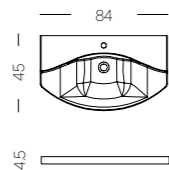

ACIER
ARGENTÉ
F+C

CHÈNE
RIBBECK
IMITATION BOIS
F+C

CHÈNE
TELEMARK
IMITATION BOIS
F+C

PLANS DE TOILETTE, VASQUES DISPONIBLES (CM)

CÉRAMIQUE

Virtuo, largeur 144cm. Plan de toilette en céramique. Finition Chêne Telemark (imitation bois).