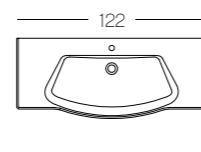

argona

DÉCORS, FINITIONS ET COLORIS DISPONIBLES (FAÇADE **F** & CAISSON **C**)

BLANC
BRILLANT
F-C

ANTHRACITE
BRILLANT
F

ANTHRACITE
SATIN
C

GRAPHITE
STRUCTURÉ
F-C

CHÊNE
SANREMO
IMITATION BOIS
F-C

CHÊNE
CASTELLO
IMITATION BOIS
F-C

CHÊNE
RIVIERA
IMITATION BOIS
F-C

PLANS DE TOILETTE, VASQUES DISPONIBLES (CM)

CÉRAMIQUE

ARGONA • 111