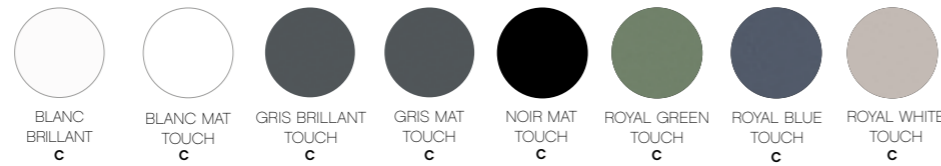

eresco solid surface ²⁰²⁵

DÉCORS, FINITIONS ET COLORIS DISPONIBLES (FAÇADE F & CAISSON C)

PLANS DE TOILETTE, VASQUES DISPONIBLES (CM)