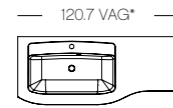

Egalement disponible avec un profil noir mat.

PLANS DE TOILETTE, VASQUES DISPONIBLES (CM)

DESIGN A					
	64,4	92,4	123	148,2	
DESIGN B					
	61	90	121	146	

Carat, largeur 123 cm. Plan de toilette en marbre reconstitué. Finition Chêne Riviera (imitation bois).

PIN
BOREAL
IMITATION BOIS
F-C

PLANS DE TOILETTE, VASQUES DISPONIBLES (CM)

25

MARBRE
RECONSTITUÉ

*VAD = vasque à droite
*VAG = vasque à gauche

ECLAT • 212

Eclat, largeur 120,7 cm, vasque à droite. Plan de toilette en marbre reconstitué. Finition Pin Boréal (imitation bois).