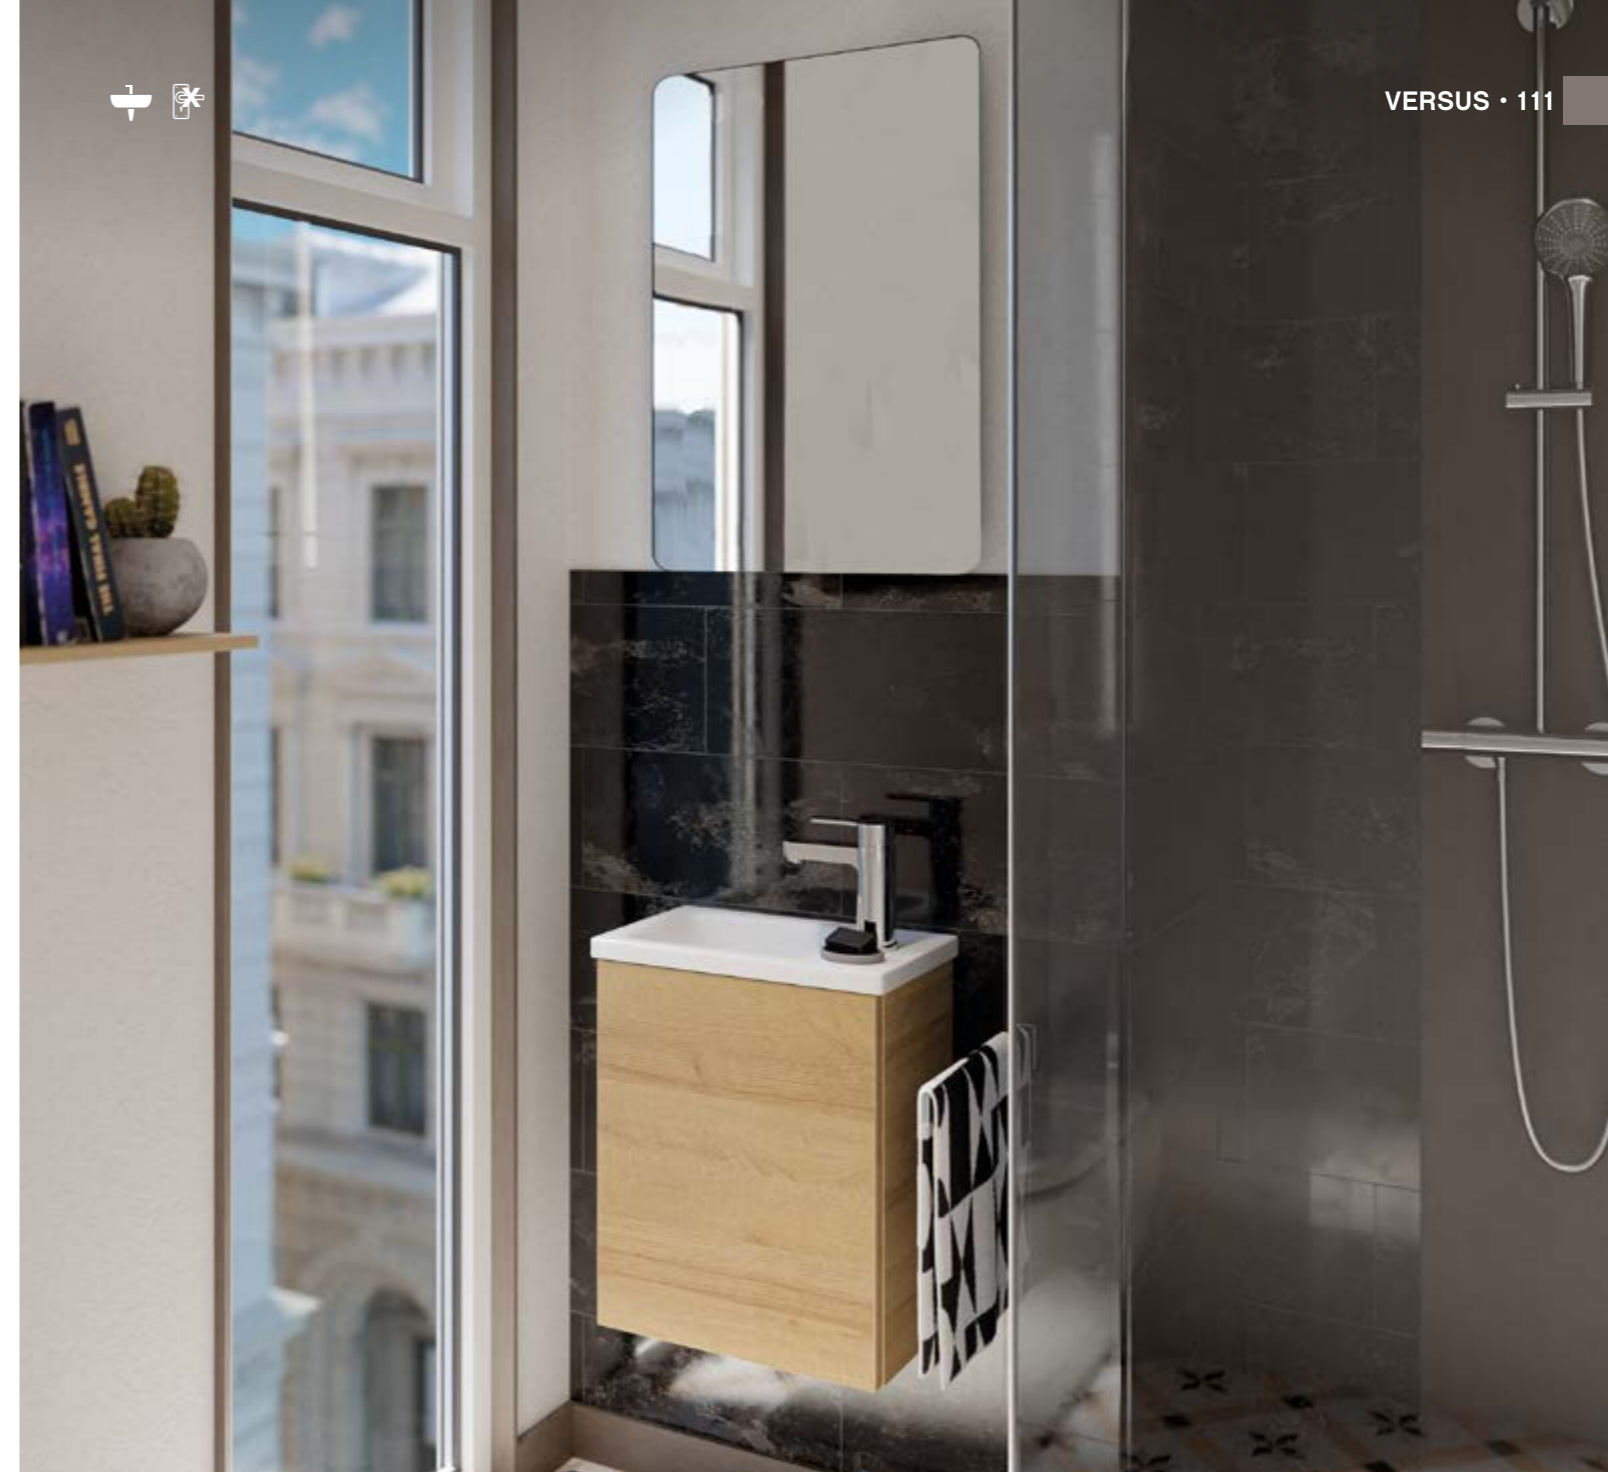

versus

DÉCORS, FINITIONS ET COLORIS DISPONIBLES (FAÇADE **F** & CAISSON **C**)

CHÊNE RIVIERA
IMITATION BOIS
F+C

CHÊNE SANREMO
IMITATION BOIS
F+C

CHÊNE RIBBECK
IMITATION BOIS
F+C

GRAPHITE STRUCTURÉ
F+C

OXYDE GRIS FONCÉ
F+C

F - BLANC BRILLANT SELECT
C - BLANC BRILLANT TOUCH

PET LAQUÉ

PLANS DE TOILETTE, VASQUES DISPONIBLES (CM)

CÉRAMIQUE

Versus, largeur 42 cm. Plan de toilette en céramique. Finition Chêne Riviera (imitation bois).