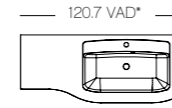

Egalement disponible avec un profil noir mat.

PLANS DE TOILETTE, VASQUES DISPONIBLES (CM)

DESIGN A					
	64,4	92,4	123	148,2	
DESIGN B					
	61	90	121	146	

Carat, largeur 123 cm. Plan de toilette en marbre reconstitué. Finition Chêne Riviera (imitation bois).

PIN
BOREAL
IMITATION BOIS
F-C

PLANS DE TOILETTE, VASQUES DISPONIBLES (CM)

25

MARBRE
RECONSTITUÉ

*VAD = vasque à droite
*VAG = vasque à gauche

ECLAT • 212

Eclat, largeur 120,7 cm, vasque à droite. Plan de toilette en marbre reconstitué. Finition Pin Boréal (imitation bois).