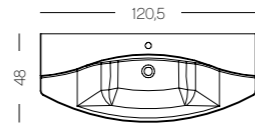

ACIER
ARGENTÉ
F+C

CHÈNE
RIBBECK
IMITATION BOIS
F+C

CHÈNE
TELEMARK
IMITATION BOIS
F+C

PLANS DE TOILETTE, VASQUES DISPONIBLES (CM)

CÉRAMIQUE

Virtuo, largeur 144cm. Plan de toilette en céramique. Finition Chêne Telemark (imitation bois).