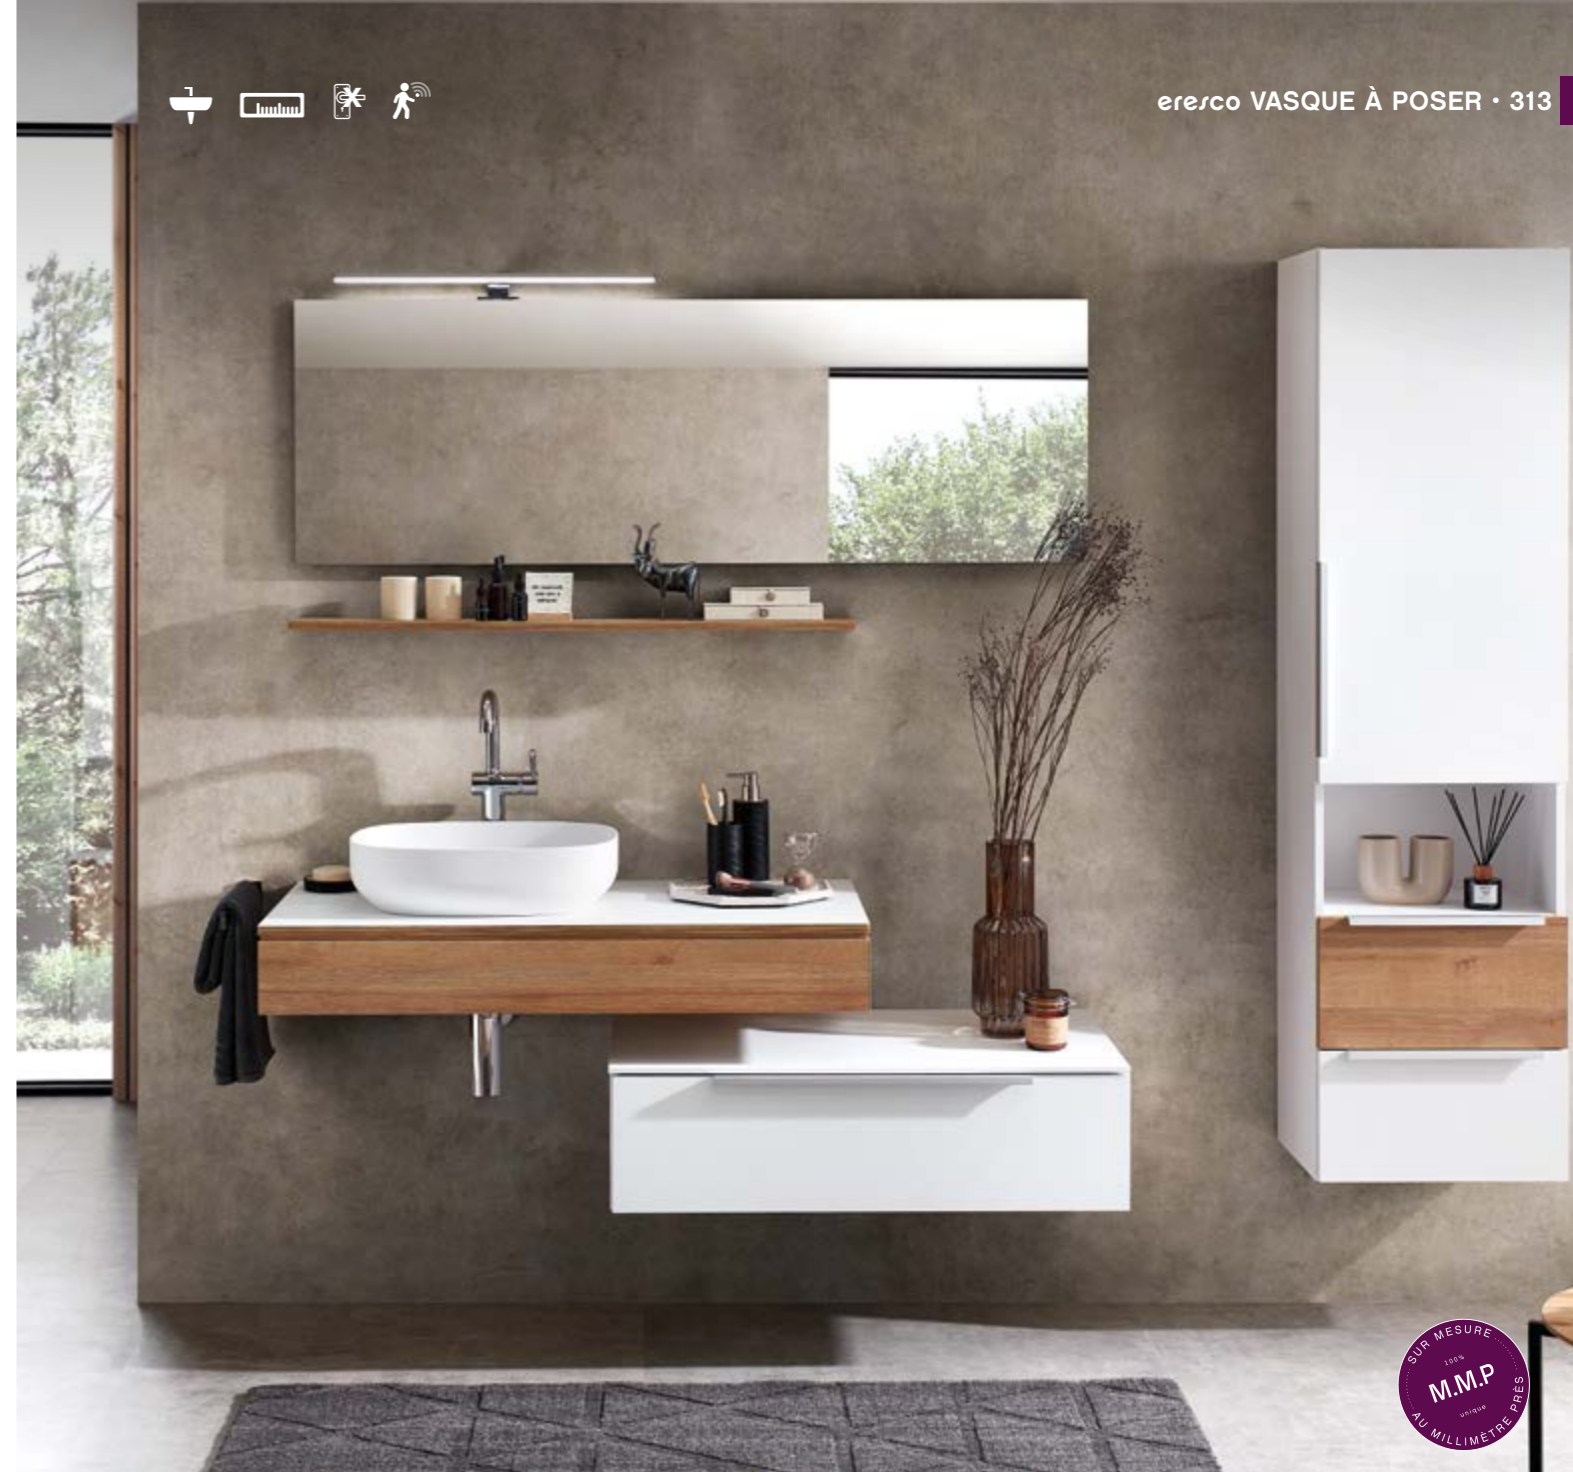

DÉCORS, FINITIONS ET COLORIS DISPONIBLES (FAÇADE F & CAISSON C)

PLANS DE TOILETTE, VASQUES DISPONIBLES (CM)

*VAD = vasque à droite
*VAG = vasque à gauche

eresco verre, largeur 137 cm. Plan de toilette en verre. Finition Blanc Brillant Select, Oxyde Gris Foncé & Blanc Brillant.

eresco vasque à poser ²⁰²⁵

UNE SÉLECTION DES VASQUES À POSER

PLANS DE TRAVAIL

*VAD = vasque à droite
*VAG = vasque à gauche

DÉCORS, FINITIONS ET COLORIS DISPONIBLES POUR PLANS DE TRAVAIL

Les décors Eresco Vasque à Poser sont identiques à ceux d'eresco krion® (p. 58)

eresco vasque à poser. Plan de travail en blanc mat, chant en chêne. Vasque à poser en solid surface. Blanc Mat Select & Touch & Chêne Riviera (imitation bois).

étoile

audacieux

leo 116

lignee 414

audacieux