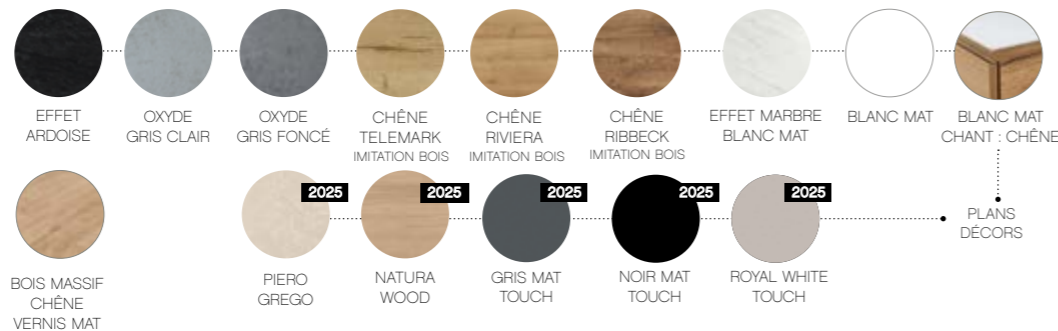

eresco krion® 2025

DÉCORS, FINITIONS ET COLORIS DISPONIBLES (FAÇADE F & CAISSON C)

PLANS DE TOILETTE, VASQUES DISPONIBLES (CM)

*VAD = vasque à droite
*VAG = vasque à gauche

eresco krion®, sur mesure avec découpe. Plan de toilette en krion® finition blanc satin. Finition Pin Boréal (imitation bois).

eresco vasque à poser ²⁰²⁵

UNE SÉLECTION DES VASQUES À POSER

PLANS DE TRAVAIL

*VAD = vasque à droite
*VAG = vasque à gauche

DÉCORS, FINITIONS ET COLORIS DISPONIBLES POUR PLANS DE TRAVAIL

Les décors Eresco Vasque à Poser sont identiques à ceux d'eresco krion® (p. 58)

eresco vasque à poser. Plan de travail en blanc mat, chant en chêne. Vasque à poser en solid surface. Blanc Mat Select & Touch & Chêne Riviera (imitation bois).

étoile

audacieux

leo 116

lignee 414

audacieux