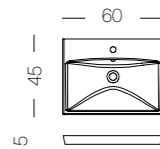

CÉRAMIQUE

ADORA • 111