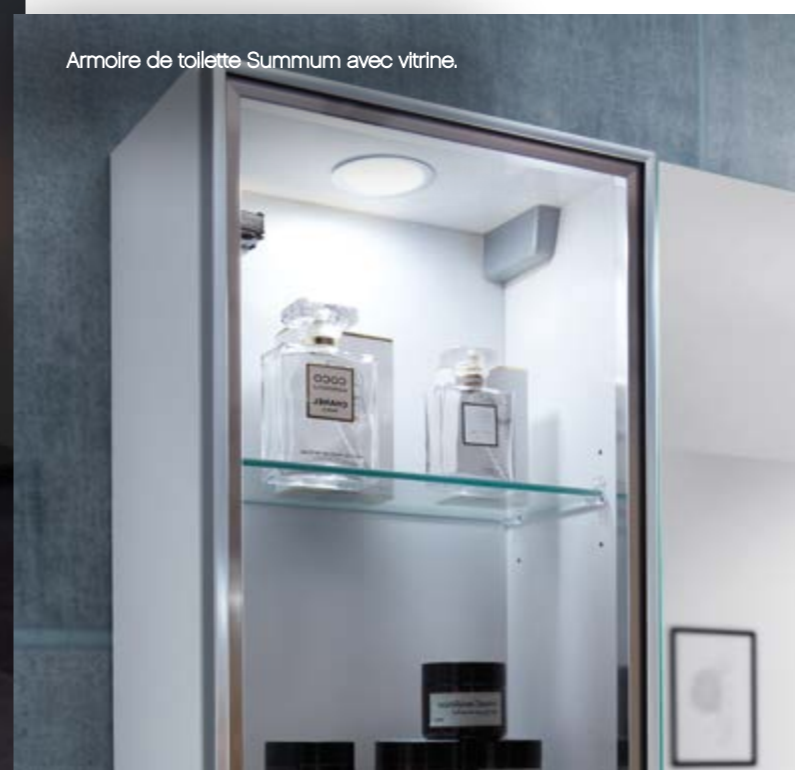

... ronds, carrés, elliptiques,
lumineux, antibuée,
rétroéclairés ...

Miroir lumineux & antibuée rond.

Miroir organique et rétro-éclairé.

Miroir LEDplus, cadre noir.

Miroir lumineux rond

Etole, largeur 122 cm. Plan de toilette en céramique blanche mate. Finition Blanc Select Mat & Touch & Pin Boréal (imitation bois).

DIVINES ARMOIRES DE TOILETTE ...

... sources lumineuses
& rangements spacieux !

Nivo, largeur 97 cm. Plan de toilette en marbre reconstitué. Finition Pin Boréal.

Armoires de toilette LED horizontales

Armoire de toilette Summum. Module boîte à mouchoir

Armoire de toilette bandeau LED.

Armoire de toilette Summum avec vitrine.

Applique LED avec la fonction LEDplus

LED

LED sous armoire de toilette
Pour sublimer le plan de toilette

Détecteur de mouvement :
Le Meuble Reconnaissant !