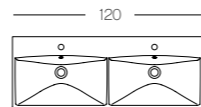

ROYAL GREEN
MAT SELECT
I

ROYAL WHITE
MAT SELECT
I

PLANS DE TOILETTE, VASQUES DISPONIBLES (CM)

CÉRAMIQUE
BLANCHE BRILLANTE

CÉRAMIQUE
BLANCHE MATE

Etoile, largeur 120 cm. Plan de toilette en céramique. Finition Blanc Mat et Pin Boréal (imitation bois).