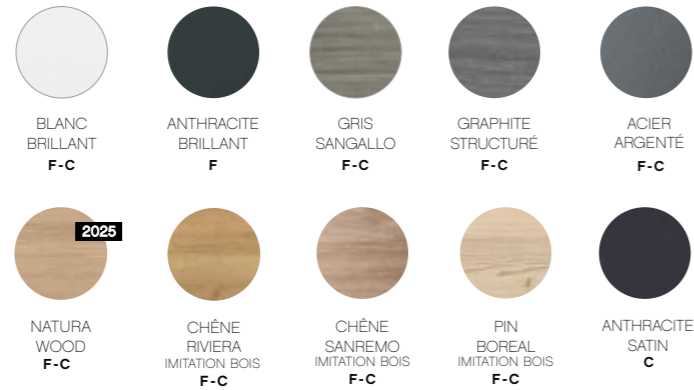

DÉCORS, FINITIONS ET COLORIS DISPONIBLES (FAÇADE F & CAISSON C)

PLANS DE TOILETTE, VASQUES DISPONIBLES (CM)

DESIGN A