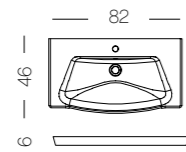

argona

DÉCORS, FINITIONS ET COLORIS DISPONIBLES (FAÇADE **F** & CAISSON **C**)

BLANC
BRILLANT
F-C

ANTHRACITE
BRILLANT
F

ANTHRACITE
SATIN
C

GRAPHITE
STRUCTURÉ
F-C

CHÊNE
SANREMO
IMITATION BOIS
F-C

CHÊNE
CASTELLO
IMITATION BOIS
F-C

CHÊNE
RIVIERA
IMITATION BOIS
F-C

PLANS DE TOILETTE, VASQUES DISPONIBLES (CM)

CÉRAMIQUE

ARGONA • 111