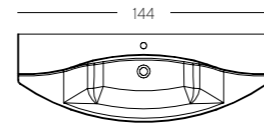

ACIER
ARGENTÉ
F+C

CHÈNE
RIBBECK
IMITATION BOIS
F+C

CHÈNE
TELEMARK
IMITATION BOIS
F+C

PLANS DE TOILETTE, VASQUES DISPONIBLES (CM)

CÉRAMIQUE

Virtuo, largeur 144cm. Plan de toilette en céramique. Finition Chêne Telemark (imitation bois).