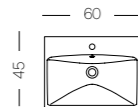

ROYAL GREEN
MAT SELECT
I

ROYAL WHITE
MAT SELECT
I

PLANS DE TOILETTE, VASQUES DISPONIBLES (CM)

CÉRAMIQUE
BLANCHE BRILLANTE

CÉRAMIQUE
BLANCHE MATE

Etoile, largeur 120 cm. Plan de toilette en céramique. Finition Blanc Mat et Pin Boréal (imitation bois).