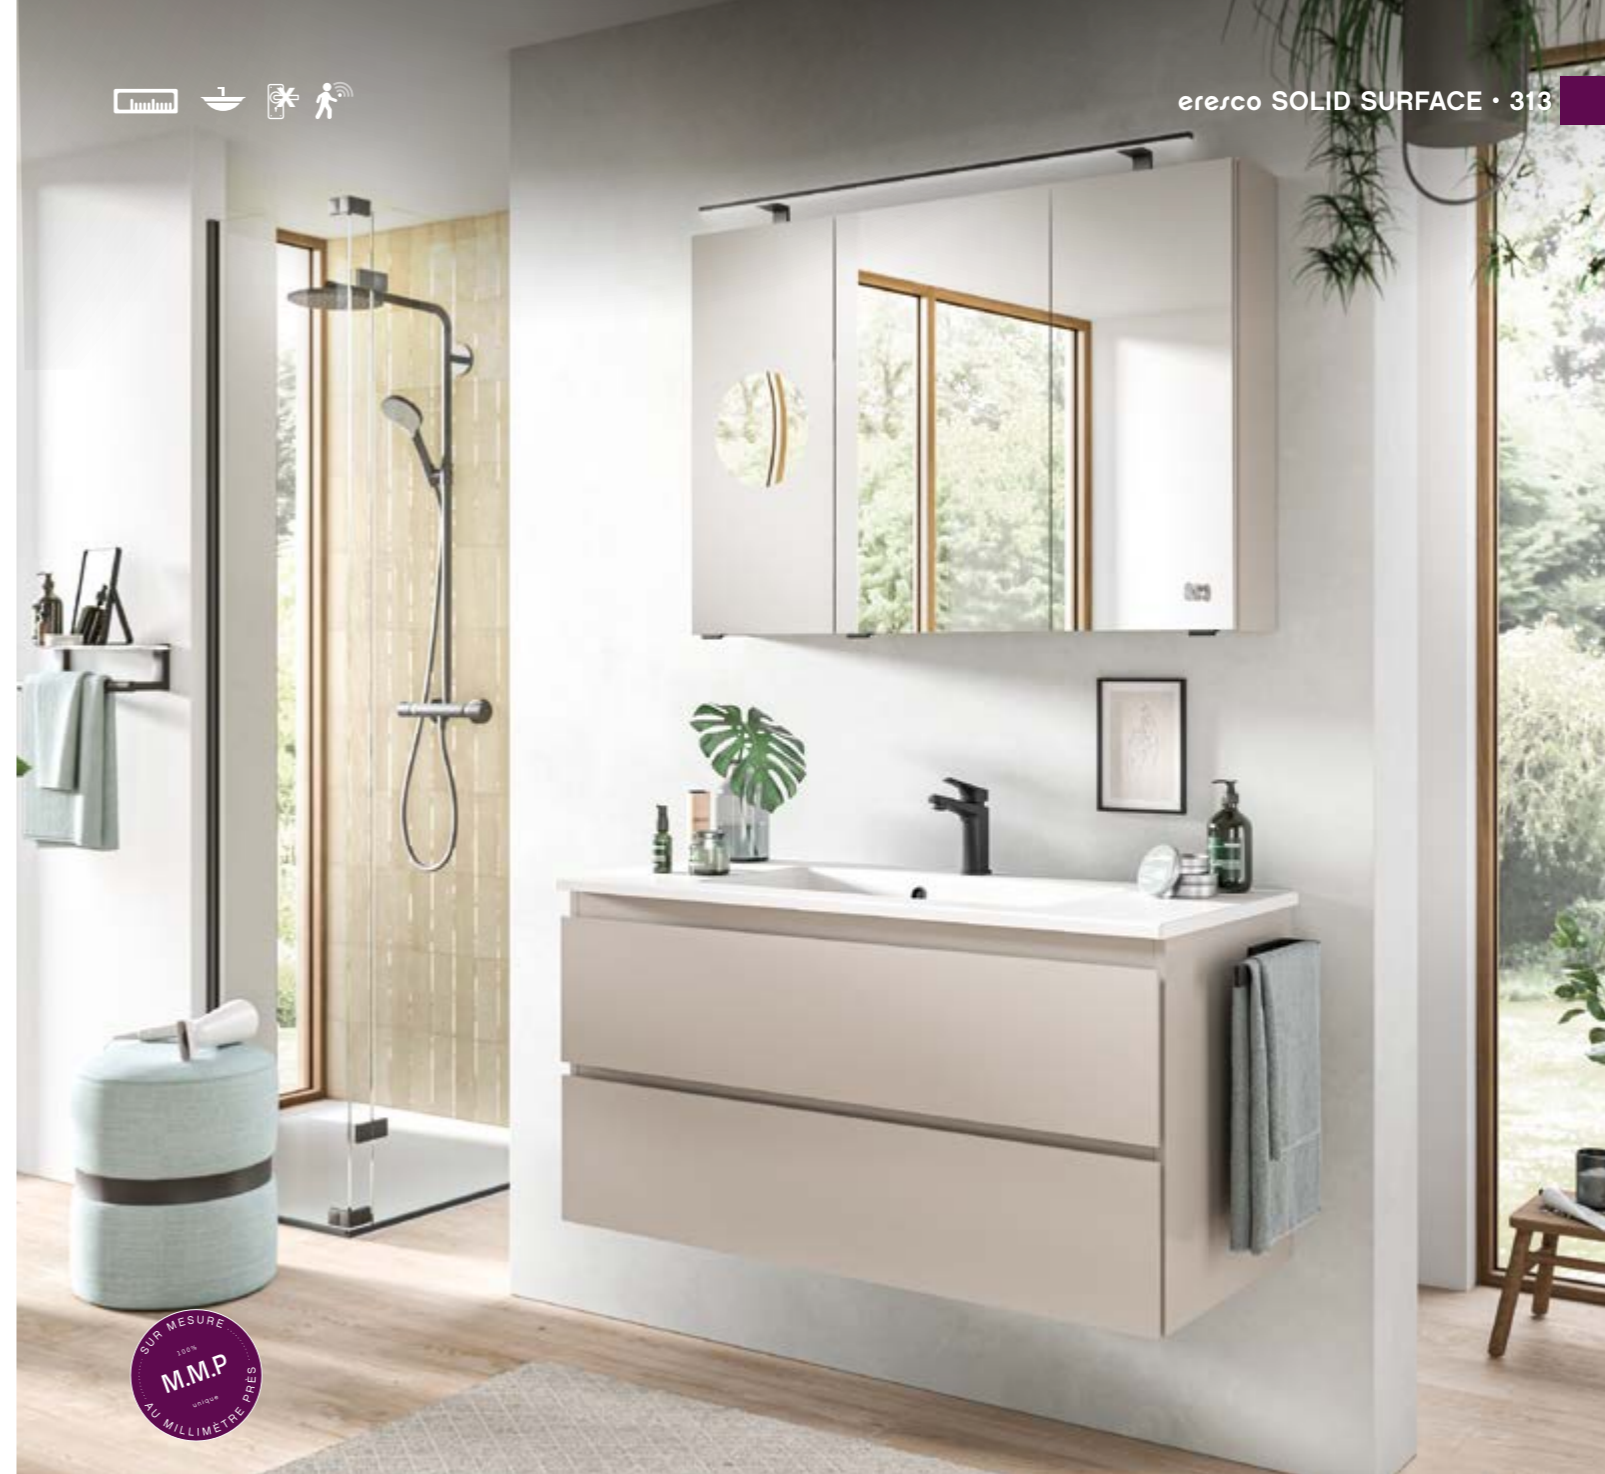

eresco solid surface ²⁰²⁵

DÉCORS, FINITIONS ET COLORIS DISPONIBLES (FAÇADE F & CAISSON C)

PLANS DE TOILETTE, VASQUES DISPONIBLES (CM)

*VAD = vasque à droite
*VAG= vasque à gauche

eresco solid surface, largeur 107 cm. Plan de toilette en solid surface blanc mat. Finition Royal White Mat Select & Touch.

DÉCORS, FINITIONS ET COLORIS DISPONIBLES (FAÇADE F & CAISSON C)

PLANS DE TOILETTE, VASQUES DISPONIBLES (CM)

*VAD = vasque à droite
*VAG = vasque à gauche

eresco verre, largeur 137 cm. Plan de toilette en verre. Finition Blanc Brillant Select, Oxyde Gris Foncé & Blanc Brillant.