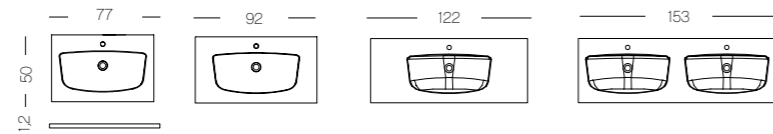

F+C: CHÈNE TELEMAR
I: ROYAL BLUE MAT SELECT
IMITATION BOIS

F+C: CHÈNE TELEMAR
I: ROYAL WHITE MAT SELECT
IMITATION BOIS

PLANS DE TOILETTE, VASQUES DISPONIBLES (CM)

DESIGN A

DESIGN B

Candide, largeur 122 cm. Plan de toilette en solid surface. Finition Chêne Telemark (imitation bois). Insertion Royal Green Mat Select.