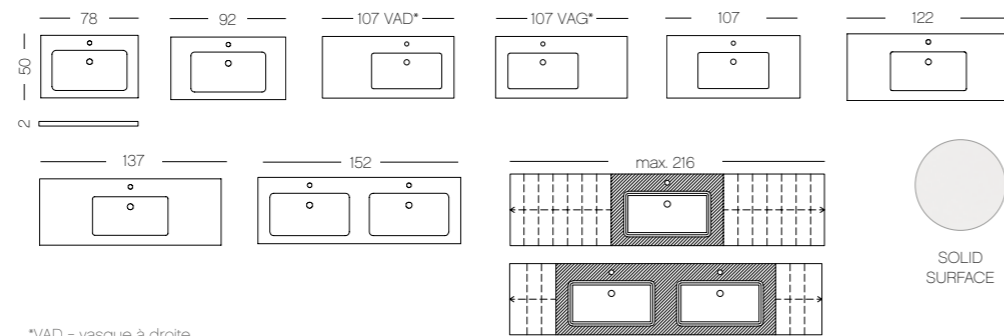

eresco solid surface ²⁰²⁵

DÉCOR, FINITIONS ET COLORIS DISPONIBLES (FAÇADE F & CAISSON C)

BLANC BRILLANT F-C	ANTHRACITE SATIN C	ANTHRACITE BRILLANT F	ACIER ARGENTÉ F-C	CHÊNE SANREMO IMITATION BOIS F-C	CHÊNE TELEMARK IMITATION BOIS F-C	CHÊNE CASTELLO IMITATION BOIS F-C	CHÊNE RIBBECK IMITATION BOIS F-C	CHÊNE RIVIERA IMITATION BOIS F-C
STRIÉ CLAIR F-C	STRIÉ FONCÉ F-C	NATURA WOOD F-C	ROYAL WOOD IMITATION BOIS F-C	PIN BOREAL IMITATION BOIS F-C	GRIS SANGALLO IMITATION BOIS F-C	GRAPHITE STRUCTURE IMITATION BOIS F-C	OXYDE GRIS CLAIR F-C	OXYDE GRIS FONCÉ F-C
BLANC BRILLANT C	BLANC MAT TOUCH C	GRIS BRILLANT TOUCH C	GRIS MAT TOUCH C	NOIR MAT TOUCH C	ROYAL GREEN TOUCH C	ROYAL BLUE TOUCH C	ROYAL WHITE TOUCH C	
BLANC BRILLANT SELECT F	BLANC MAT SELECT F	GRIS BRILLANT SELECT F	GRIS MAT SELECT F	NOIR MAT SELECT F	ROYAL GREEN MAT SELECT F	ROYAL BLUE MAT SELECT F	ROYAL WHITE MAT SELECT F	PET LAQUÉ

PLANS DE TOILETTE, VASQUES DISPONIBLES (CM)

*VAD = vasque à droite
*VAG= vasque à gauche

eresco SOLID SURFACE • 313