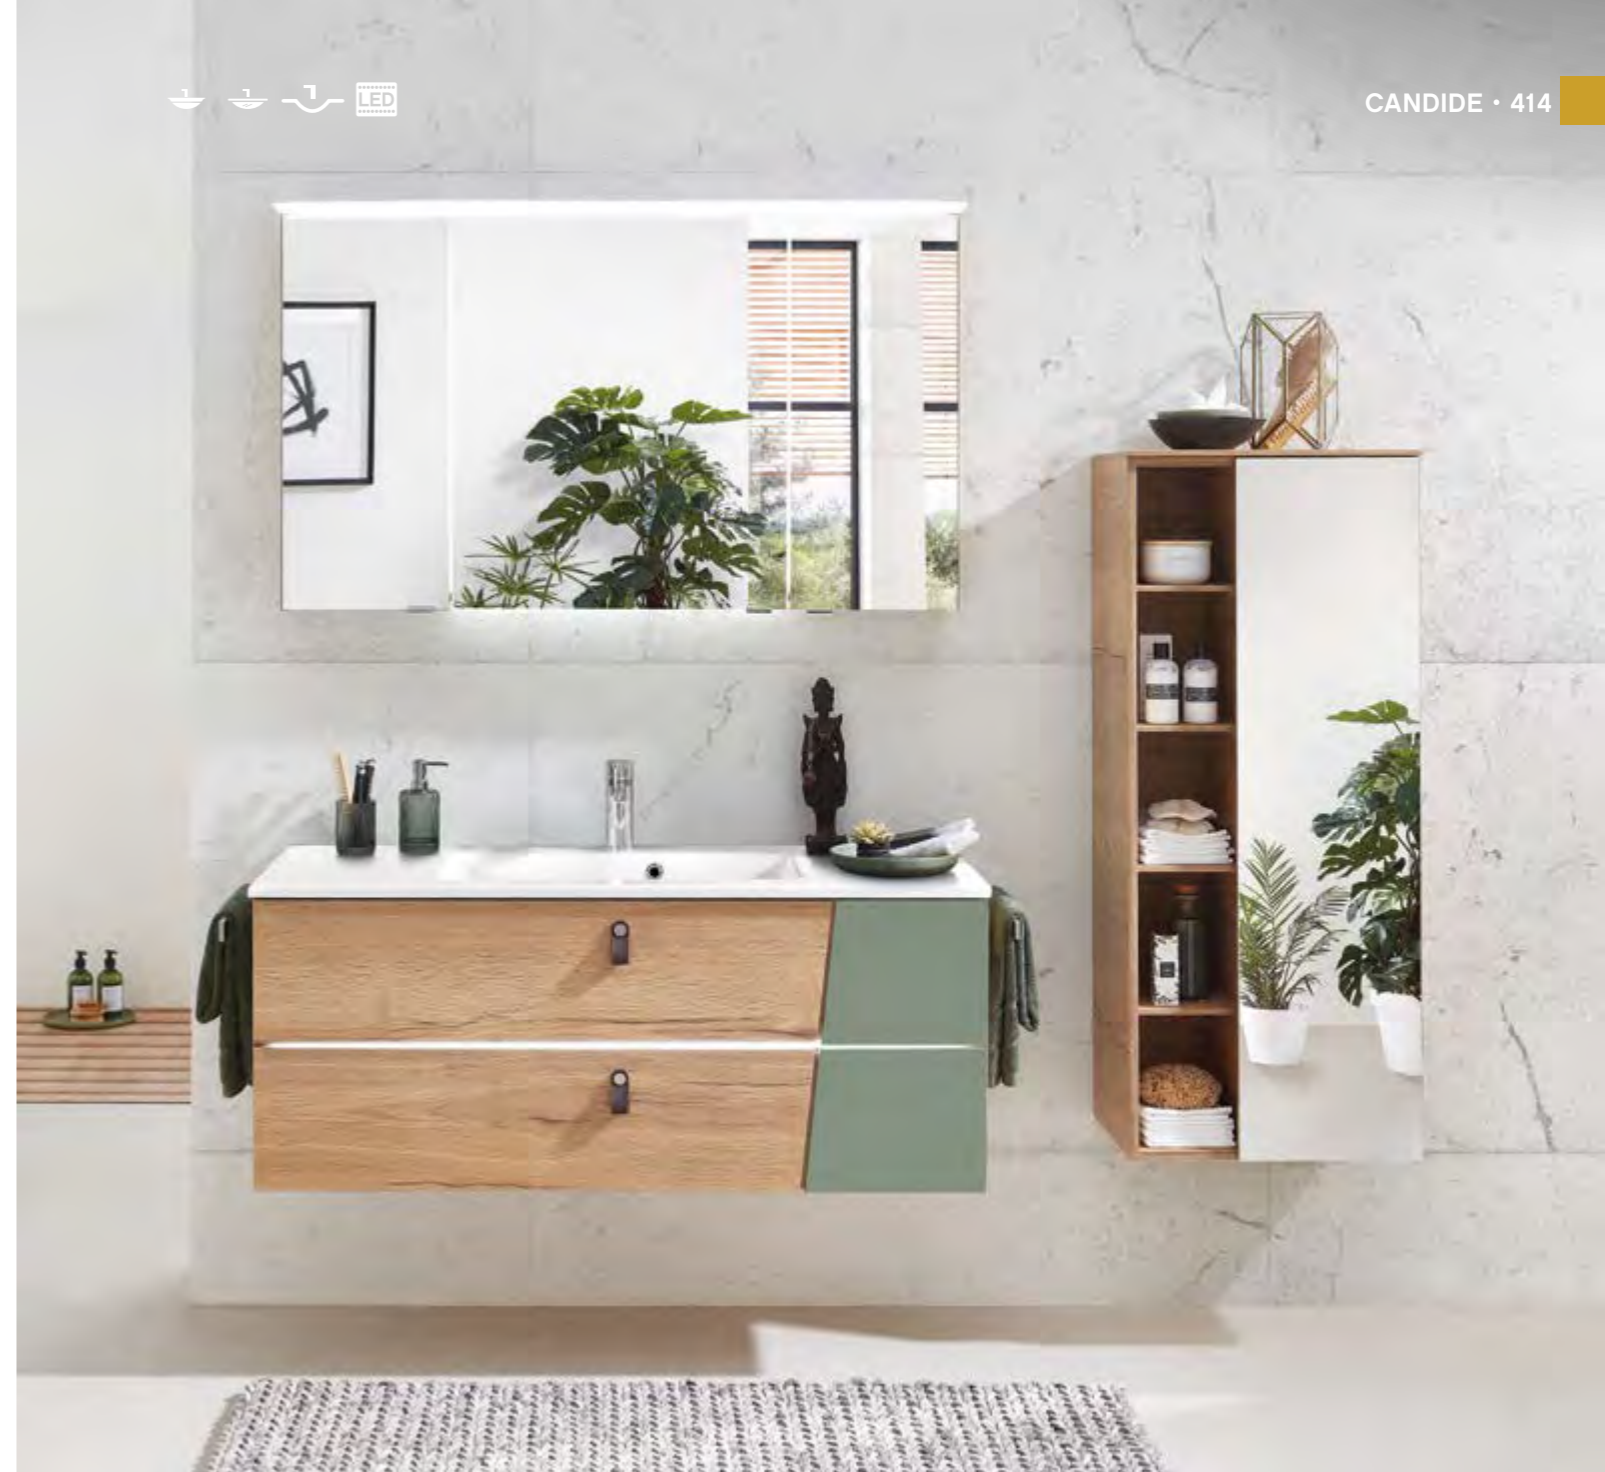

F+C: CHÈNE TELEMAR
I: ROYAL BLUE MAT SELECT
IMITATION BOIS

F+C: CHÈNE TELEMAR
I: ROYAL WHITE MAT SELECT
IMITATION BOIS

PLANS DE TOILETTE, VASQUES DISPONIBLES (CM)

DESIGN A

DESIGN B

Candide, largeur 122 cm. Plan de toilette en solid surface. Finition Chêne Telemark (imitation bois). Insertion Royal Green Mat Select.