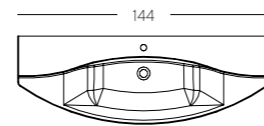

ACIER
ARGENTÉ
F+C

CHÊNE
RIBBECK
IMITATION BOIS
F+C

CHÊNE
TELEMARK
IMITATION BOIS
F+C

PLANS DE TOILETTE, VASQUES DISPONIBLES (CM)

CÉRAMIQUE

Virtuo, largeur 144cm. Plan de toilette en céramique. Finition Chêne Telemark (imitation bois).