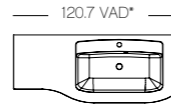

PIN
BOREAL
IMITATION BOIS
F-C

PLANS DE TOILETTE, VASQUES DISPONIBLES (CM)

81.7
51.4
25

120.7 VAG*

120.7 VAD*

130

MARBRE
RECONSTITUÉ

*VAD = vasque à droite
*VAG = vasque à gauche

Eclat, largeur 120,7 cm, vasque à droite. Plan de toilette en marbre reconstitué. Finition Pin Boréal (imitation bois).

DÉCORS, FINITIONS ET COLORIS DISPONIBLES (FAÇADE F & CAISSON C)

PLANS DE TOILETTE, VASQUES DISPONIBLES (CM)