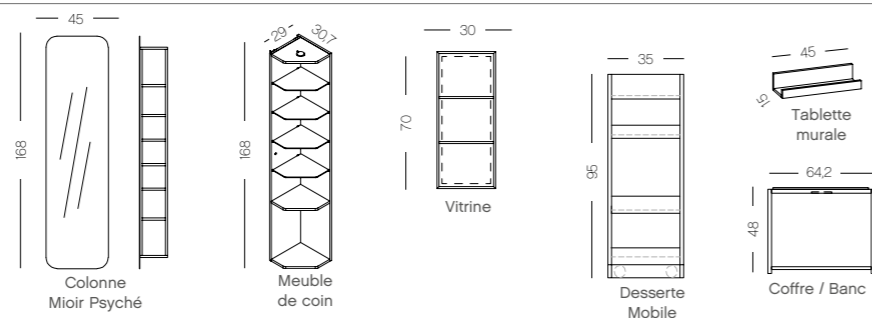

LUMIÈRE FROIDE

LUMIÈRE MÛLÉE

LUMIÈRE CHAUDE

Lumen - la puissance de la lumière

Puissance

Le nombre de **Lumen**, quant à lui, nous indique **la puissance d'un éclairage Led**. Plus le chiffre indiqué est élevé, plus l'éclairage sera puissant. Une applique Led indiquant 1134 Lumen, sera bien plus éclairante (quatre fois plus) qu'une autre applique affichant 325 Lumen. « **Petit truc** » **pour mieux comprendre** le lien entre Led et filament, il suffit de **diviser par 10** le nombre de Lumen pour connaître grosso modo le nombre d'anciens Watts correspondants (ex : Lumen : 504 divisé par 10 = 50 watts environ)

meubles pratiques & astucieux ²⁰²⁵

DÉCORS, FINITIONS ET COLORIS DISPONIBLES (FAÇADE **F** & CAISSON **C**)

PRÉSENTATION NON EXHAUSTIVE DES MEUBLES PRATIQUES & ASTUCIEUX

Eresco vasque à poser. Vasque en céramique blanche. Plan de travail sur mesure en Chêne Riviera (imitation bois). Finition Anthracite Brillant &