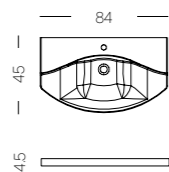

ACIER
ARGENTÉ
F+C

CHÊNE
RIBBECK
IMITATION BOIS
F+C

CHÊNE
TELEMARK
IMITATION BOIS
F+C

PLANS DE TOILETTE, VASQUES DISPONIBLES (CM)

CÉRAMIQUE

Virtuo, largeur 144cm. Plan de toilette en céramique. Finition Chêne Telemark (imitation bois).