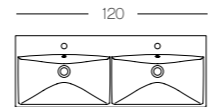

BLANC MAT
SELECT
I

GRIS MAT
SELECT
I

GRIS BRILLANT
SELECT
I

NOIR
MAT SELECT
I

ROYAL BLUE
MAT SELECT
I

ROYAL GREEN
MAT SELECT
I

ROYAL WHITE
MAT SELECT
I

PLANS DE TOILETTE, VASQUES DISPONIBLES (CM)