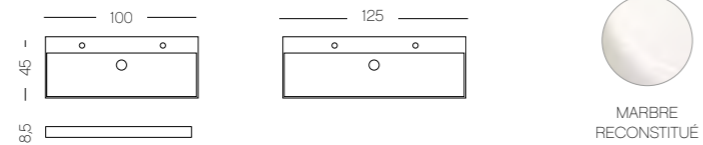

DÉCORS, FINITIONS ET COLORIS DISPONIBLES (FAÇADE F & CAISSON C)

PET LAQUÉ

PLANS DE TOILETTE, VASQUES DISPONIBLES (CM)

DESIGN A

OneTwo, largeur 125 cm. Plan de toilette en marbre reconstitué. Finition Noir Mat Select & Touch.