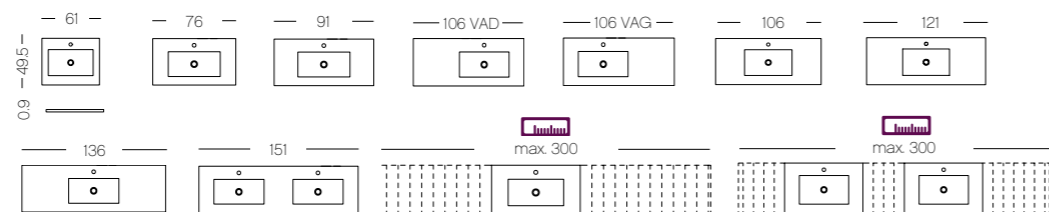

*VAD = vasque à droite
*VAG = vasque à gauche