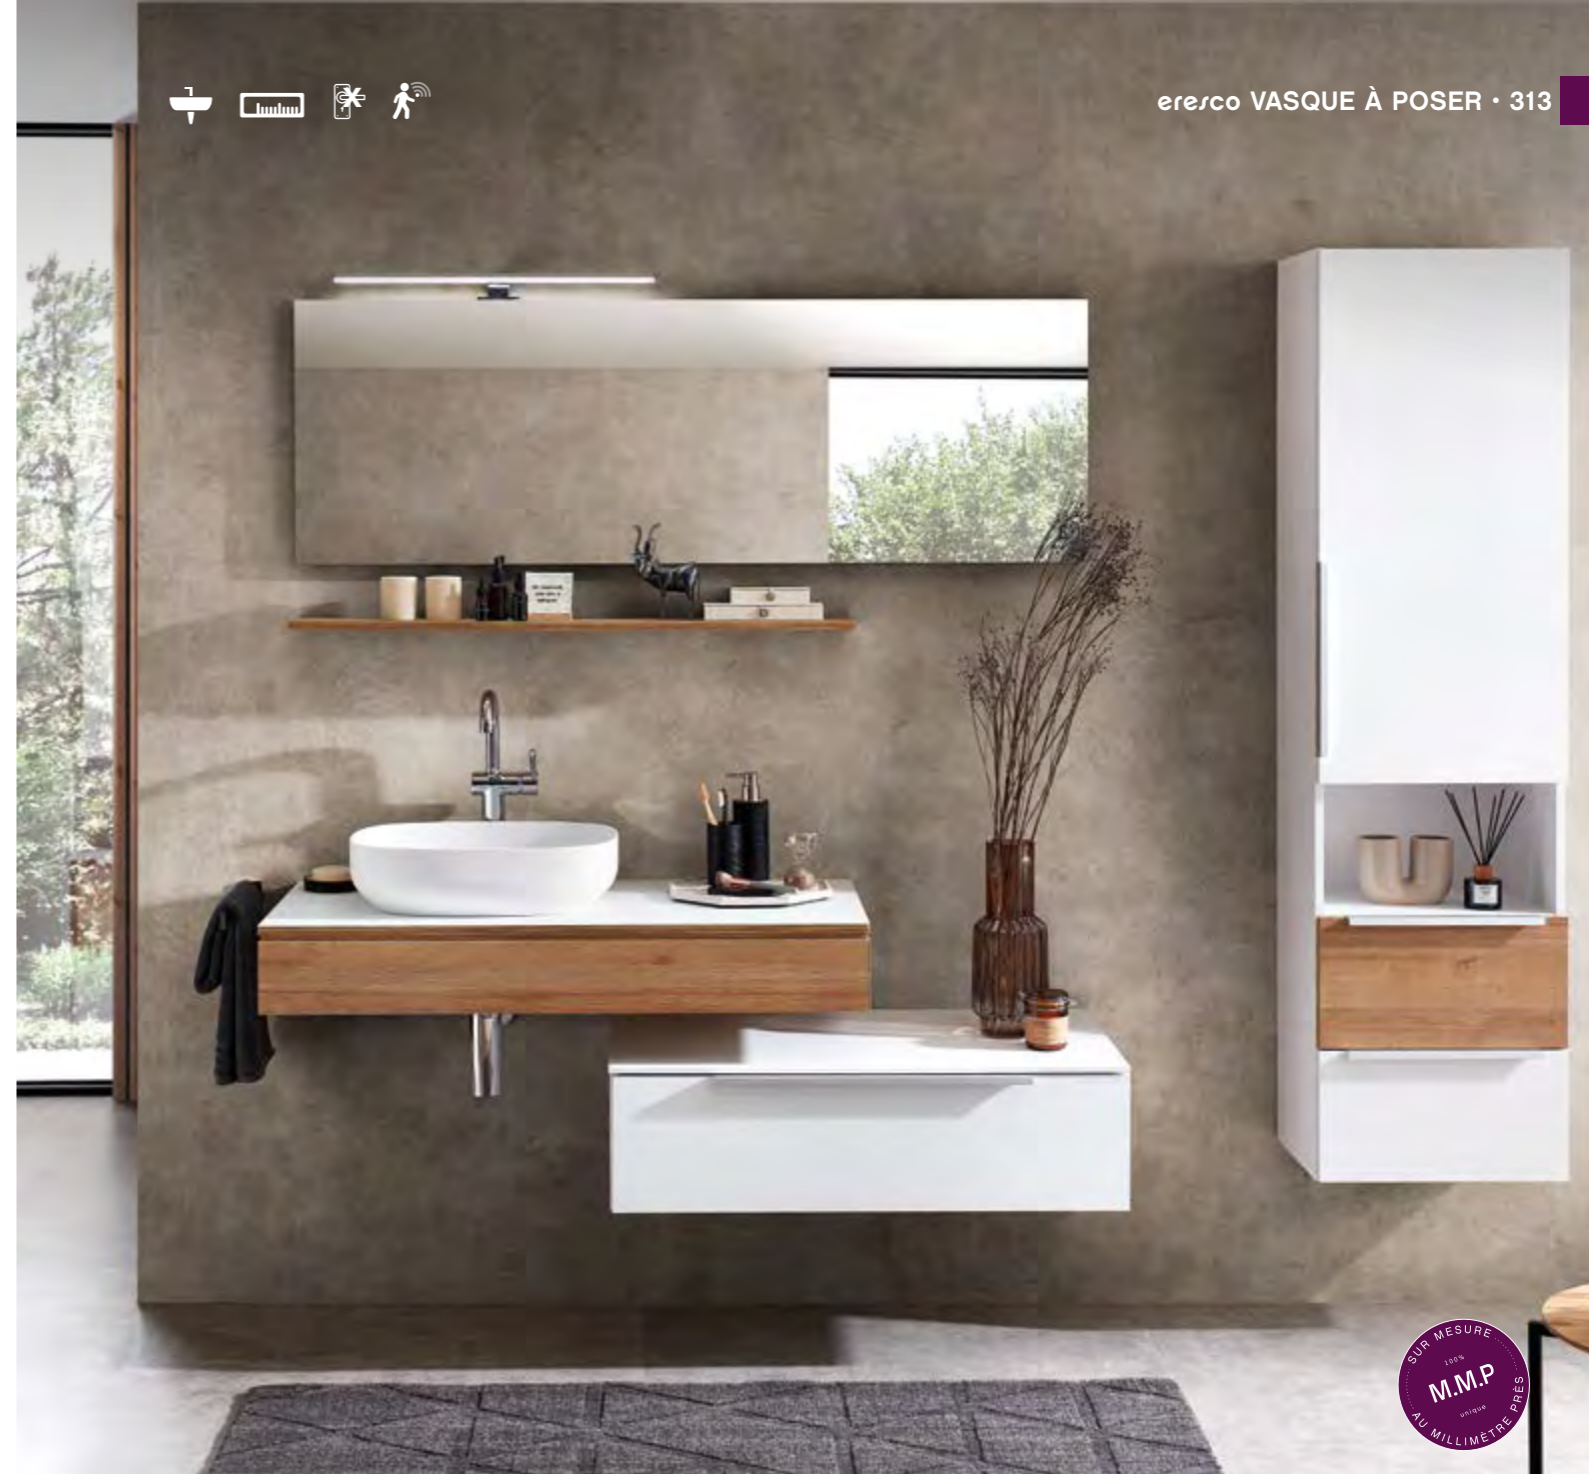

DÉCORS, FINITIONS ET COLORIS DISPONIBLES (FAÇADE F & CAISSON C)

PLANS DE TOILETTE, VASQUES DISPONIBLES (CM)

*VAD = vasque à droite
*VAG = vasque à gauche

eresco verre, largeur 137 cm. Plan de toilette en verre. Finition Blanc Brillant Select, Oxyde Gris Foncé & Blanc Brillant.

eresco vasque à poser ²⁰²⁵

UNE SÉLECTION DES VASQUES À POSER

PLANS DE TRAVAIL

*VAD = vasque à droite
*VAG = vasque à gauche

DÉCORS, FINITIONS ET COLORIS DISPONIBLES POUR PLANS DE TRAVAIL

Les décors Eresco Vasque à Poser sont identiques à ceux d'eresco krion® (p. 58)

eresco vasque à poser. Plan de travail en blanc mat, chant en chêne. Vasque à poser en solid surface. Blanc Mat Select & Touch & Chêne Riviera (imitation bois).

étoile

audacieux

leo 116

lignee 414

audacieux