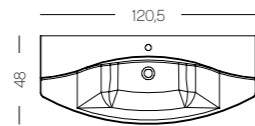

ACIER
ARGENTÉ
F+C

CHÊNE
RIBBECK
IMITATION BOIS
F+C

CHÊNE
TELEMARK
IMITATION BOIS
F+C

PLANS DE TOILETTE, VASQUES DISPONIBLES (CM)

CÉRAMIQUE

Virtuo, largeur 144cm. Plan de toilette en céramique. Finition Chêne Telemark (imitation bois).