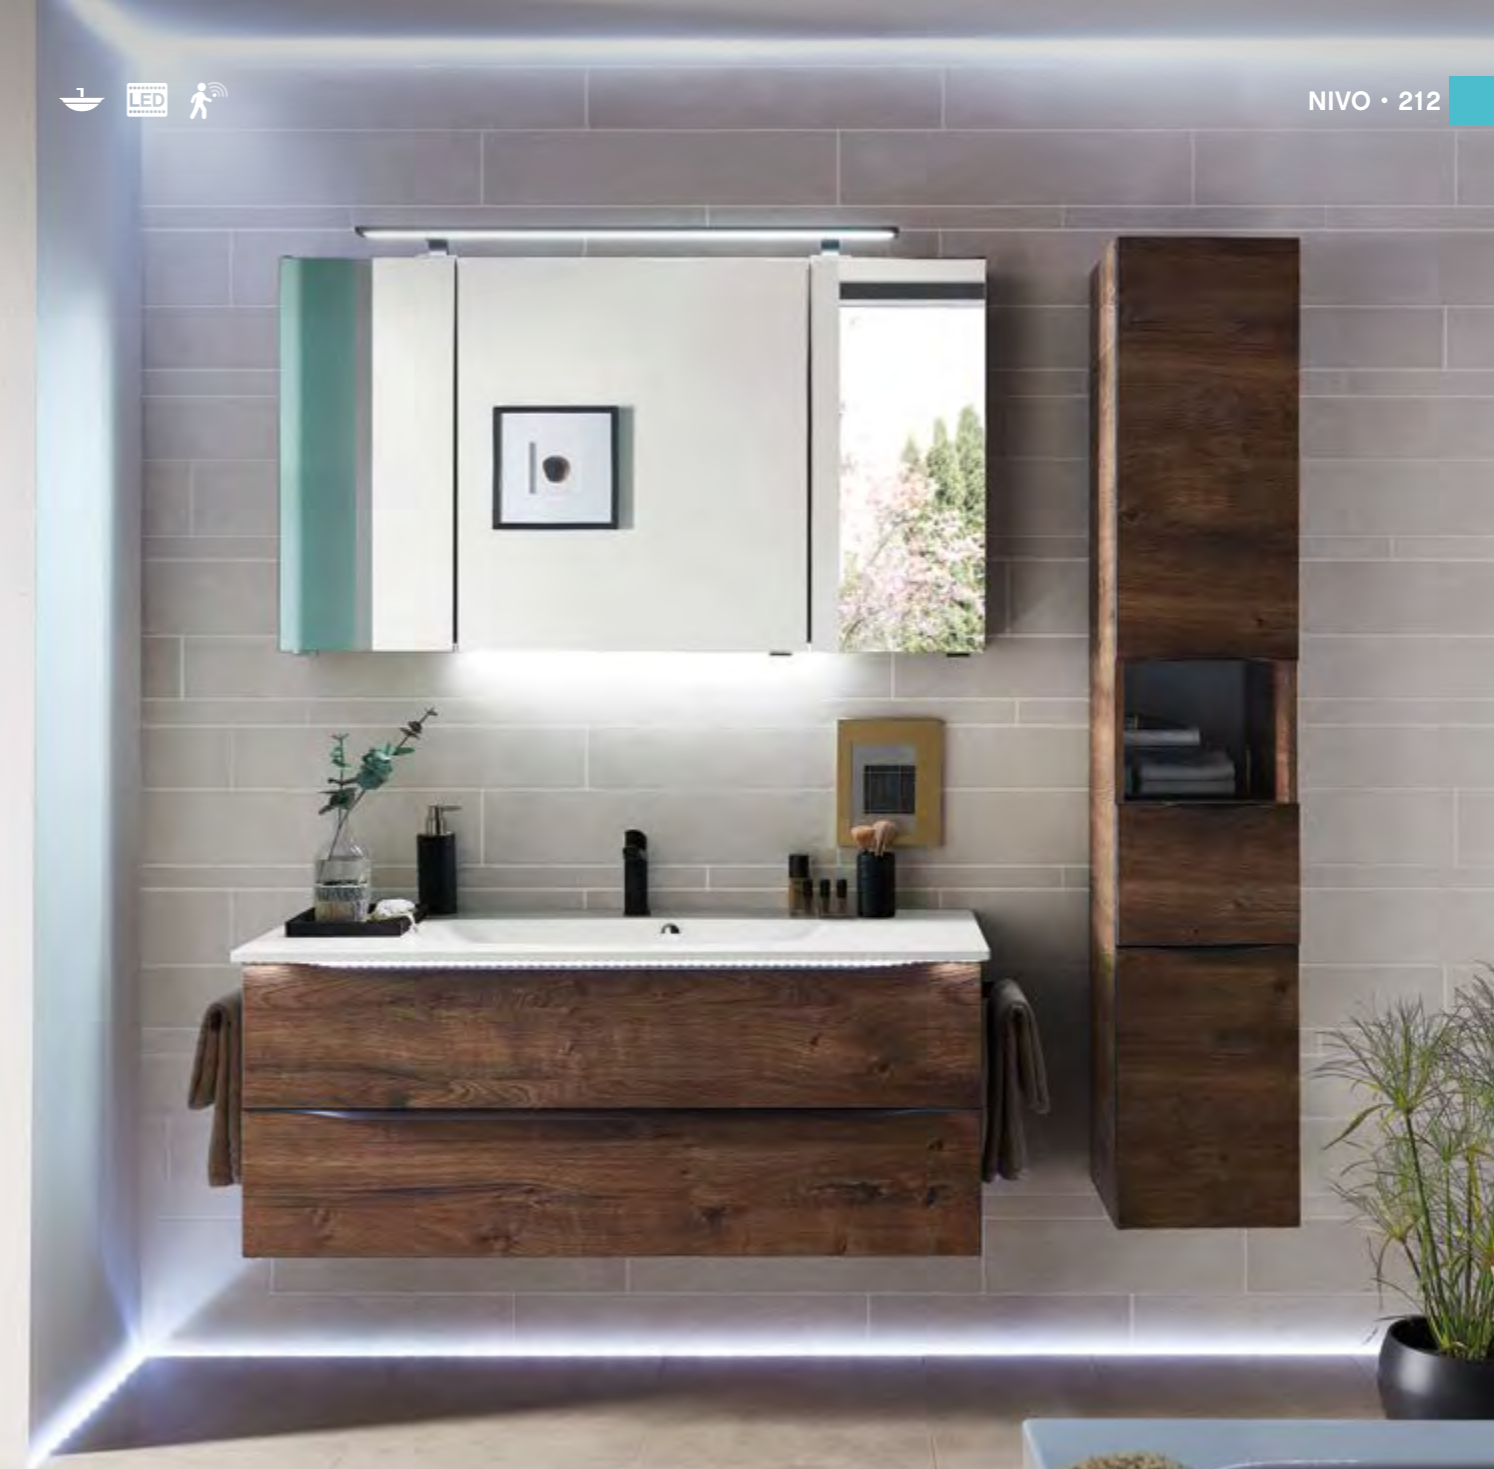

PET LAQUE

PLANS DE TOILETTE, VASQUES DISPONIBLES (CM)

67	97	117	132
48			
17			

PAILLETÉ GRIS BRILLANT	PAILLETÉ NOIR BRILLANT	MARBRE RECONSTITUÉ

Equido, largeur 117cm. Plan de toilette en marbre reconstitué. Finition Pin Boréal (imitation bois).

PLANS DE TOILETTE, VASQUES DISPONIBLES (CM)

			
67	97	117	132
48			
17			

		
PAILLETÉ GRIS BRILLANT	PAILLETÉ NOIR BRILLANT	MARBRE RECONSTITUÉ

Nivo, largeur 117 cm. Plan de toilette en marbre reconstitué. Finition Chêne Ribbeck (imitation bois).