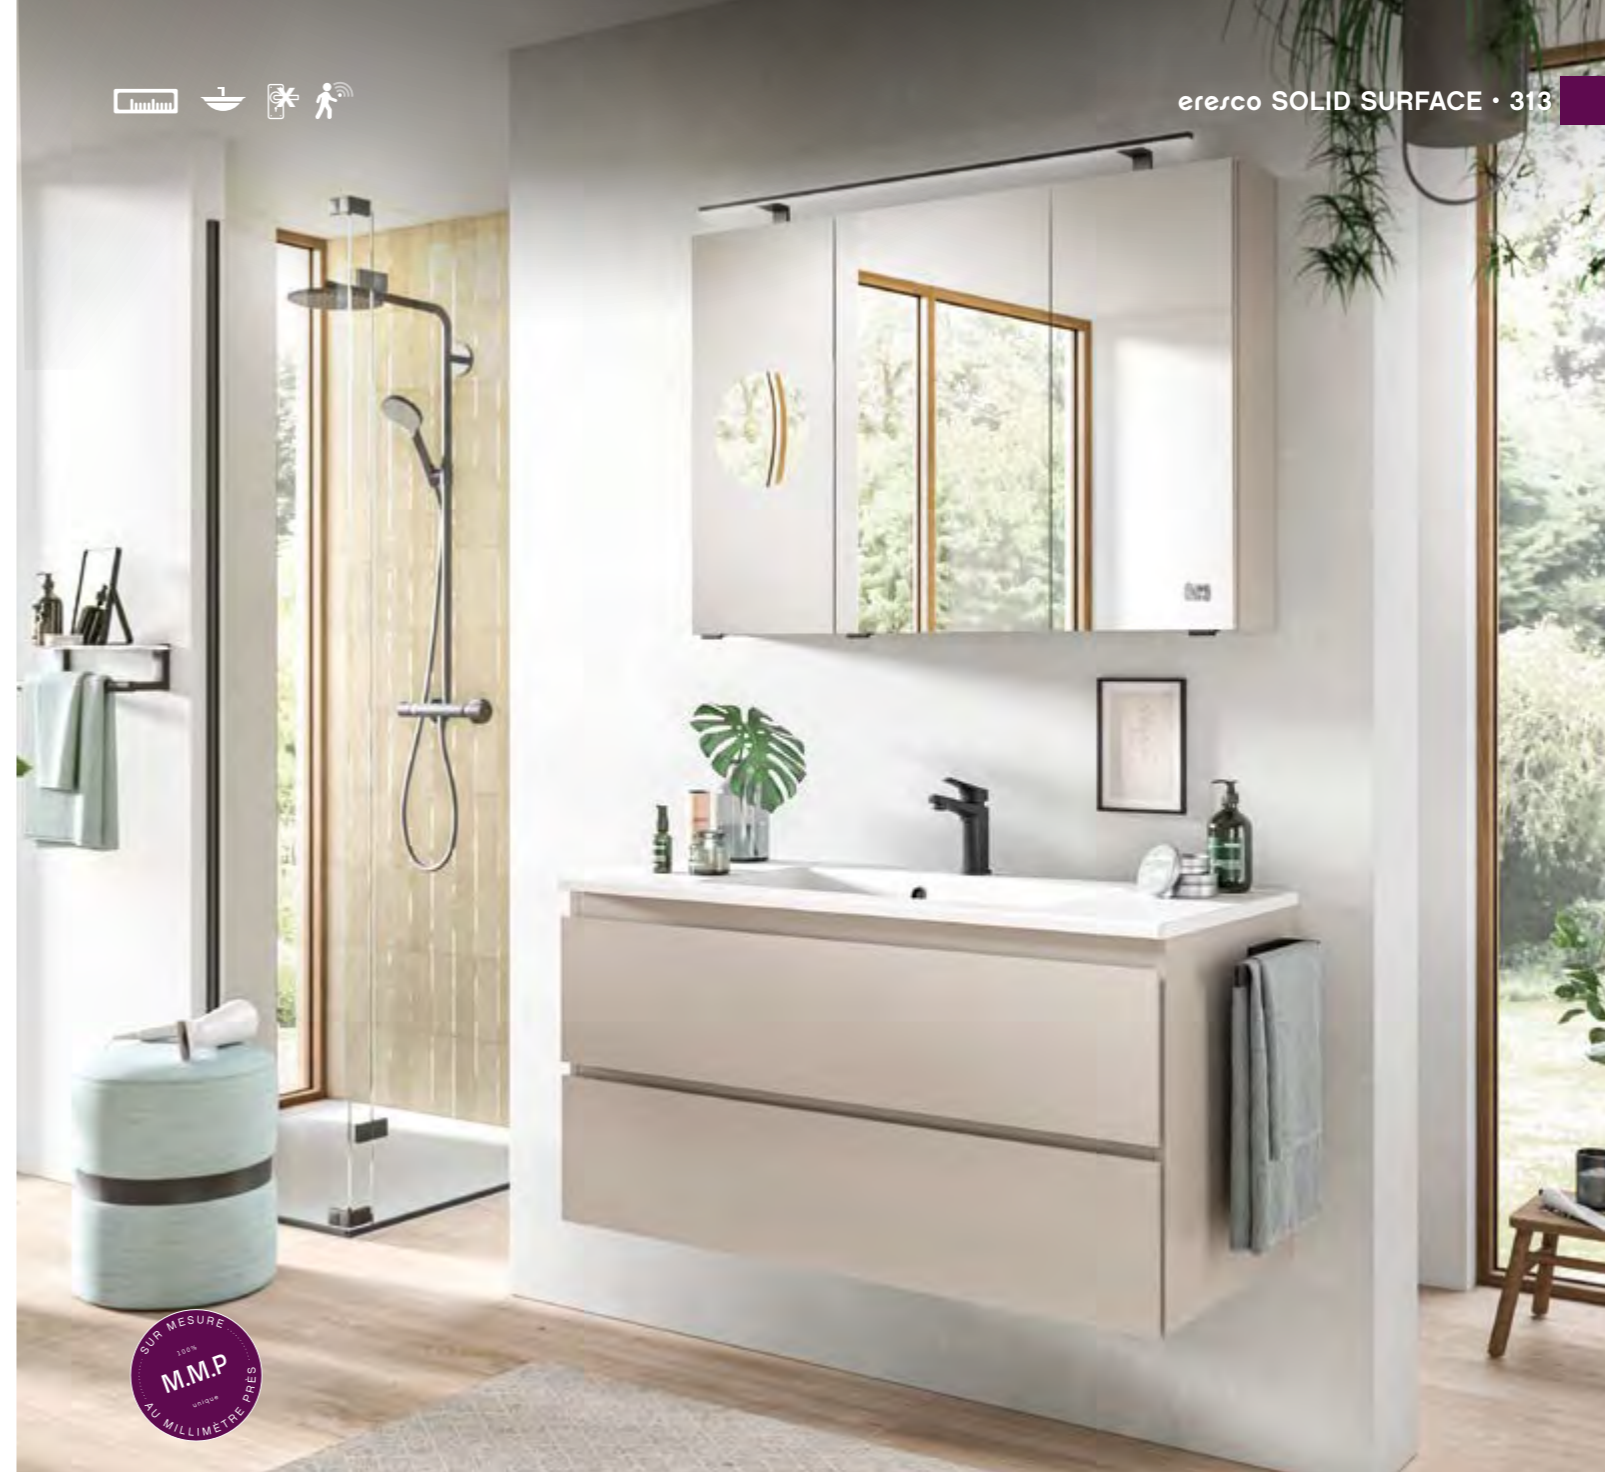

PLANS DE TOILETTE, VASQUES DISPONIBLES (CM)

*VAD = vasque à droite
*VAG= vasque à gauche

eresco SOLID SURFACE • 313

eresco solid surface, largeur 107 cm. Plan de toilette en solid surface blanc mat. Finition Royal White Mat Select & Touch.

DÉCORS, FINITIONS ET COLORIS DISPONIBLES (FAÇADE F & CAISSON C)

PLANS DE TOILETTE, VASQUES DISPONIBLES (CM)

*VAD = vasque à droite
*VAG = vasque à gauche

eresco verre, largeur 137 cm. Plan de toilette en verre. Finition Blanc Brillant Select, Oxyde Gris Foncé & Blanc Brillant.