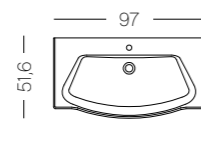

CÉRAMIQUE

Argona, largeur 121 cm. Vasque en céramique. Finition Chêne Castello.

iglou ²⁰²⁵

DÉCORS, FINITIONS ET COLORIS DISPONIBLES (FAÇADE **F**, CAISSON **C** & PLAN DE TRAVAIL **P**)

PLANS DE TRAVAIL, VASQUES DISPONIBLES (CM)