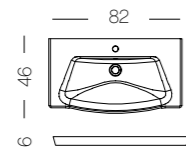

CÉRAMIQUE

Argona, largeur 121 cm. Vasque en céramique. Finition Chêne Castello.

iglou ²⁰²⁵

DÉCORS, FINITIONS ET COLORIS DISPONIBLES (FAÇADE **F**, CAISSON **C** & PLAN DE TRAVAIL **P**)

PLANS DE TRAVAIL, VASQUES DISPONIBLES (CM)