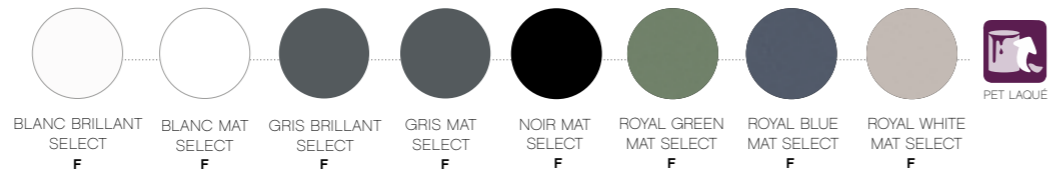

eresco solid surface ²⁰²⁵

DÉCOR, FINITIONS ET COLORIS DISPONIBLES (FAÇADE F & CAISSON C)

								
BLANC BRILLANT F-C	ANTHRACITE SATIN C	ANTHRACITE BRILLANT F	ACIER ARGENTÉ F-C	CHÊNE SANREMO IMITATION BOIS F-C	CHÊNE TELEMARK IMITATION BOIS F-C	CHÊNE CASTELLO IMITATION BOIS F-C	CHÊNE RIBBECK IMITATION BOIS F-C	CHÊNE RIVIERA IMITATION BOIS F-C
								
STRIÉ CLAIR F-C	STRIÉ FONCÉ F-C	NATURA WOOD F-C	ROYAL WOOD IMITATION BOIS F-C	PIN BOREAL IMITATION BOIS F-C	GRIS SANGALLO IMITATION BOIS F-C	GRAPHITE STRUCTURE IMITATION BOIS F-C	OXYDE GRIS CLAIR F-C	OXYDE GRIS FONCÉ F-C
								
BLANC BRILLANT C	BLANC MAT TOUCH C	GRIS BRILLANT TOUCH C	GRIS MAT TOUCH C	NOIR MAT TOUCH C	ROYAL GREEN TOUCH C	ROYAL BLUE TOUCH C	ROYAL WHITE TOUCH C	
								
BLANC BRILLANT SELECT F	BLANC MAT SELECT F	GRIS BRILLANT SELECT F	GRIS MAT SELECT F	NOIR MAT SELECT F	ROYAL GREEN MAT SELECT F	ROYAL BLUE MAT SELECT F	ROYAL WHITE MAT SELECT F	PET LAQUÉ

PLANS DE TOILETTE, VASQUES DISPONIBLES (CM)

*VAD = vasque à droite
*VAG= vasque à gauche

eresco SOLID SURFACE • 313

eresco solid surface, largeur 107 cm. Plan de toilette en solid surface blanc mat. Finition Royal White Mat Select & Touch.

DÉCORS, FINITIONS ET COLORIS DISPONIBLES (FAÇADE F & CAISSON C)

PLANS DE TOILETTE, VASQUES DISPONIBLES (CM)

*VAD = vasque à droite
*VAG = vasque à gauche

eresco verre, largeur 137 cm. Plan de toilette en verre. Finition Blanc Brillant Select, Oxyde Gris Foncé & Blanc Brillant.