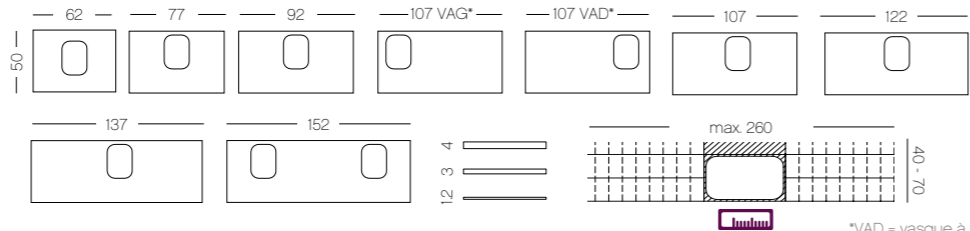

*VAD = vasque à droite
*VAG = vasque à gauche