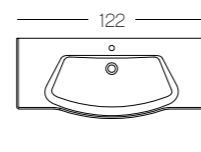

CÉRAMIQUE

Argona, largeur 121 cm. Vasque en céramique. Finition Chêne Castello.

iglou ²⁰²⁵

DÉCORS, FINITIONS ET COLORIS DISPONIBLES (FAÇADE **F**, CAISSON **C** & PLAN DE TRAVAIL **P**)

PLANS DE TRAVAIL, VASQUES DISPONIBLES (CM)