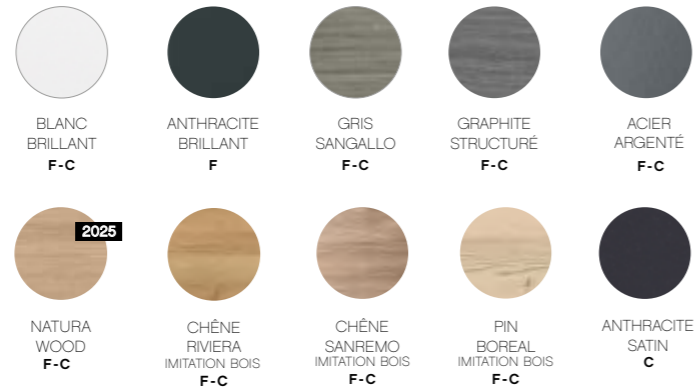

DÉCORS, FINITIONS ET COLORIS DISPONIBLES (FAÇADE F & CAISSON C)

PLANS DE TOILETTE, VASQUES DISPONIBLES (CM)

DESIGN A