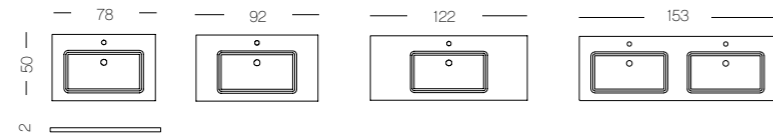

candide

DÉCORS, FINITIONS ET COLORIS DISPONIBLES (FAÇADE F - CAISSON C - COULEUR D'INSERTION I)

F+C: CHÈNE TELEMAR
I: CHÈNE TELEMAR
IMITATION BOIS

F+C: CHÈNE TELEMAR
I: BLANC MAT SELECT
IMITATION BOIS

F+C: CHÈNE TELEMAR
I: BLANC BRILLANT SELECT
IMITATION BOIS

F+C: CHÈNE TELEMAR
I: GRIS MAT SELECT
IMITATION BOIS

F+C: CHÈNE TELEMAR
I: GRIS BRILLANT SELECT
IMITATION BOIS

F+C: CHÈNE TELEMAR
I: NOIR MAT SELECT
IMITATION BOIS

F+C: CHÈNE TELEMAR
I: ROYAL GREEN MAT SELECT
IMITATION BOIS

F+C: CHÈNE TELEMAR
I: ROYAL BLUE MAT SELECT
IMITATION BOIS

F+C: CHÈNE TELEMAR
I: ROYAL WHITE MAT SELECT
IMITATION BOIS

PLANS DE TOILETTE, VASQUES DISPONIBLES (CM)

DESIGN A