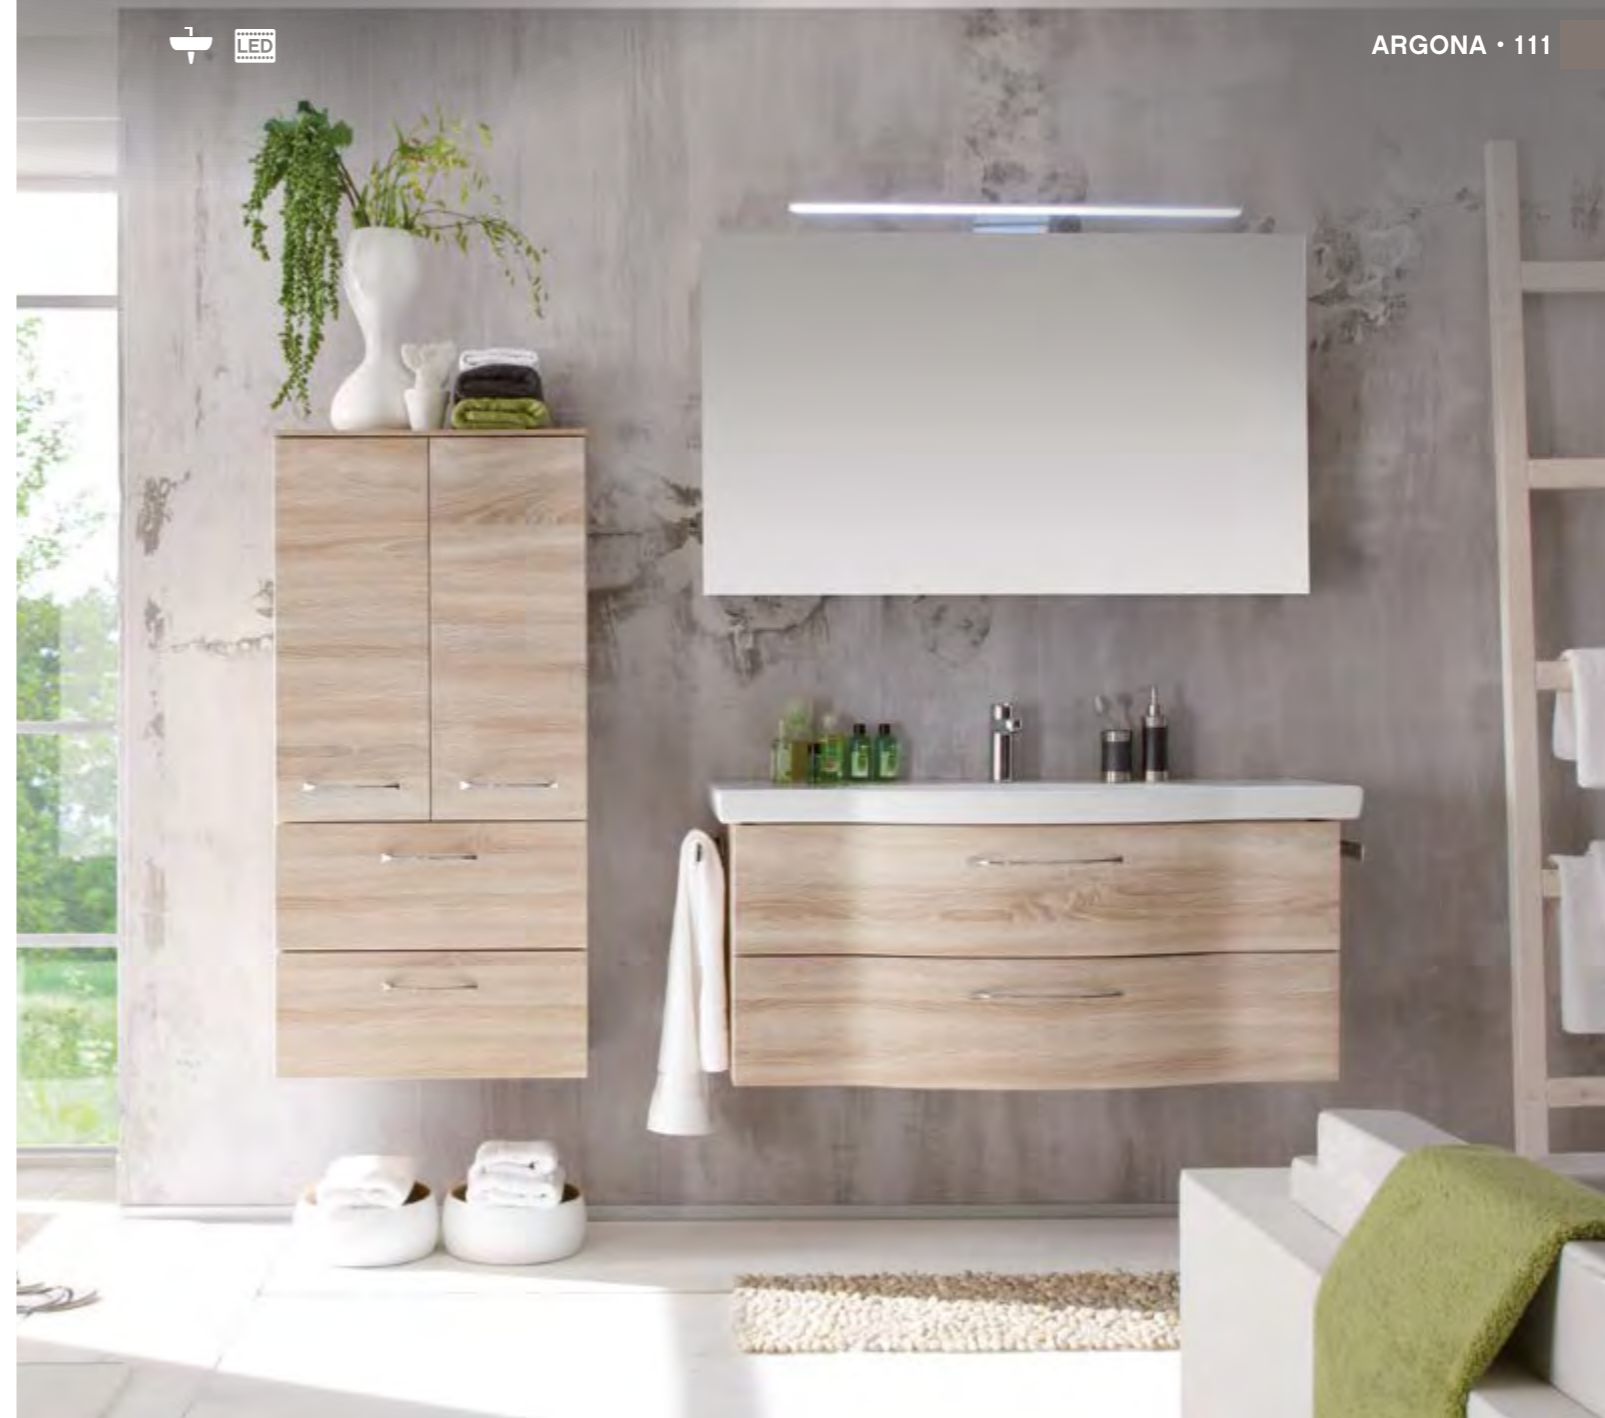

Argona, largeur 121 cm. Vasque en céramique. Finition Chêne Castello.