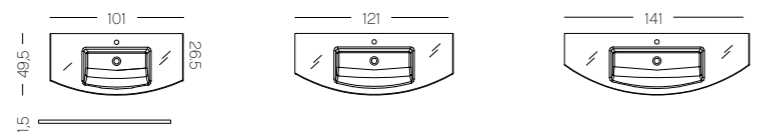

DESIGN C

Eloge, largeur 121 cm. Plan de toilette en marbre reconstitué (Design B). Finition Natura Wood.