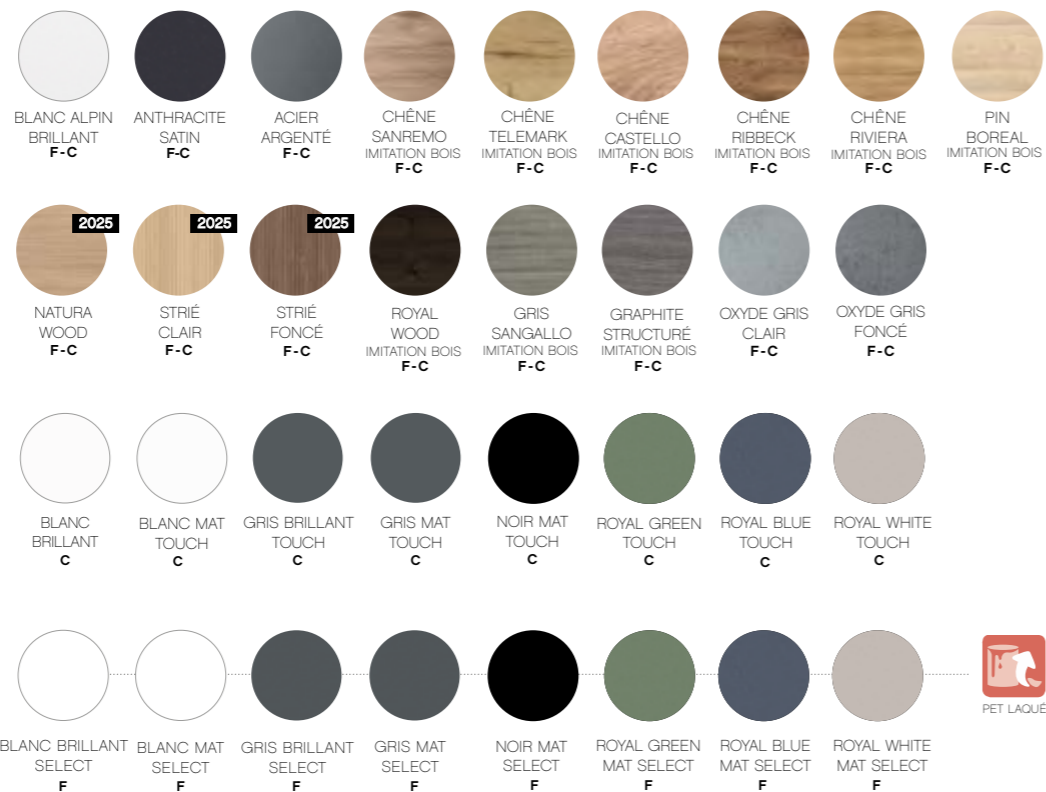

meubles pratiques & astucieux ²⁰²⁵

DÉCORS, FINITIONS ET COLORIS DISPONIBLES (FAÇADE **F** & CAISSON **C**)

PRÉSENTATION NON EXHAUSTIVE DES MEUBLES PRATIQUES & ASTUCIEUX

Eresco vasque à poser. Vasque en céramique blanche. Plan de travail sur mesure en Chêne Riviera (imitation bois). Finition Anthracite Brillant &