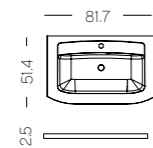

81.7
51.4
25