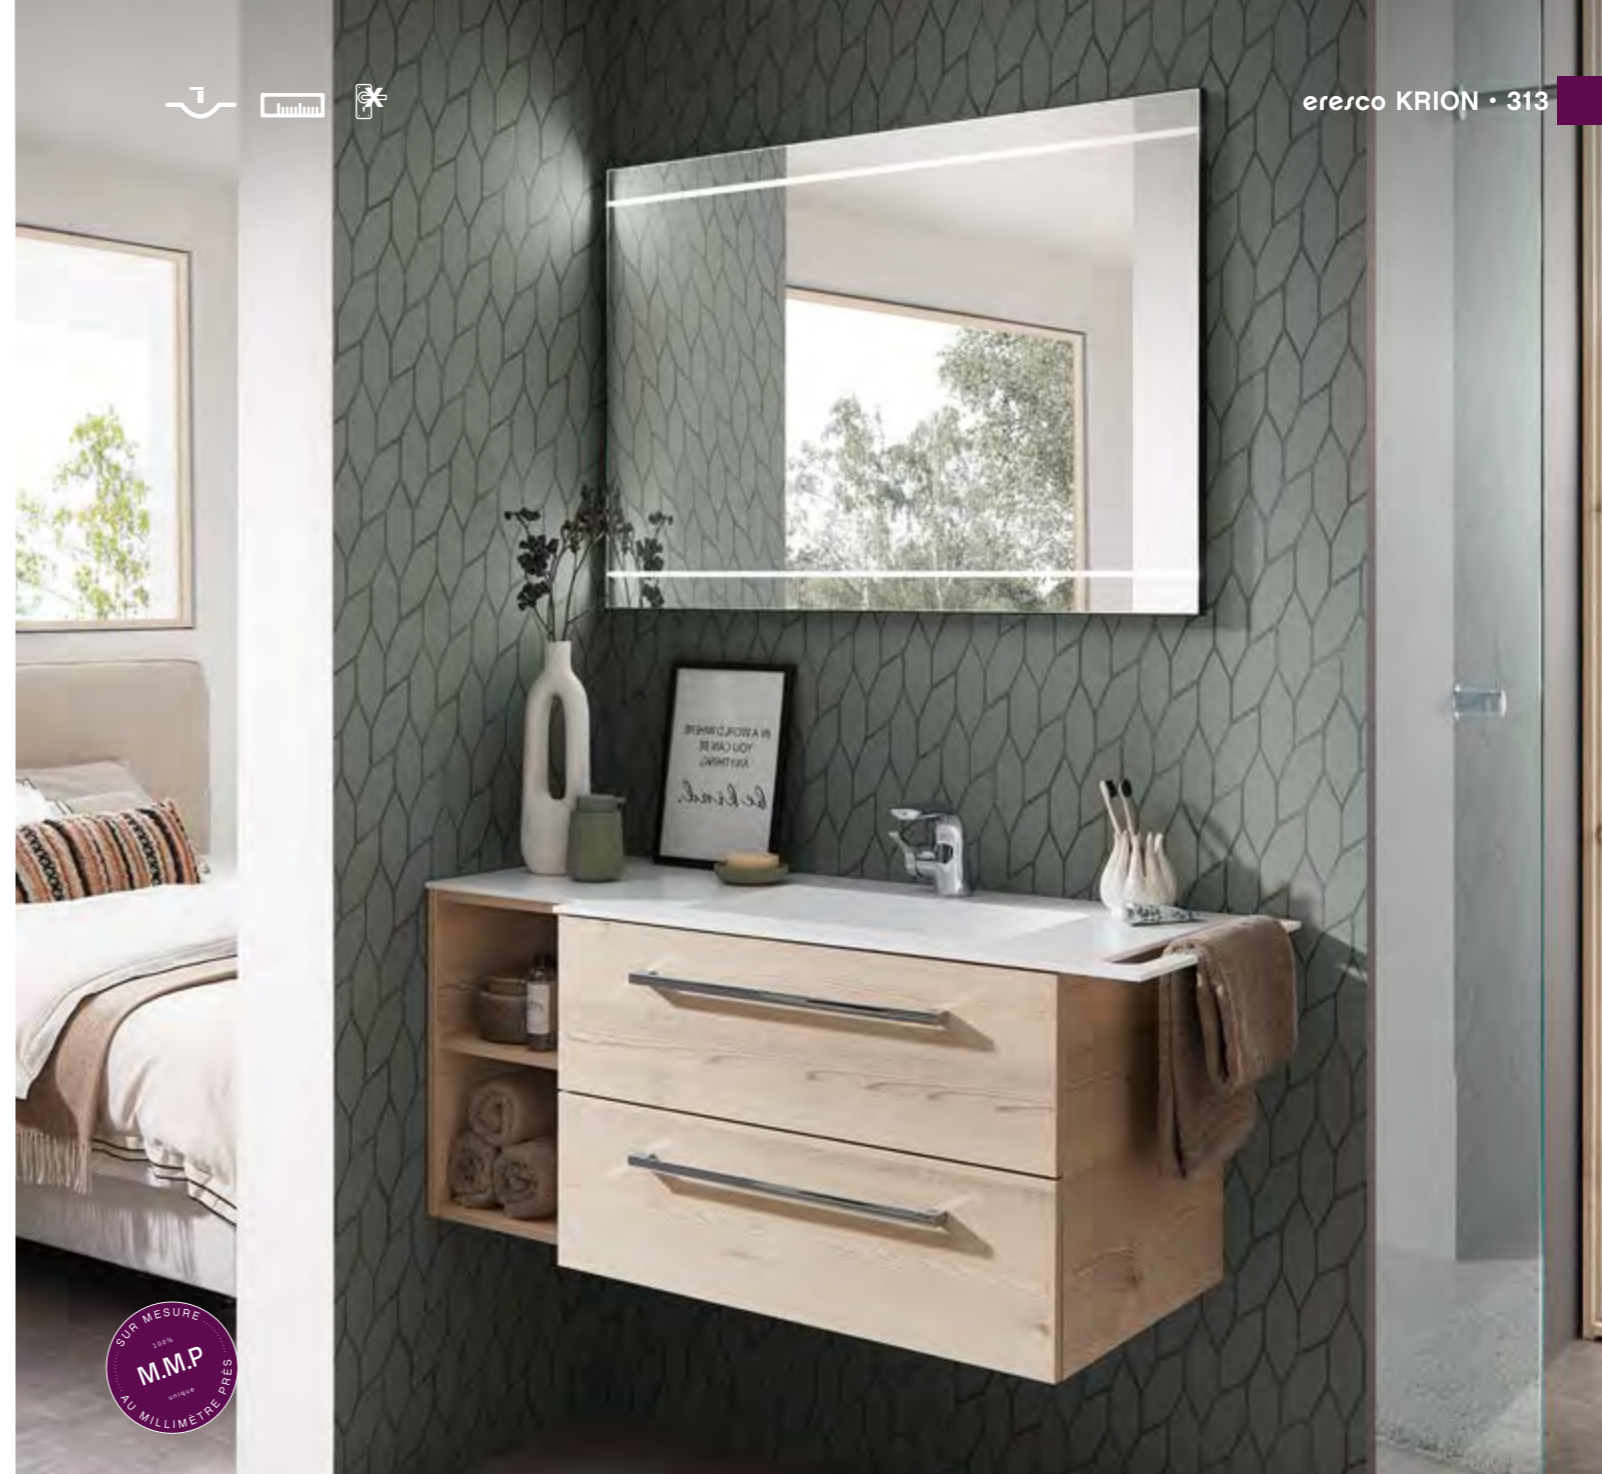

DÉCORS, FINITIONS ET COLORIS DISPONIBLES (FAÇADE F & CAISSON C)

PLANS DE TOILETTE, VASQUES DISPONIBLES (CM)

*VAD = vasque à droite
*VAG = vasque à gauche

eresco verre, largeur 137 cm. Plan de toilette en verre. Finition Blanc Brillant Select, Oxyde Gris Foncé & Blanc Brillant.

eresco krion® 2025

DÉCORS, FINITIONS ET COLORIS DISPONIBLES (FAÇADE F & CAISSON C)

PLANS DE TOILETTE, VASQUES DISPONIBLES (CM)

*VAD = vasque à droite
*VAG = vasque à gauche

eresco krion®, sur mesure avec découpe. Plan de toilette en krion® finition blanc satiné. Finition Pin Boréal (imitation bois).

eresco vasque à poser ²⁰²⁵

UNE SÉLECTION DES VASQUES À POSER

PLANS DE TRAVAIL

*VAD = vasque à droite
*VAG = vasque à gauche

DÉCORS, FINITIONS ET COLORIS DISPONIBLES POUR PLANS DE TRAVAIL

Les décors Eresco Vasque à Poser sont identiques à ceux d'eresco krion® (p. 58)

eresco vasque à poser. Plan de travail en blanc mat, chant en chêne. Vasque à poser en solid surface. Blanc Mat Select & Touch & Chêne Riviera (imitation bois).

étoile

audacieux

leo 116

lignee 414

audacieux