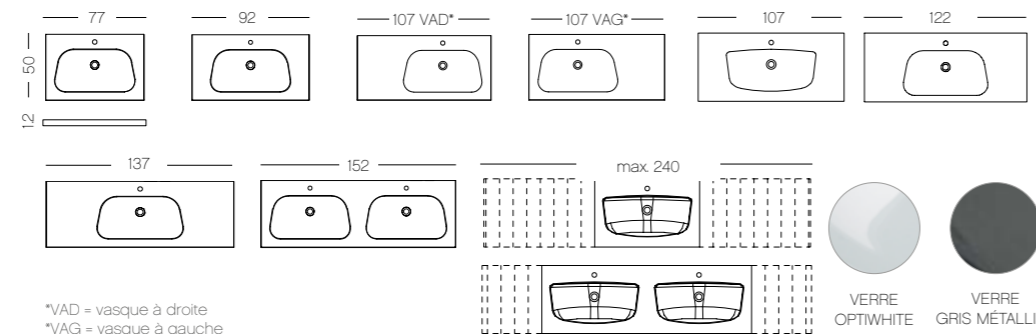

PLANS DE TOILETTE, VASQUES DISPONIBLES (CM)

*VAD = vasque à droite
*VAG= vasque à gauche

eresco SOLID SURFACE • 313

eresco solid surface, largeur 107 cm. Plan de toilette en solid surface blanc mat. Finition Royal White Mat Select & Touch.

DÉCORS, FINITIONS ET COLORIS DISPONIBLES (FAÇADE F & CAISSON C)

PLANS DE TOILETTE, VASQUES DISPONIBLES (CM)

*VAD = vasque à droite
*VAG = vasque à gauche

eresco verre, largeur 137 cm. Plan de toilette en verre. Finition Blanc Brillant Select, Oxyde Gris Foncé & Blanc Brillant.