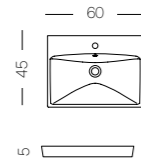

CÉRAMIQUE
BLANCHE BRILLANTE

CÉRAMIQUE
BLANCHE MATE

Etoile, largeur 120 cm. Plan de toilette en céramique. Finition Blanc Mat et Pin Boréal (imitation bois).

leo 116 ²⁰²⁵

DÉCORS, FINITIONS ET COLORIS DISPONIBLES (FAÇADE F & CAISSON C & PLAN DE TRAVAIL P)