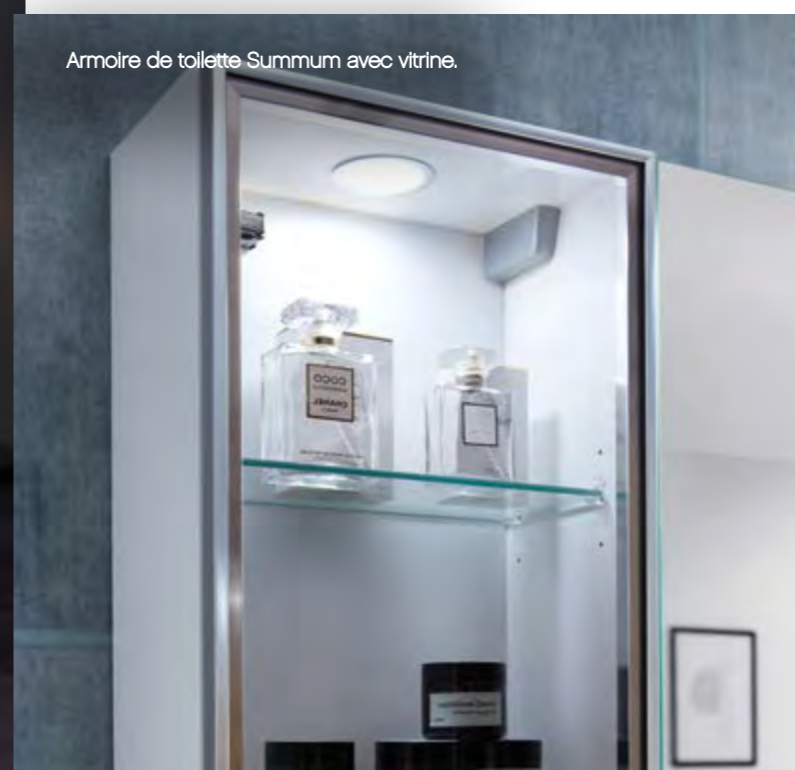

... ronds, carrés, elliptiques,
lumineux, antibuée,
rétroéclairés ...

Miroir lumineux & antibuée rond.

Miroir organique et rétro-éclairé.

Miroir LEDplus. cadre noir.

Miroir lumineux rond

Etole, largeur 122 cm. Plan de toilette en céramique blanche mate. Finition Blanc Select Mat & Touch & Pin Boréal (imitation bois).

DIVINES ARMOIRES DE TOILETTE ...

... sources lumineuses
& rangements spacieux !

Nivo, largeur 97 cm. Plan de toilette en marbre reconstitué. Finition Pin Boréal.

Armoires de toilette LED horizontales

Armoire de toilette Summum. Module boîte à mouchoir

Armoire de toilette bandeau LED.

Armoire de toilette Summum avec vitrine.

Applique LED avec la fonction LEDplus

LED

LED sous armoire de toilette
Pour sublimer le plan de toilette

Déecteur de mouvement :
Le Meuble Reconnaissant !