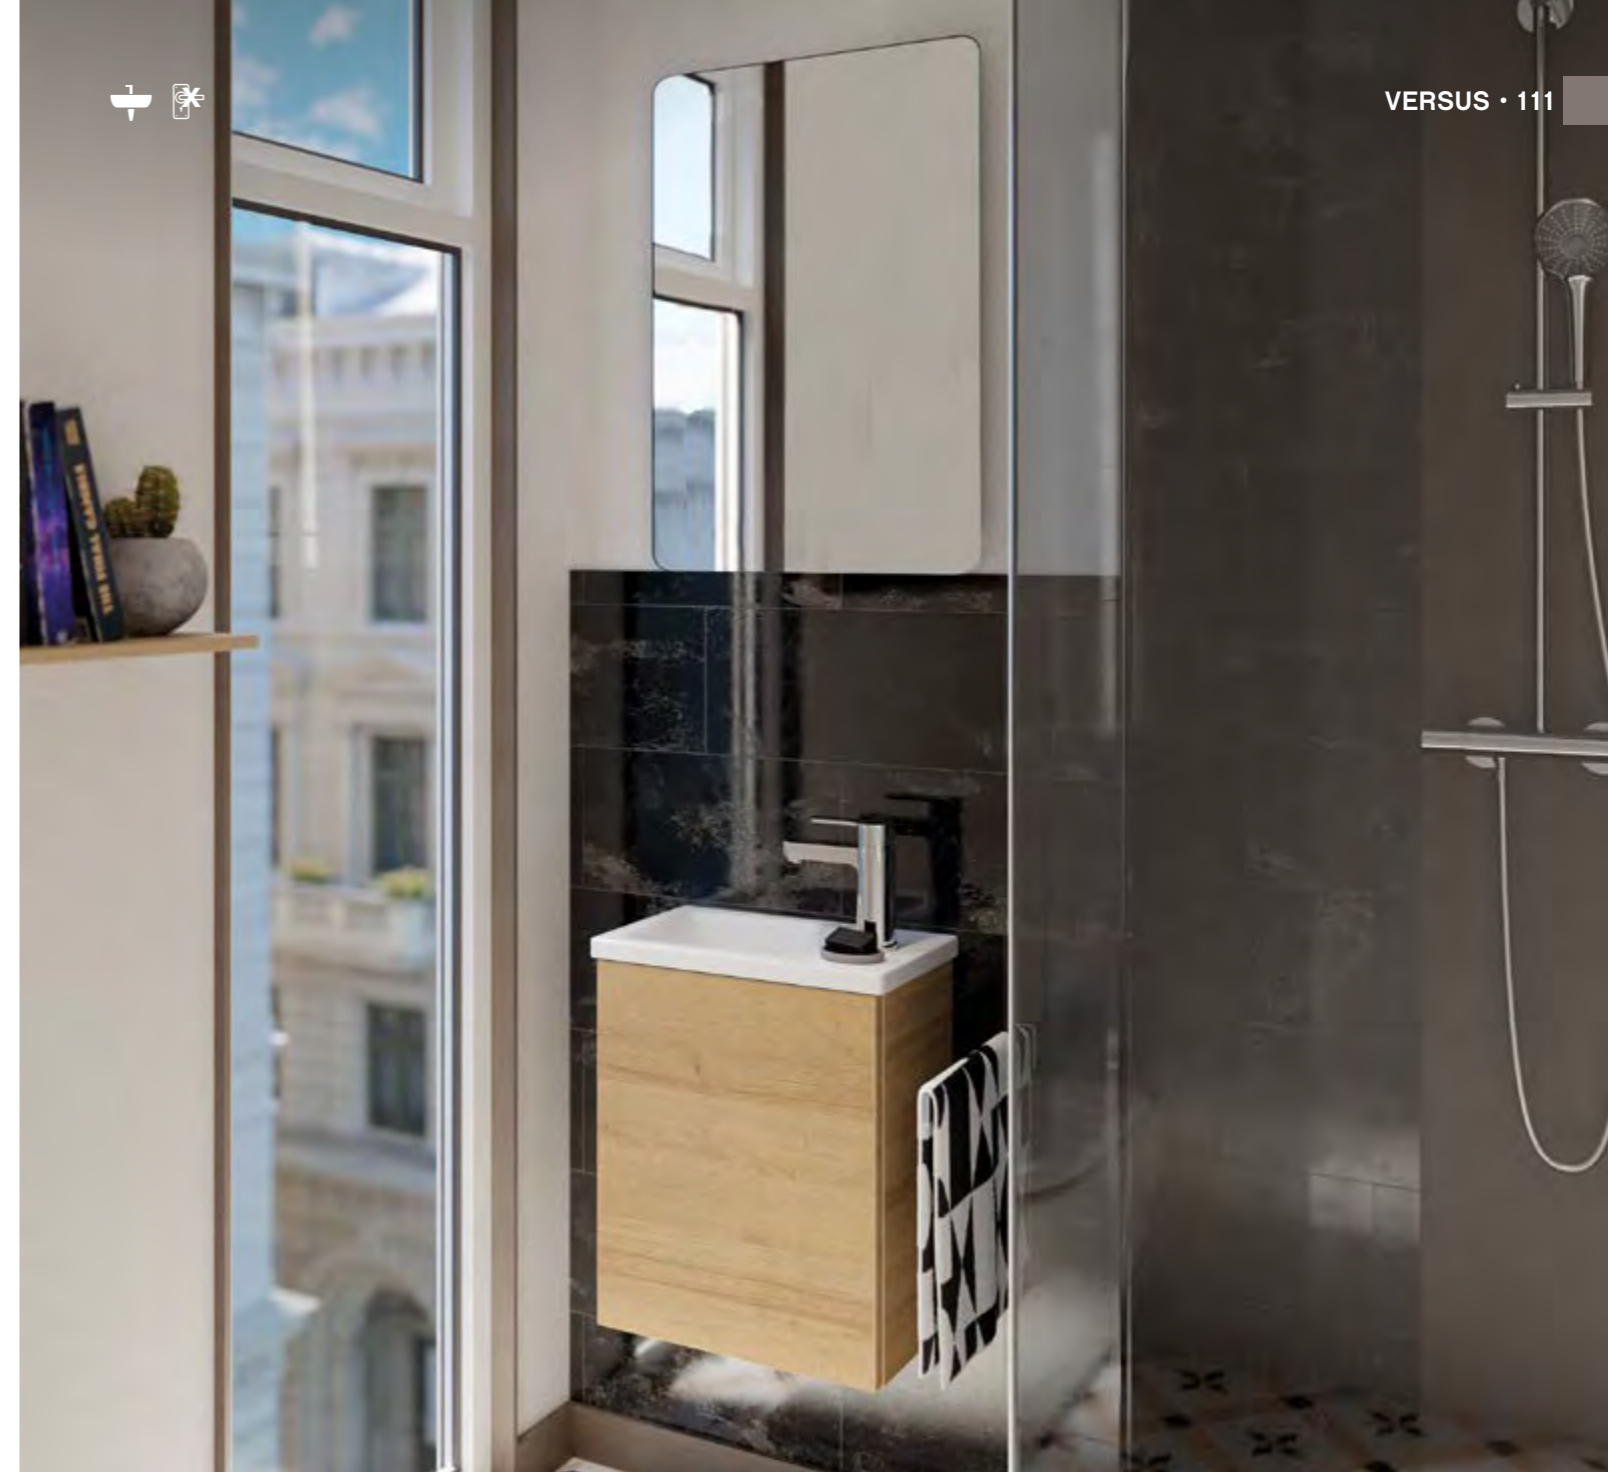

versus

DÉCORS, FINITIONS ET COLORIS DISPONIBLES (FAÇADE **F** & CAISSON **C**)

CHÊNE RIVIERA
IMITATION BOIS
F+C

CHÊNE SANREMO
IMITATION BOIS
F+C

CHÊNE RIBBECK
IMITATION BOIS
F+C

GRAPHITE STRUCTURÉ
F+C

OXYDE GRIS FONCÉ
F+C

F - BLANC BRILLANT SELECT
C - BLANC BRILLANT TOUCH

PET LAQUÉ

PLANS DE TOILETTE, VASQUES DISPONIBLES (CM)

CÉRAMIQUE

Versus, largeur 42 cm. Plan de toilette en céramique. Finition Chêne Riviera (imitation bois).