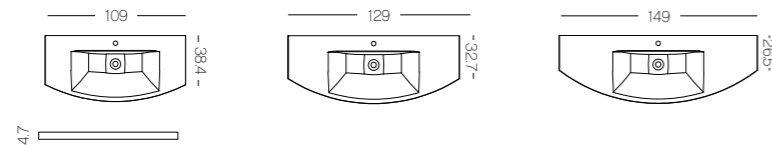

DÉCORS, FINITIONS ET COLORIS DISPONIBLES (FAÇADE F & CAISSON C)

PLANS DE TOILETTE, VASQUES DISPONIBLES (CM)

DESIGN A

DESIGN B

DESIGN C

Eloge, largeur 121 cm. Plan de toilette en marbre reconstitué (Design B). Finition Natura Wood.