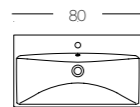

CÉRAMIQUE
BLANCHE BRILLANTE

CÉRAMIQUE
BLANCHE MATE

Etoile, largeur 120 cm. Plan de toilette en céramique. Finition Blanc Mat et Pin Boréal (imitation bois).

leo 116 ²⁰²⁵

DÉCORS, FINITIONS ET COLORIS DISPONIBLES (FAÇADE F & CAISSON C & PLAN DE TRAVAIL P)