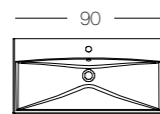

OXYDE GRIS
CLAIR
F+C

PLANS DE TOILETTE, VASQUES DISPONIBLES (CM)

CÉRAMIQUE

ADORA • 111

Adora, largeur 60 cm. Vasque en céramique. Finition Blanc Brillant.

argona

DÉCORS, FINITIONS ET COLORIS DISPONIBLES (FAÇADE **F** & CAISSON **C**)