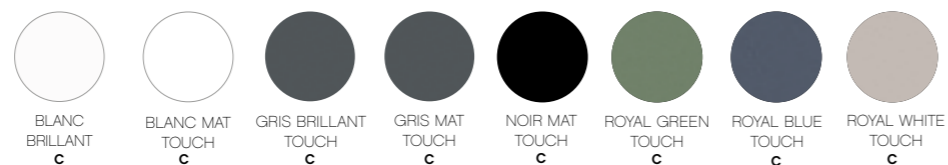

eresco krion® 2025

DÉCORS, FINITIONS ET COLORIS DISPONIBLES (FAÇADE F & CAISSON C)

PLANS DE TOILETTE, VASQUES DISPONIBLES (CM)