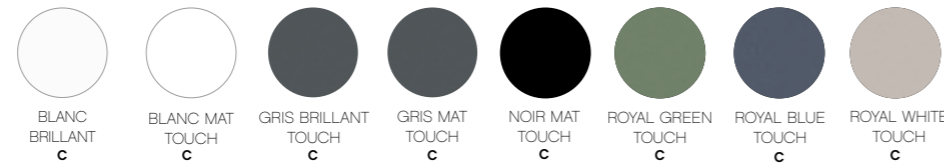

DÉCORS, FINITIONS ET COLORIS DISPONIBLES (FAÇADE F & CAISSON C)