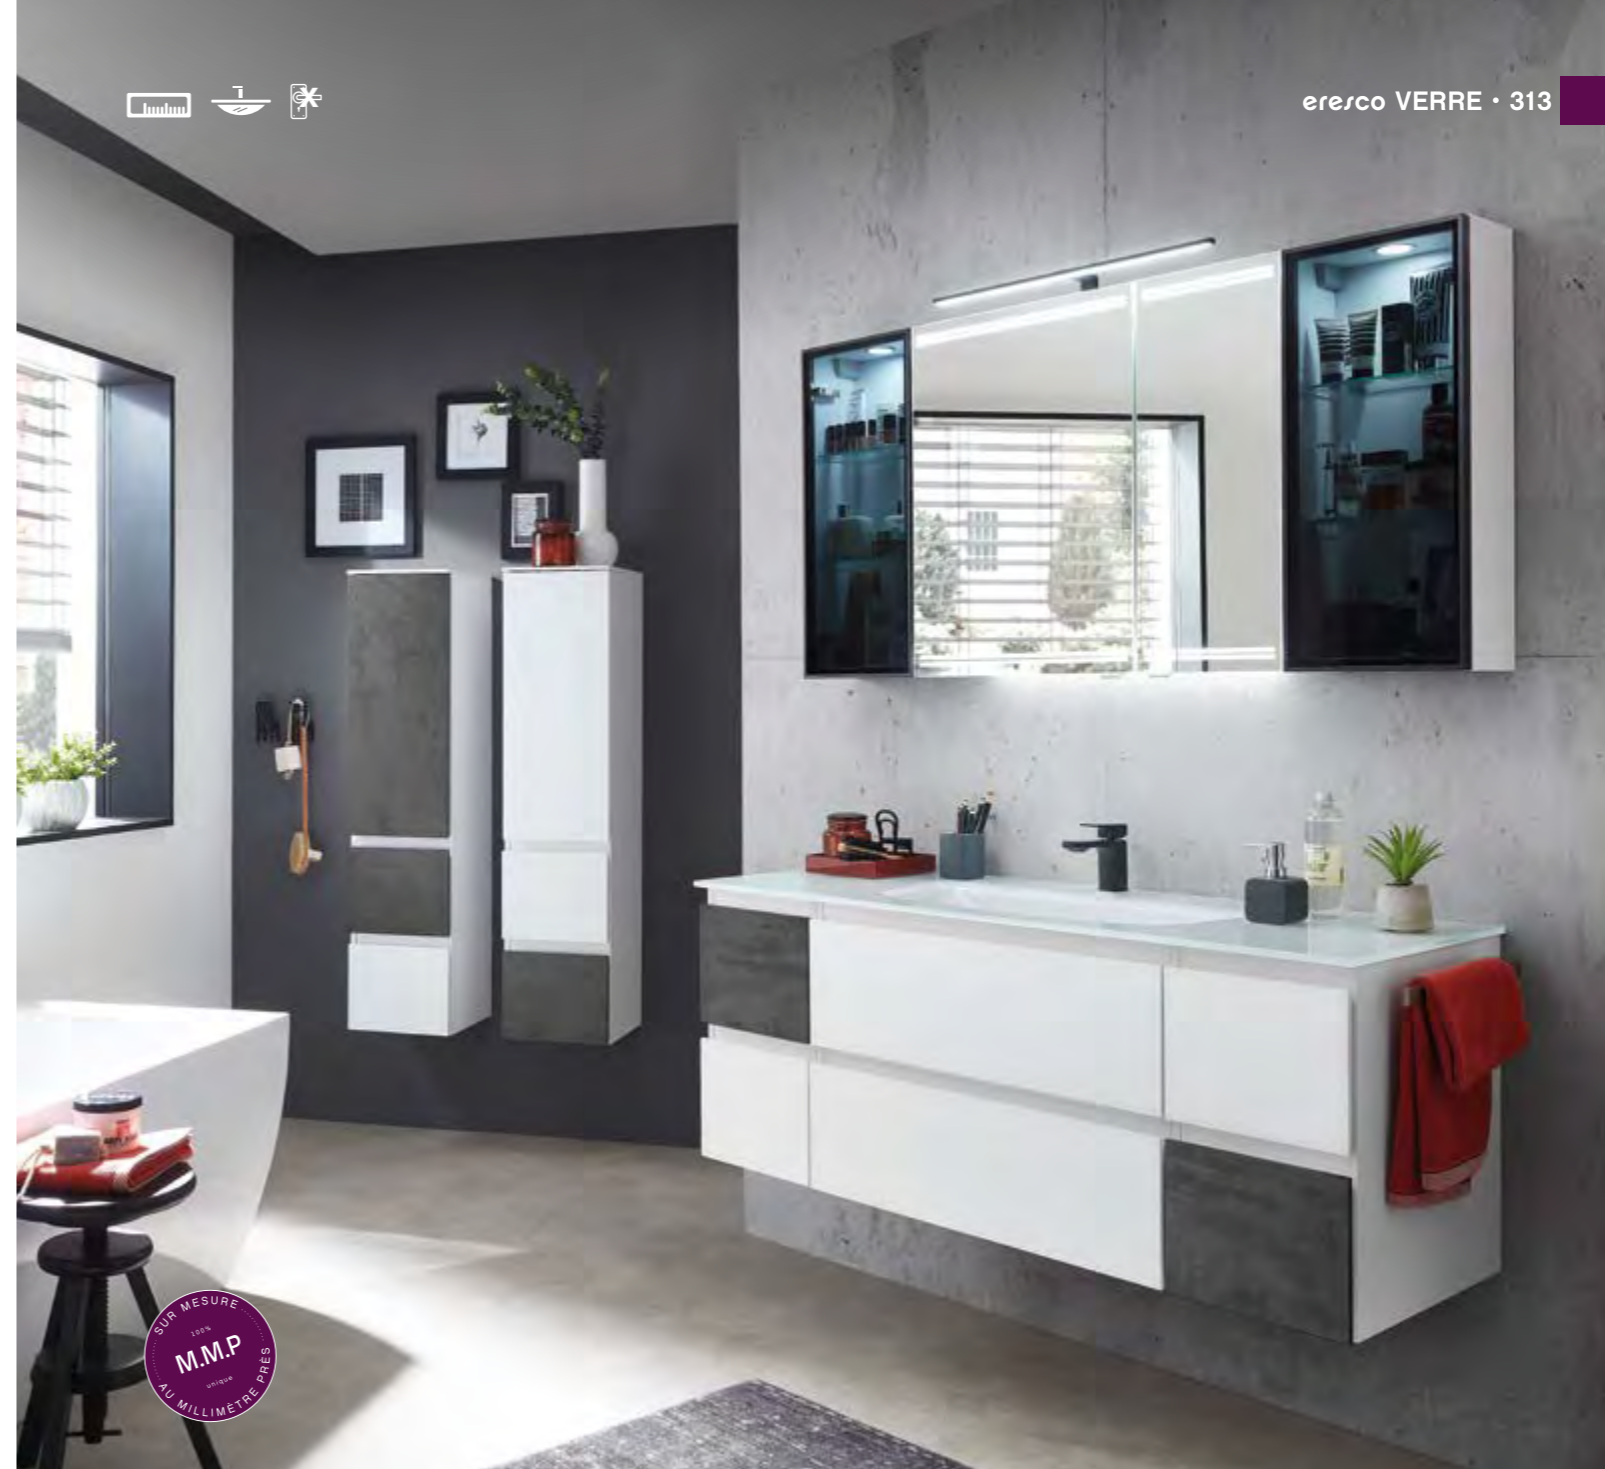

PLANS DE TOILETTE, VASQUES DISPONIBLES (CM)

*VAD = vasque à droite
*VAG= vasque à gauche

eresco SOLID SURFACE • 313

eresco solid surface, largeur 107 cm. Plan de toilette en solid surface blanc mat. Finition Royal White Mat Select & Touch.

DÉCORS, FINITIONS ET COLORIS DISPONIBLES (FAÇADE F & CAISSON C)

PLANS DE TOILETTE, VASQUES DISPONIBLES (CM)

*VAD = vasque à droite
*VAG = vasque à gauche

eresco verre, largeur 137 cm. Plan de toilette en verre. Finition Blanc Brillant Select, Oxyde Gris Foncé & Blanc Brillant.