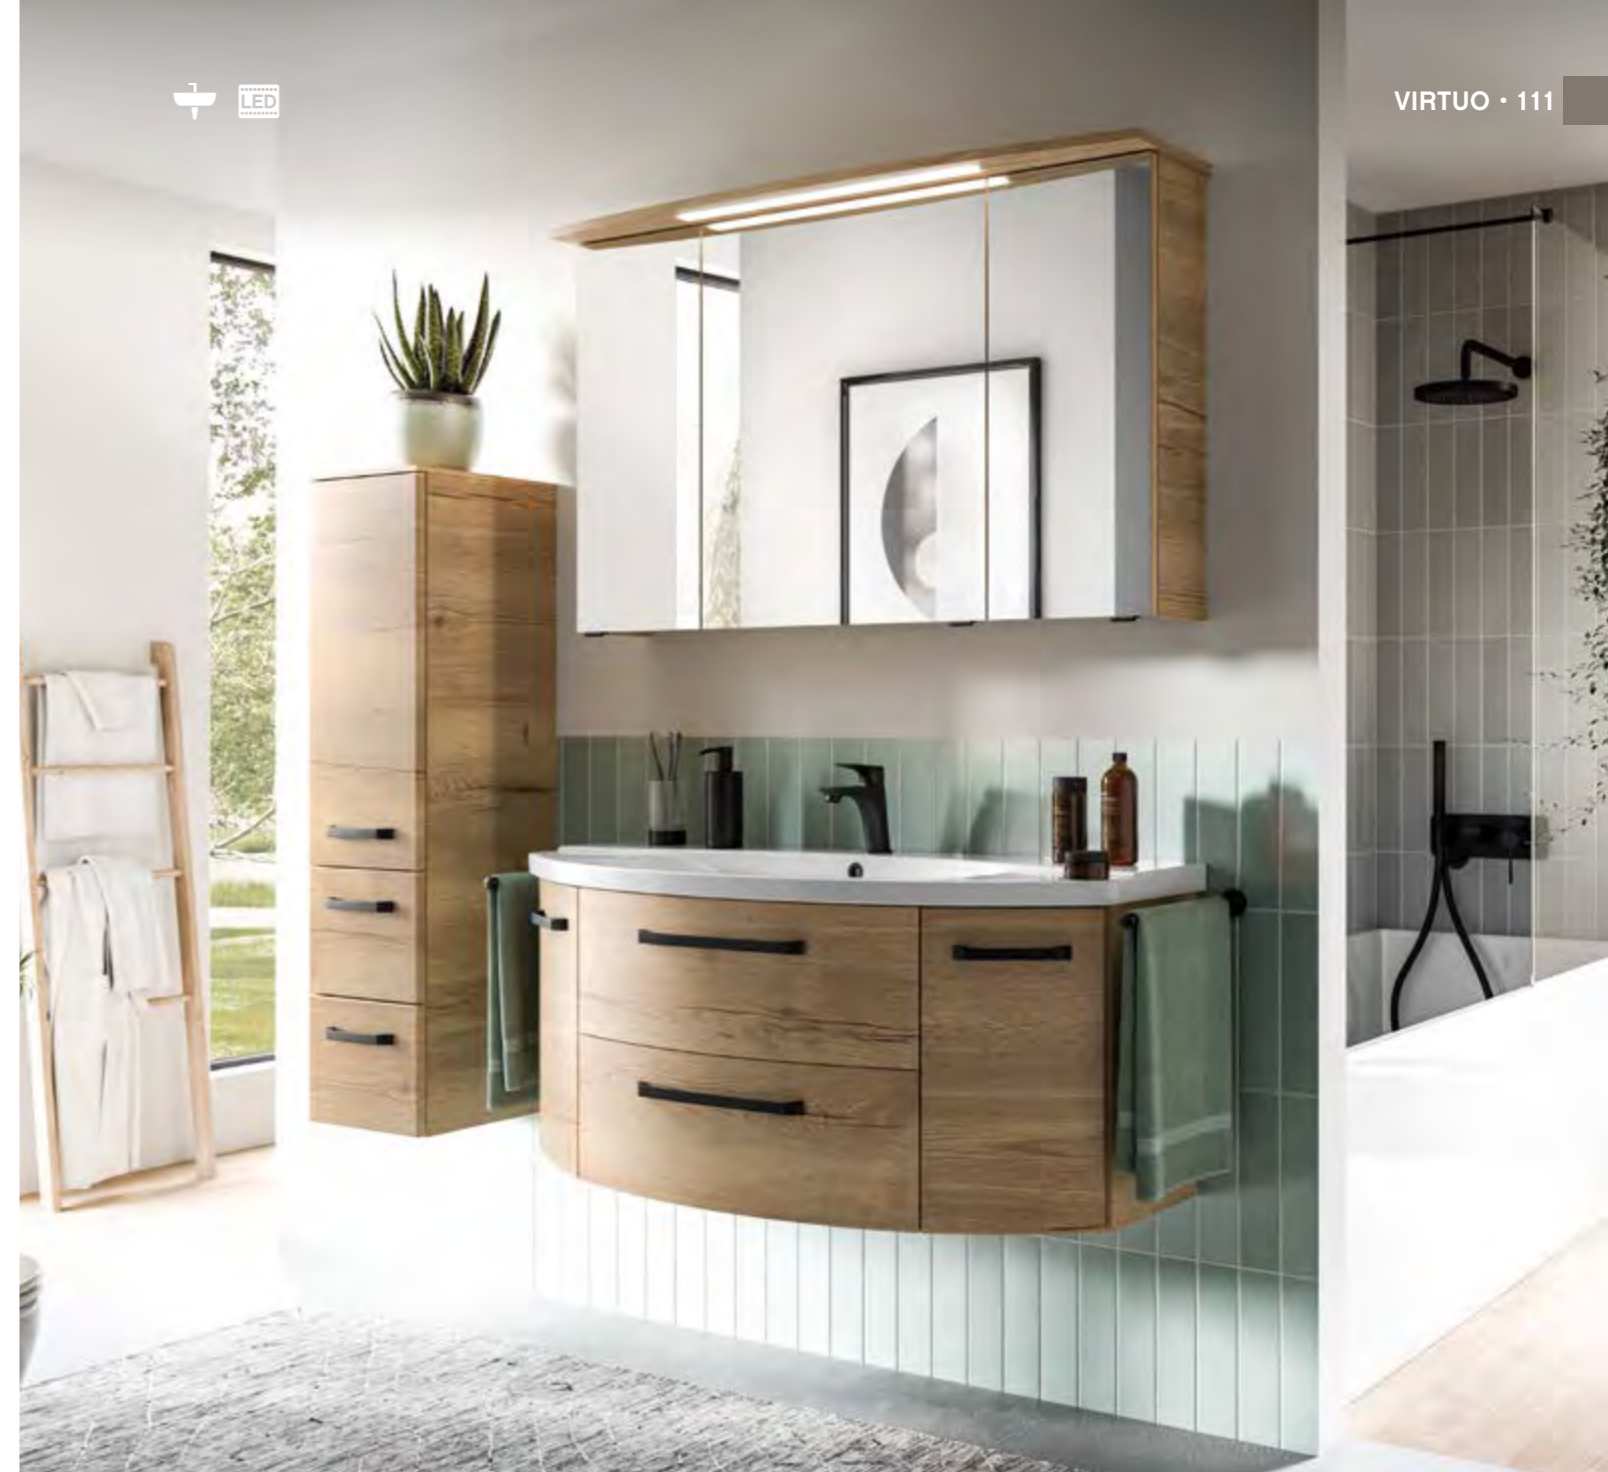

ACIER
ARGENTÉ
F+C

CHÊNE
RIBBECK
IMITATION BOIS
F+C

CHÊNE
TELEMARK
IMITATION BOIS
F+C

PLANS DE TOILETTE, VASQUES DISPONIBLES (CM)

CÉRAMIQUE

Virtuo, largeur 144cm. Plan de toilette en céramique. Finition Chêne Telemark (imitation bois).