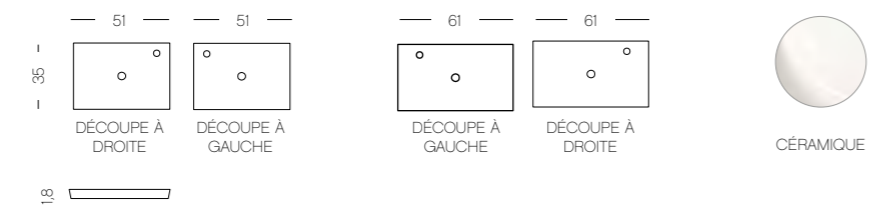

CÉRAMIQUE

Argona, largeur 121 cm. Vasque en céramique. Finition Chêne Castello.

iglou ²⁰²⁵

DÉCORS, FINITIONS ET COLORIS DISPONIBLES (FAÇADE **F**, CAISSON **C** & PLAN DE TRAVAIL **P**)

PLANS DE TRAVAIL, VASQUES DISPONIBLES (CM)

Iglou, largeur 61 cm. Vasque à poser en céramique. Finition Royal Green Select & Touch. Plan de travail en Chêne Telemark (imitation bois).

DÉCORS, FINITIONS ET COLORIS DISPONIBLES (FAÇADE F & CAISSON C)