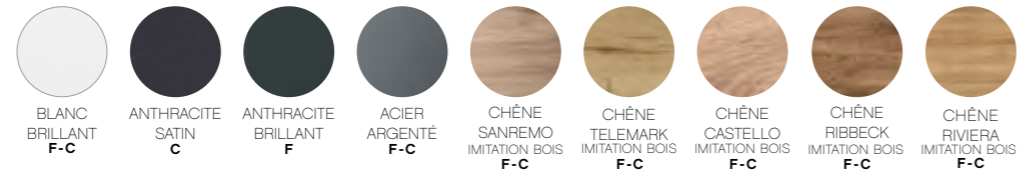

DÉCORS, FINITIONS ET COLORIS DISPONIBLES (FAÇADE F & CAISSON C)