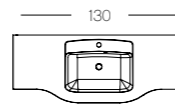

PIN
BOREAL
IMITATION BOIS
F-C

PLANS DE TOILETTE, VASQUES DISPONIBLES (CM)

81.7
51.4
25

120.7 VAG*

120.7 VAD*

130

MARBRE
RECONSTITUÉ

*VAD = vasque à droite
*VAG = vasque à gauche

Eclat, largeur 120,7 cm, vasque à droite. Plan de toilette en marbre reconstitué. Finition Pin Boréal (imitation bois).

DÉCORS, FINITIONS ET COLORIS DISPONIBLES (FAÇADE F & CAISSON C)

PLANS DE TOILETTE, VASQUES DISPONIBLES (CM)