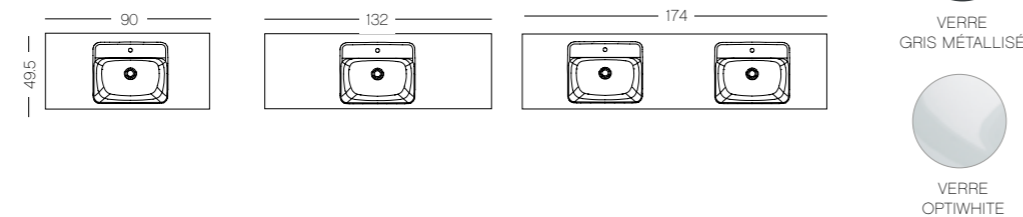

DESIGN B - VASQUE À POSER EN CÉRAMIQUE

LEO 116 • 414

Leo 116, largeur 132 cm. Vasque à poser en acier inoxydable. Plan de travail en Chêne Riviera (imitation bois). Finition Verre Verre Optiwhite.