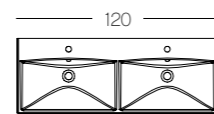

OXYDE GRIS
CLAIR
F+C

PLANS DE TOILETTE, VASQUES DISPONIBLES (CM)

CÉRAMIQUE

ADORA • 111

Adora, largeur 60 cm. Vasque en céramique. Finition Blanc Brillant.

argona

DÉCORS, FINITIONS ET COLORIS DISPONIBLES (FAÇADE **F** & CAISSON **C**)