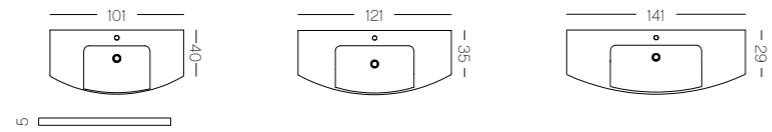

DÉCORS, FINITIONS ET COLORIS DISPONIBLES (FAÇADE F & CAISSON C)

PLANS DE TOILETTE, VASQUES DISPONIBLES (CM)

DESIGN A

DESIGN B

DESIGN C

Eloge, largeur 121 cm. Plan de toilette en marbre reconstitué (Design B). Finition Natura Wood.