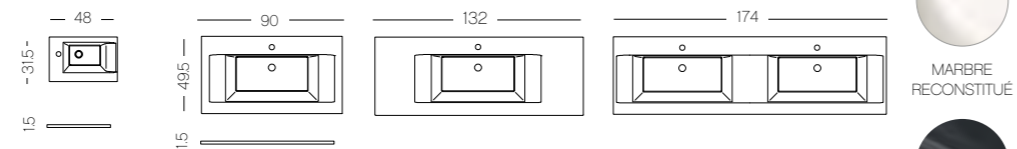

leo 116 ²⁰²⁵

DÉCORS, FINITIONS ET COLORIS DISPONIBLES (FAÇADE F & CAISSON C & PLAN DE TRAVAIL P)

BLANC ALPIN BRILLANT C	BLANC MAT TOUCH C-P	BLANC BRILLANT F	GRIS MAT TOUCH C-P	NOIR MAT TOUCH C-P	ROYAL WHITE TOUCH			
CHÊNE RIBBECK IMITATION BOIS F-C-P	CHÊNE RIVIERA IMITATION BOIS F-C-P	CHÊNE TELEMAR IMITATION BOIS F-C-P	NATURA WOOD F-C-P	GRAPHITE STRUCTURÉ F-C	GRIS MAT SELECT F	BLANC MAT SELECT F	PET LAQUÉ	
VERRE OPTIWHITE F	VERRE ROYAL WHITE F	VERRE NOIR F	VERRE GRIS MAT F	VERRE REFLET TITANE F	EFFET ARDOISE P	OXYDE GRIS CLAIR P	OXYDE GRIS FONCÉ P	PIERO GREGO P

PLANS DE TOILETTE, VASQUES DISPONIBLES (CM)

DESIGN A