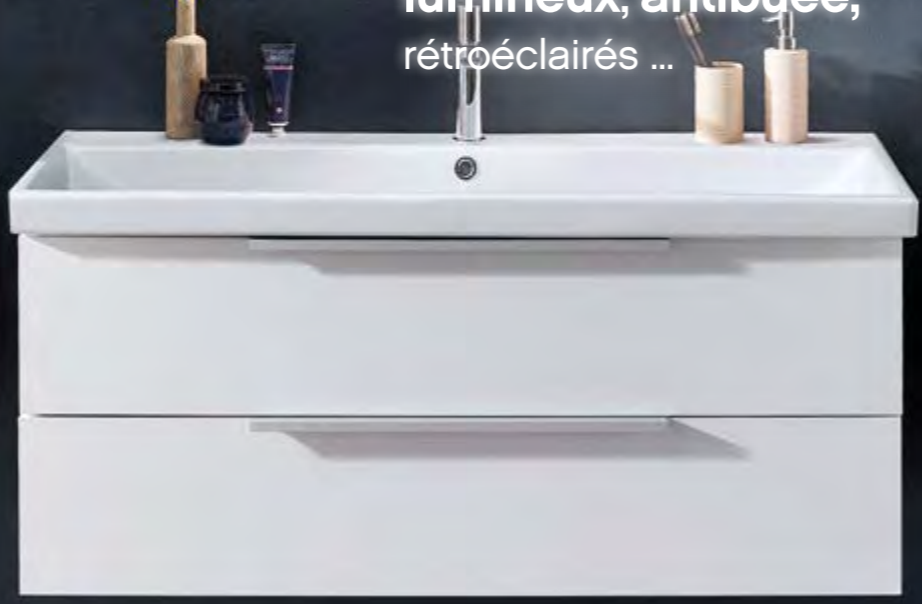

panneaux miroir lumineux

meubles pratiques & astucieux

armoires de toilette LEDplus

Eresco vasque à poser sur mesure. Vasques à poser en céramique noire. Finition Chêne Telemark (imitation bois).

extras

LES PLUS BEAUX MIROIRS ...

... ronds, carrés, elliptiques,
lumineux, antibuée,
rétroéclairés ...

Miroir lumineux & antibuée rond.

Miroir organique et rétro-éclairé.

Miroir LEDplus. cadre noir.

Miroir lumineux rond

Etole, largeur 122 cm. Plan de toilette en céramique blanche mate. Finition Blanc Select Mat & Touch & Pin Boréal (imitation bois).