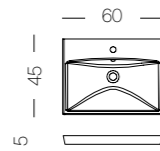

OXYDE GRIS
CLAIR
F+C

PLANS DE TOILETTE, VASQUES DISPONIBLES (CM)

CÉRAMIQUE

ADORA • 111

Adora, largeur 60 cm. Vasque en céramique. Finition Blanc Brillant.

argona

DÉCORS, FINITIONS ET COLORIS DISPONIBLES (FAÇADE **F** & CAISSON **C**)