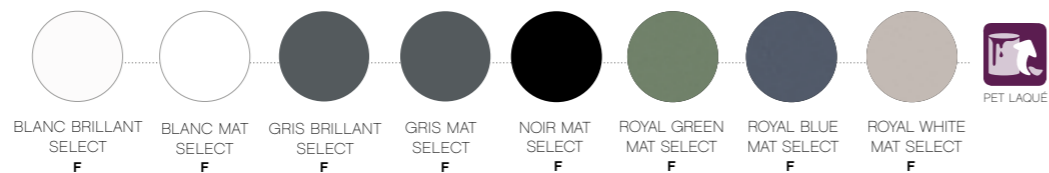

DÉCORS, FINITIONS ET COLORIS DISPONIBLES (FAÇADE F & CAISSON C)

PLANS DE TOILETTE, VASQUES DISPONIBLES (CM)

*VAD = vasque à droite
*VAG = vasque à gauche

eresco verre, largeur 137 cm. Plan de toilette en verre. Finition Blanc Brillant Select, Oxyde Gris Foncé & Blanc Brillant.

eresco krion® 2025

DÉCORS, FINITIONS ET COLORIS DISPONIBLES (FAÇADE F & CAISSON C)

PLANS DE TOILETTE, VASQUES DISPONIBLES (CM)

*VAD = vasque à droite
*VAG = vasque à gauche

eresco krion®, sur mesure avec découpe. Plan de toilette en krion® finition blanc satiné. Finition Pin Boréal (imitation bois).